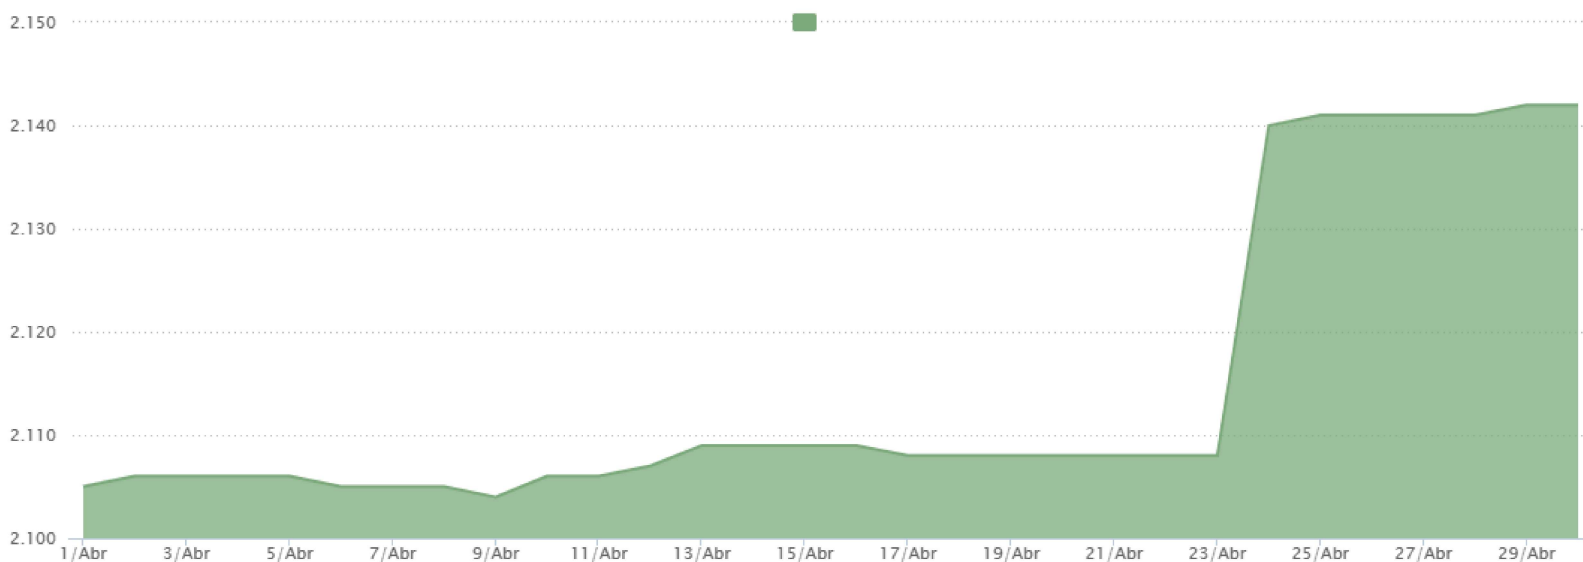

INTERAÇÕES

CONTEÚDO

REELS

SEGUIDORES

Diário

37

Follow

1,76%