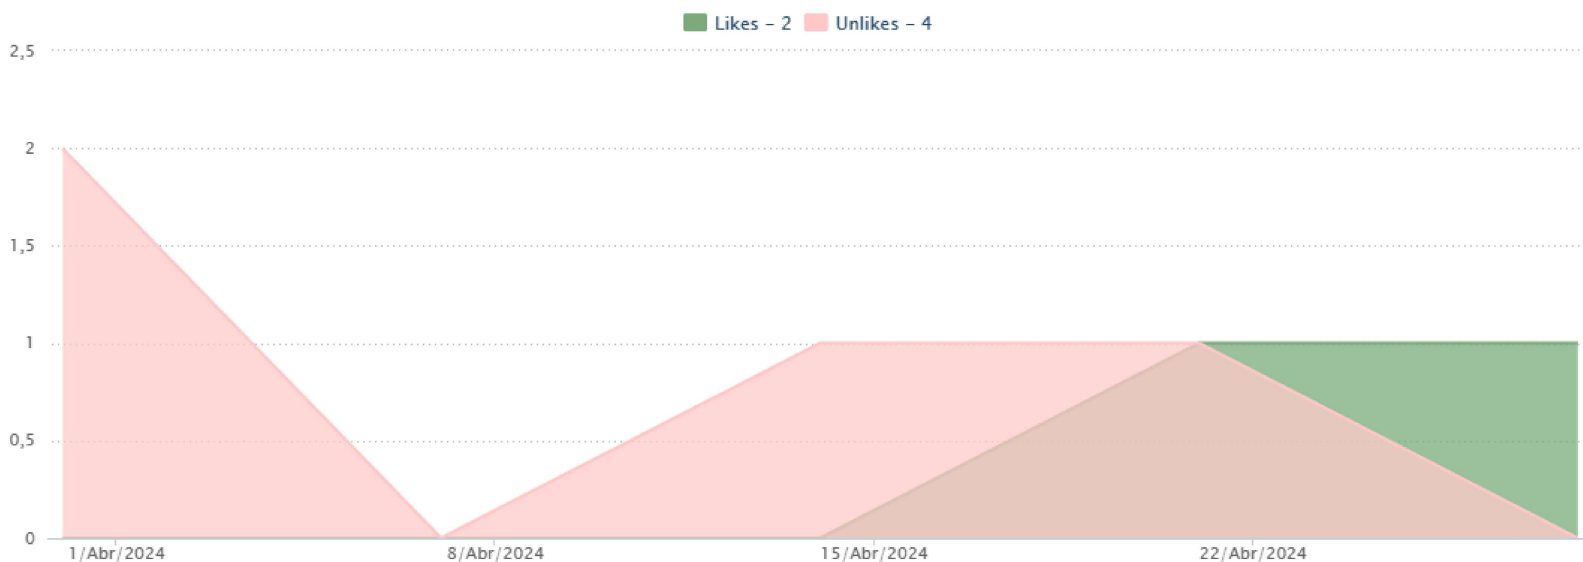

LIKES DA PÁGINA
SEGUIDORES

PERFIL DOS FÃS
FEEDBACK NEGATIVO

EFETIVIDADE
CONCORRENTES

INTERAÇÕES

CONTEÚDO

REELS

LIKES DA PÁGINA

assista

Semanal

CRESCIMENTO NO PERÍODO

Mensal

0

Likes

0,00%

Taxa de Crescimento

Para visualizar a comparação do dado Absoluto, escolha um período mínimo de análise de 2 meses.