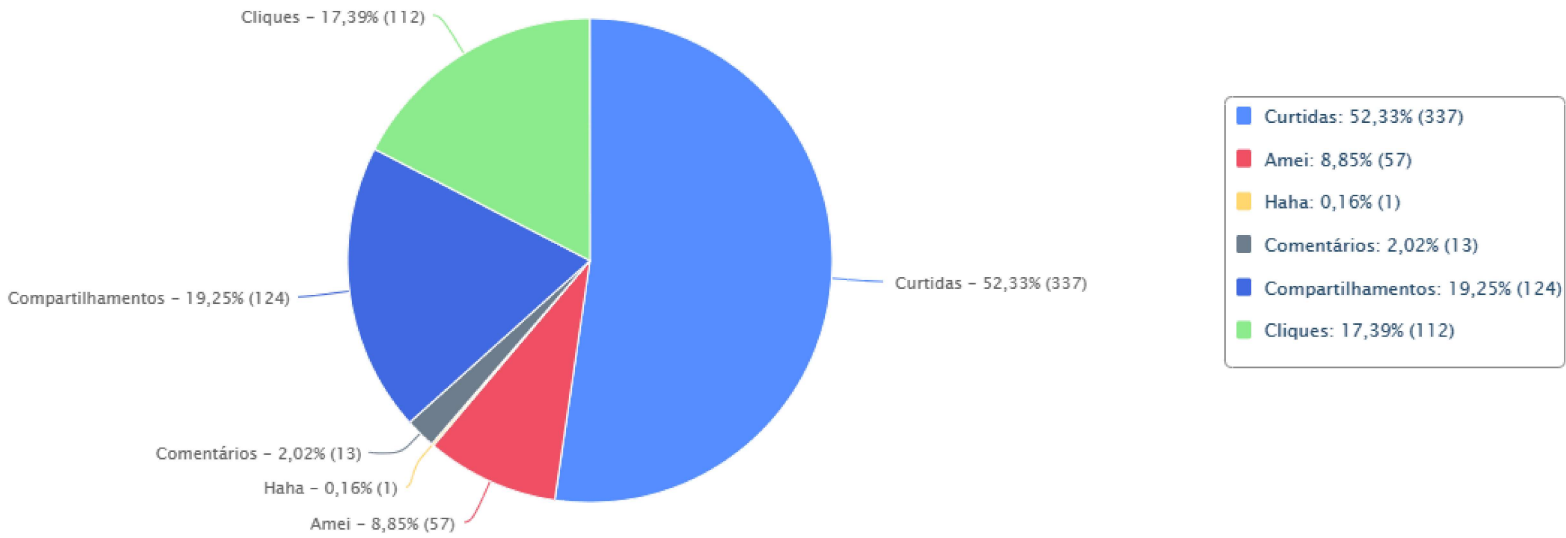

Instituto Arvut

facebook.com/1204928806263499

LIKES DA PÁGINA
SEGUIDORES

PERFIL DOS FÃS
FEEDBACK NEGATIVO

EFETIVIDADE
CONCORRENTES

INTERAÇÕES

CONTEÚDO

REELS

MELHORES CONTEÚDOS

assista

Melhores por Engajamento