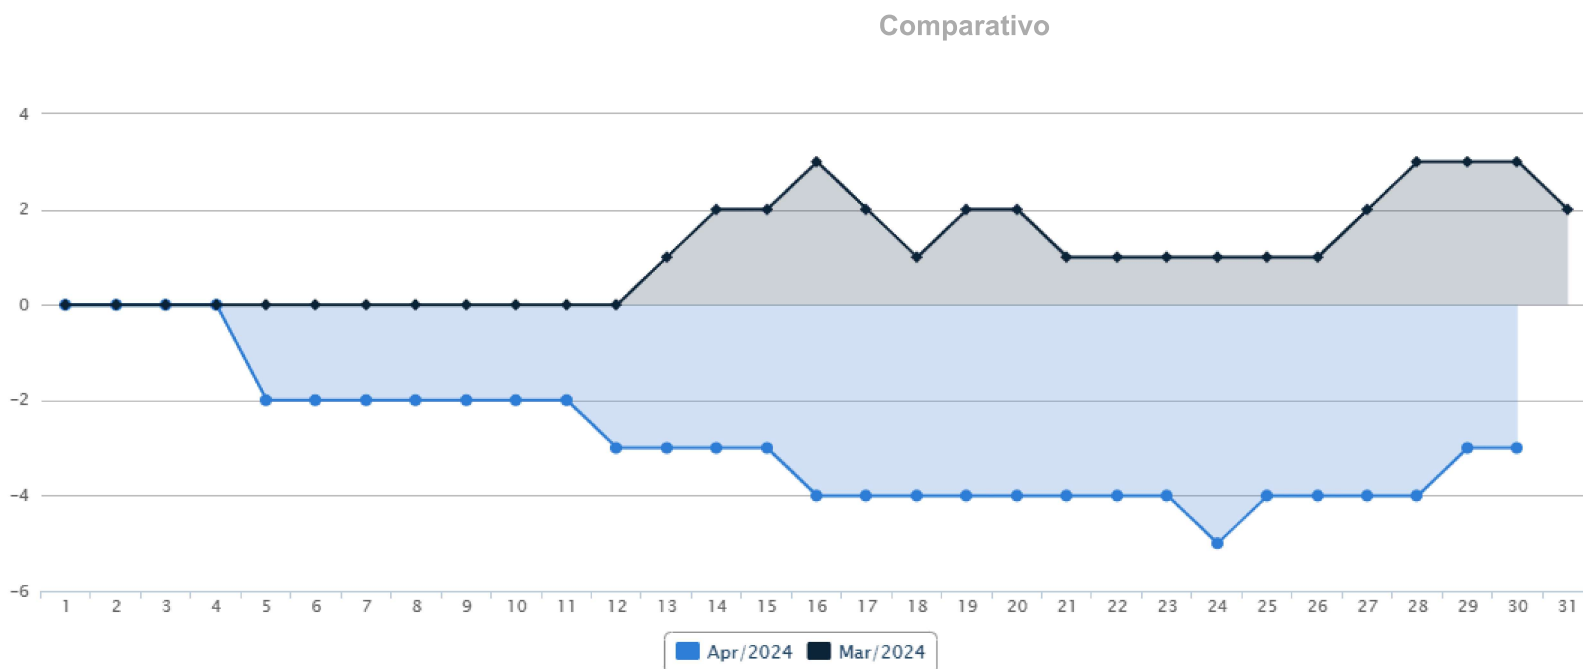

Semanal

CRESCIMENTO NO PERÍODO

Mensal

0

Likes

0,00%

Taxa de Crescimento

Para visualizar a comparação do dado Absoluto, escolha um período mínimo de análise de 2 meses.