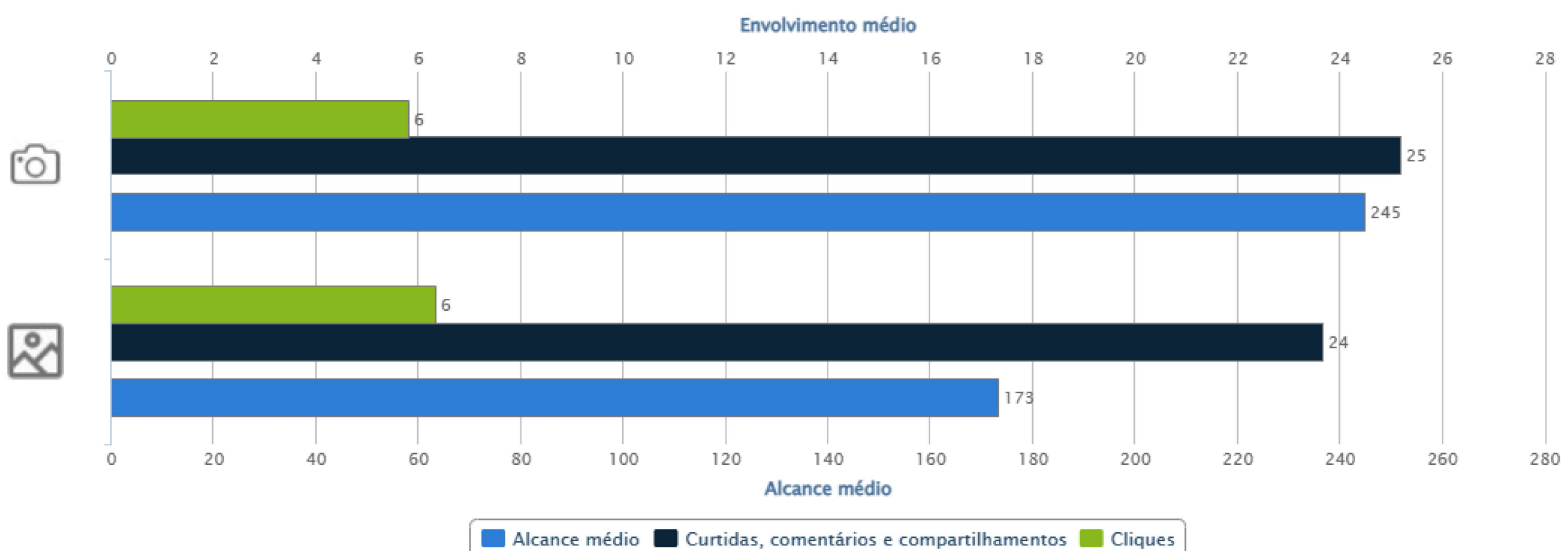

LIKES DA PÁGINA
SEGUIDORES

PERFIL DOS FÃS
FEEDBACK NEGATIVO

EFETIVIDADE
CONCORRENTES

INTERAÇÕES

CONTEÚDO

REELS

05/04/2024 10:03		Assim como cada órgão do corpo físico desempenha um	16	2	0	0	0	0	0	5	5	296	28
10/04/2024 10:00		Na Cabala, não há espaço para encantos ou magia. É um	21	7	0	0	0	0	0	18	21	754	67
29/04/2024 10:00		Segundo a Cabalá, a alma passa por uma jornada de evolução e	14	3	0	0	0	0	0	9	4	362	30

CONTEÚDO POR TIPO

[assista ao vídeo](#)

Melhor tipo de conteúdo

Faça mais posts com Foto!

Seus posts com Foto alcançaram uma média de **245** pessoas e tiveram uma média de **25** Interações

CONTEÚDO POR DIA E HORA