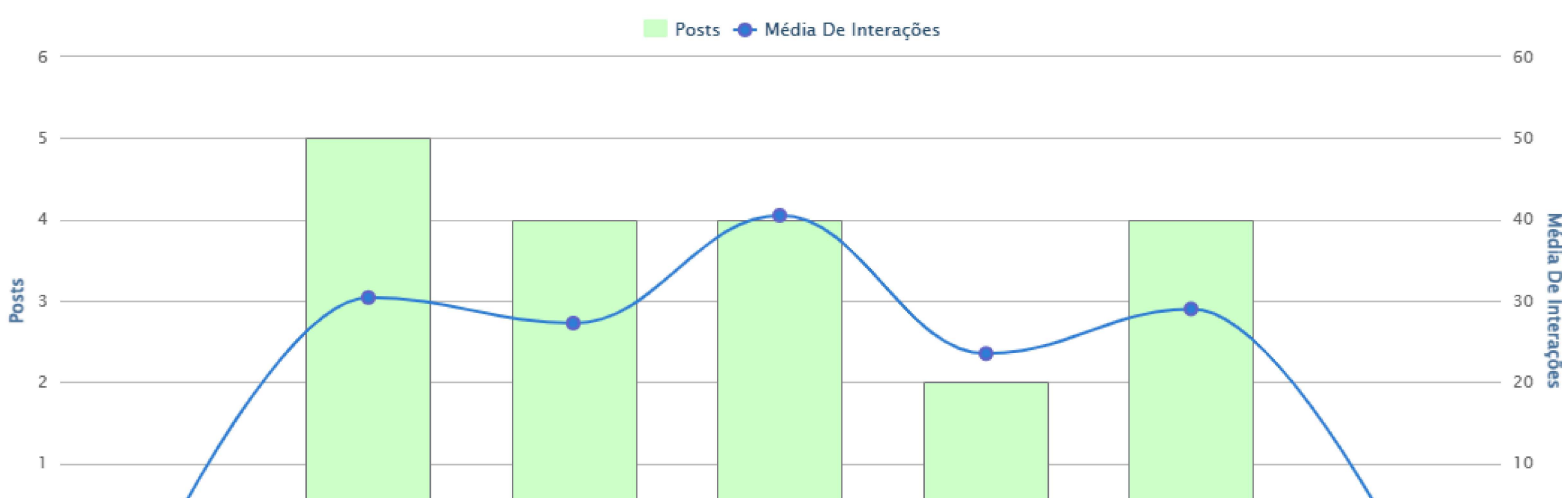

CONTEÚDO POR DIA E HORA

[assista ao vídeo](#)