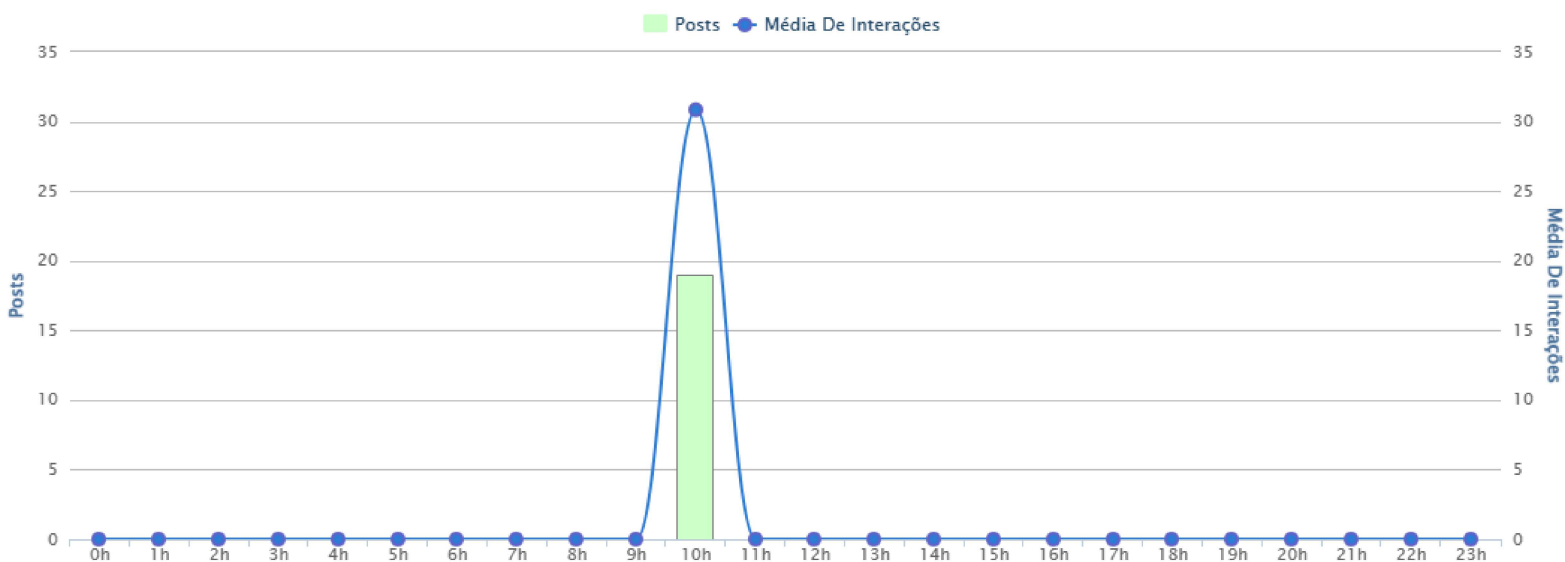

CONTEÚDO POR TIPO

[assista ao vídeo](#)

Melhor tipo de conteúdo

Faça mais posts com Foto!

Seus posts com Foto alcançaram uma média de **245** pessoas e tiveram uma média de **25** Interações

CONTEÚDO POR DIA E HORA

[assista ao vídeo](#)

Instituto Arvut
facebook.com/1204928806263499

LIKES DA PÁGINA
SEGUIDORES

PERFIL DOS FÃS
FEEDBACK NEGATIVO

EFETIVIDADE
CONCORRENTES

INTERAÇÕES

CONTEÚDO

REELS

Melhor período para postar

Quarta

10:00 - 11:00

26,88% das média de Interações no período selecionado.

100,00% das média de Interações no período selecionado.

HASHTAGS

assista ao vídeo

Mais Usadas