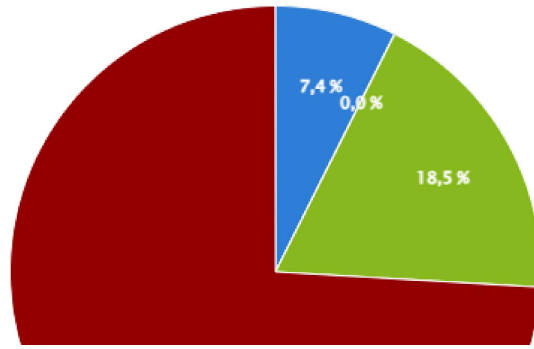

Instituto Arvut
facebook.com/1204928806263499

LIKES DA PÁGINA
SEGUIDORES

PERFIL DOS FÃS
FEEDBACK NEGATIVO

EFETIVIDADE
CONCORRENTES

INTERAÇÕES

CONTEÚDO

REELS

SHARE OF ENGAGEMENT

30/04/2024

- Instituto Arvut
- Escola de Kabbalah Brasil
- Ian Mecler
- Kabbalah Centre