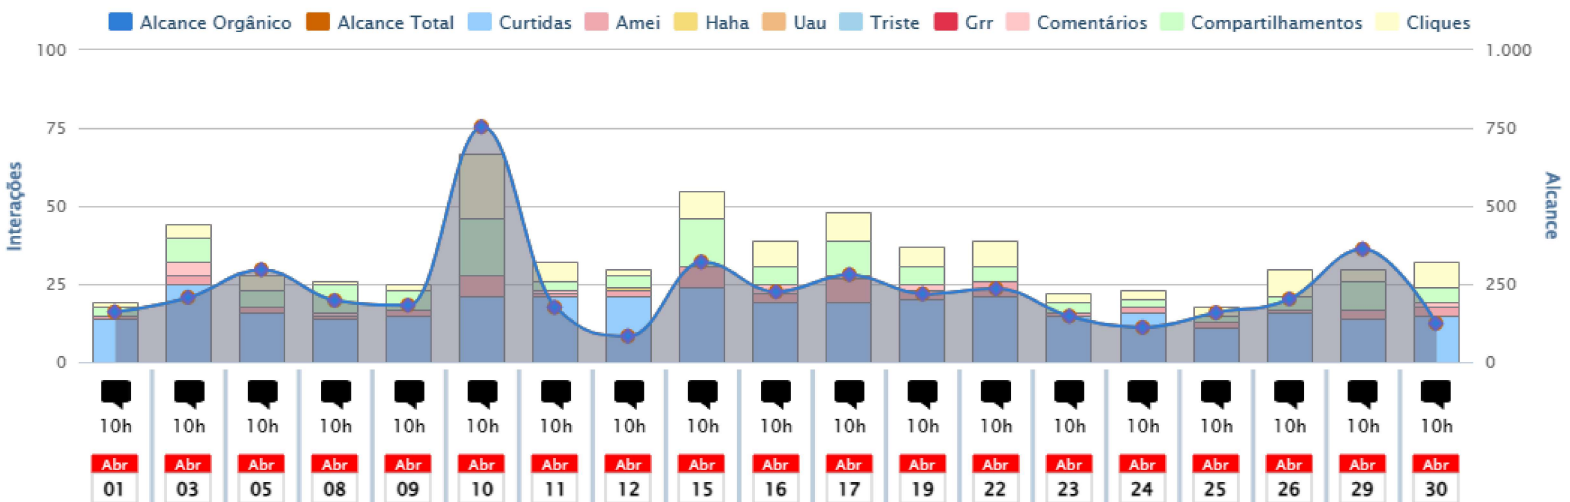

PERFIL DOS FÃS
FEEDBACK NEGATIVO

EFETIVIDADE
CONCORRENTES

INTERAÇÕES

CONTEÚDO

REELS

MELHORES CONTEÚDOS

assista

Melhores por Engajamento

Melhor post por engajamento

Novas turmas abertas!
Curso Fundamental de Cabalá Autêntica - Módulo I começa em 05 de maio de 2024. Junte-se a nós nesta jornada de descoberta e compreensão profunda sobre a vida, a natureza e o propósito. Aproveite para desvendar os

Postado em **12/04/2024** às **10:03hrs**

Este post alcançou 83 pessoas e teve um total de 30 interações tendo uma taxa de engajamento de **36,14%**.

Instituto Arvut

facebook.com/1204928806263499

LIKES DA PÁGINA
SEGUIDORES