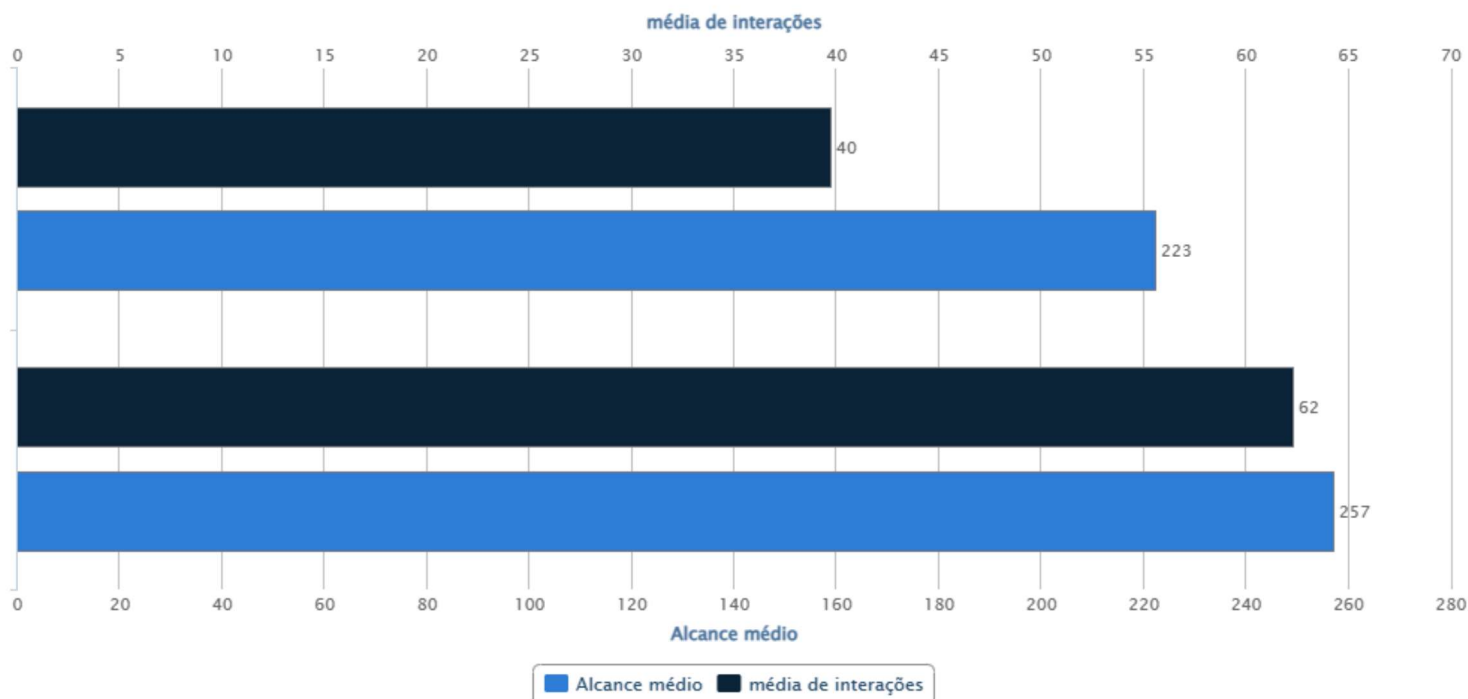

21

140

152

0

POSTS POR TIPO

[assista ao vídeo](#)

Melhor tipo de post

Faça mais posts com Carrossel!

Seus posts com Carrossel alcançaram uma média de **257** pessoas e tiveram uma média de **62** Interações

POSTS POR HASHTAGS

[assista ao vídeo](#)

Mais Usadas

#InstitutoArvut

28
POSTS

#Cabalá

19
POSTS