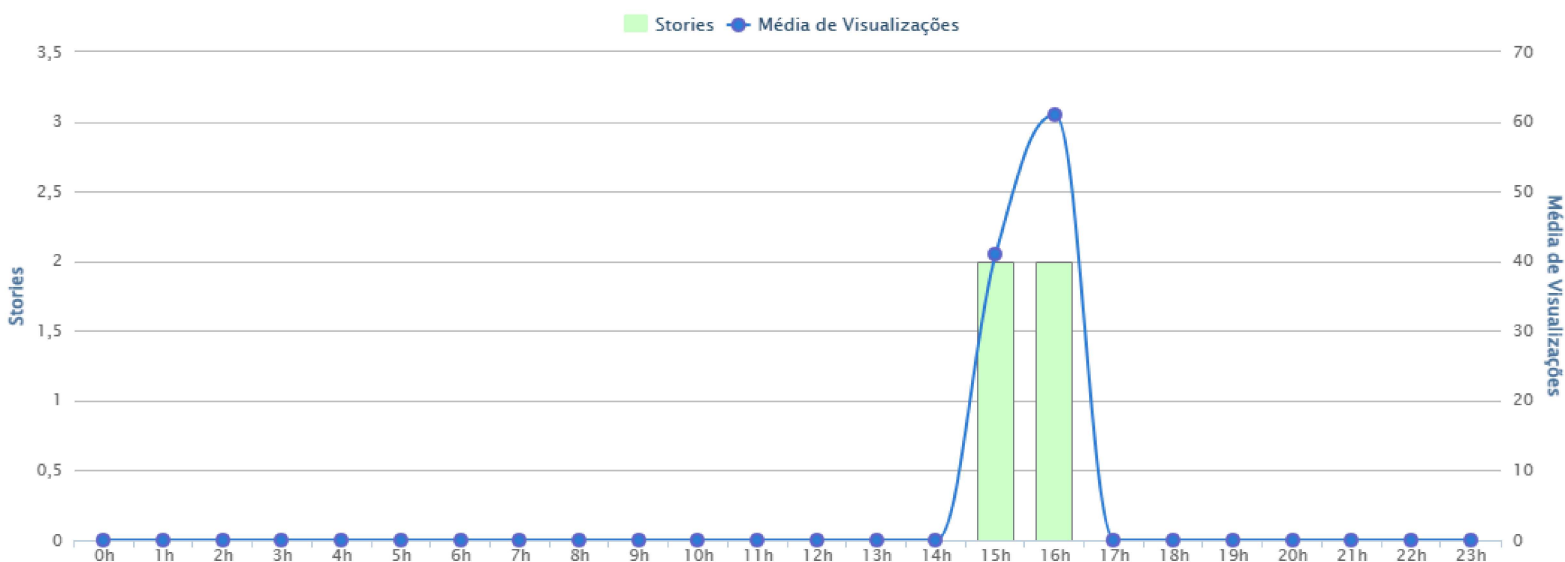

RESUMO GERAL

SEGUIDORES

DEMOGRÁFICO

STORIES

REELS

POSTS

CONCORRENTES

Data	Public...	Saidas	Respostas	Click Voltar	Click Avançar	Interações	Impres...	Alcanc	Compa...	Ações no story	Novos seguido...	Visitas no perfil	Ações no perfil	Respostas e compar...
16/04/24 16:51		28	4	3	44	79	75	67	0	86	0	7	1	18
16/04/24 16:52		17	0	4	35	56	59	55	0	61	0	4	0	5
18/04/24 15:17		24	1	1	33	59	50	48	0	69	0	1	0	12
18/04/24 15:19		13	0	6	17	36	35	34	0	42	0	0	0	5

STORIES POR DIA E HORA

Mais Visualizadas