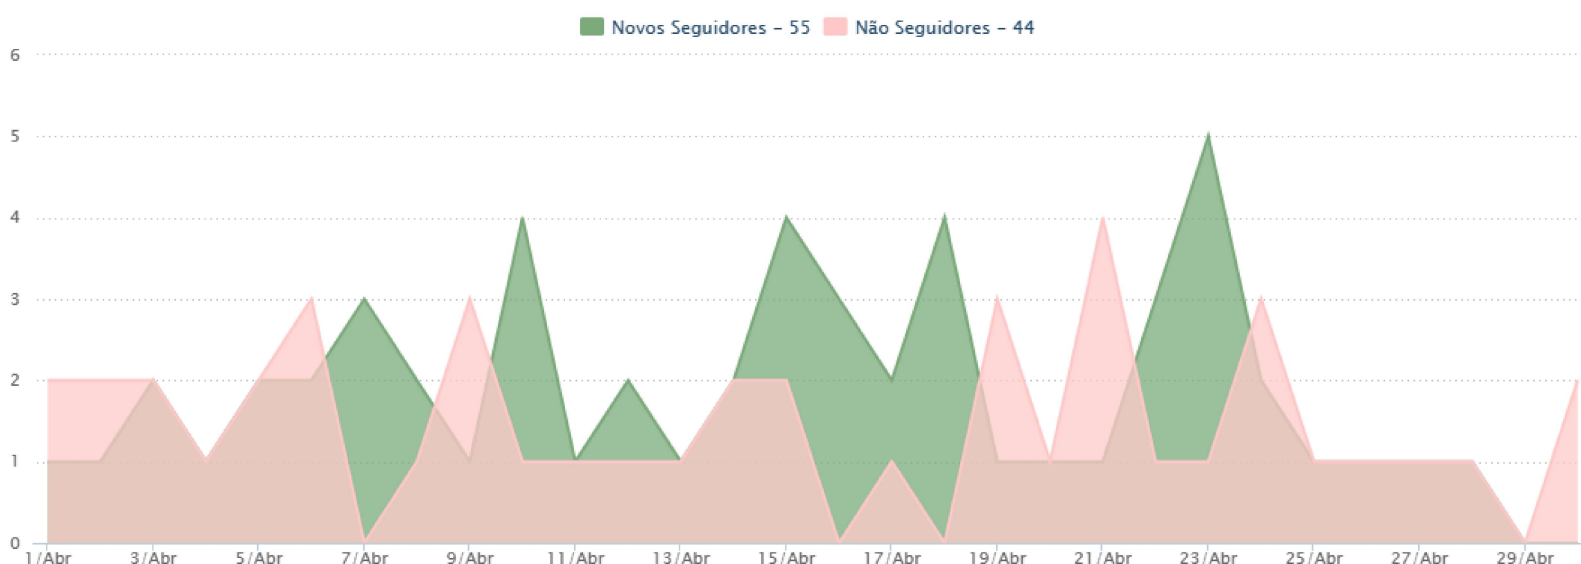

↑ 15

Follow

0,34%

Taxa de Crescimento

NOVOS SEGUIDORES

Diário

* Instagram retornou dados de novos seguidores e não seguidores até o dia 30/04/24

DEMOGRÁFICO

POR GÊNERO

Instituto Arvut - Bnei Baruch Brasil
instagram.com/iarvut

RESUMO GERAL

SEGUIDORES

DEMOGRÁFICO

STORIES

REELS

POSTS