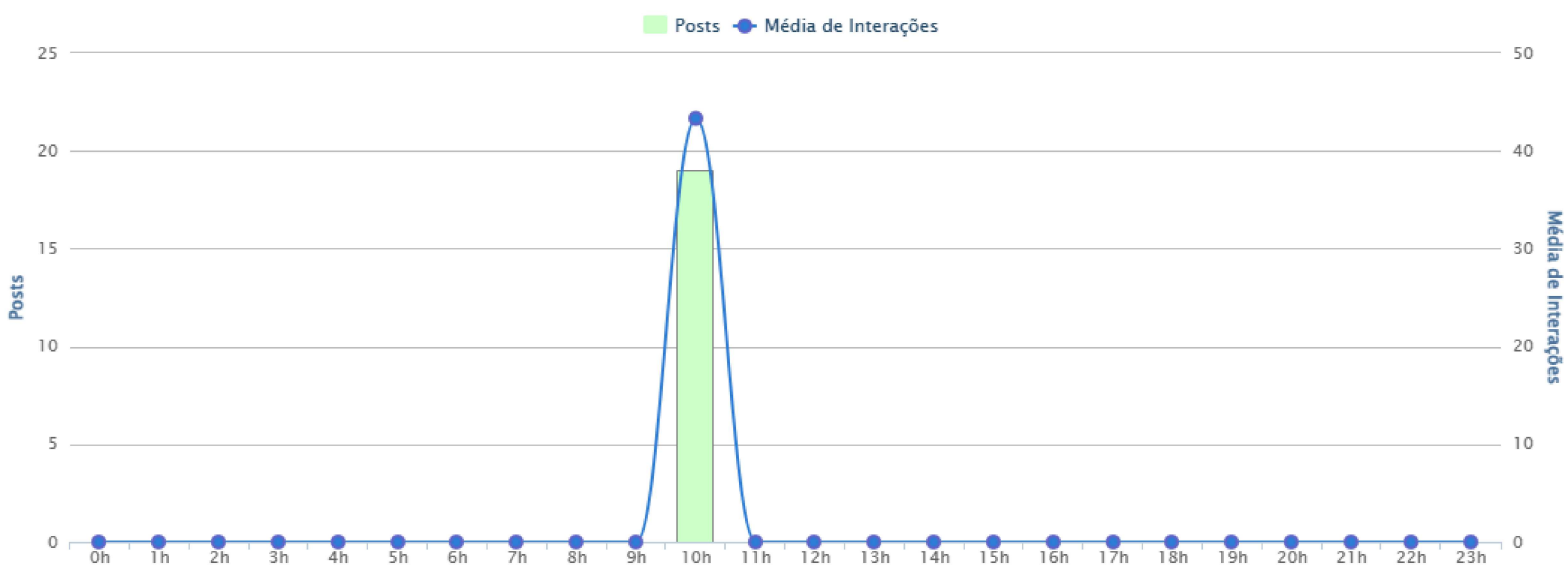

2 POSTS

#JornadaEspiritual

1 POSTS

POSTS POR DIA E HORA

[assista ao vídeo](#)

Interações

Melhor período para postar

Quarta

10:00 - 11:00

Em média 56 Interações Em média.

100,00% da média de Interações no período selecionado.

Instituto Arvut - Bnei Baruch Brasil
 instagram.com/iarvut

RESUMO GERAL

SEGUIDORES

DEMOGRÁFICO

STORIES