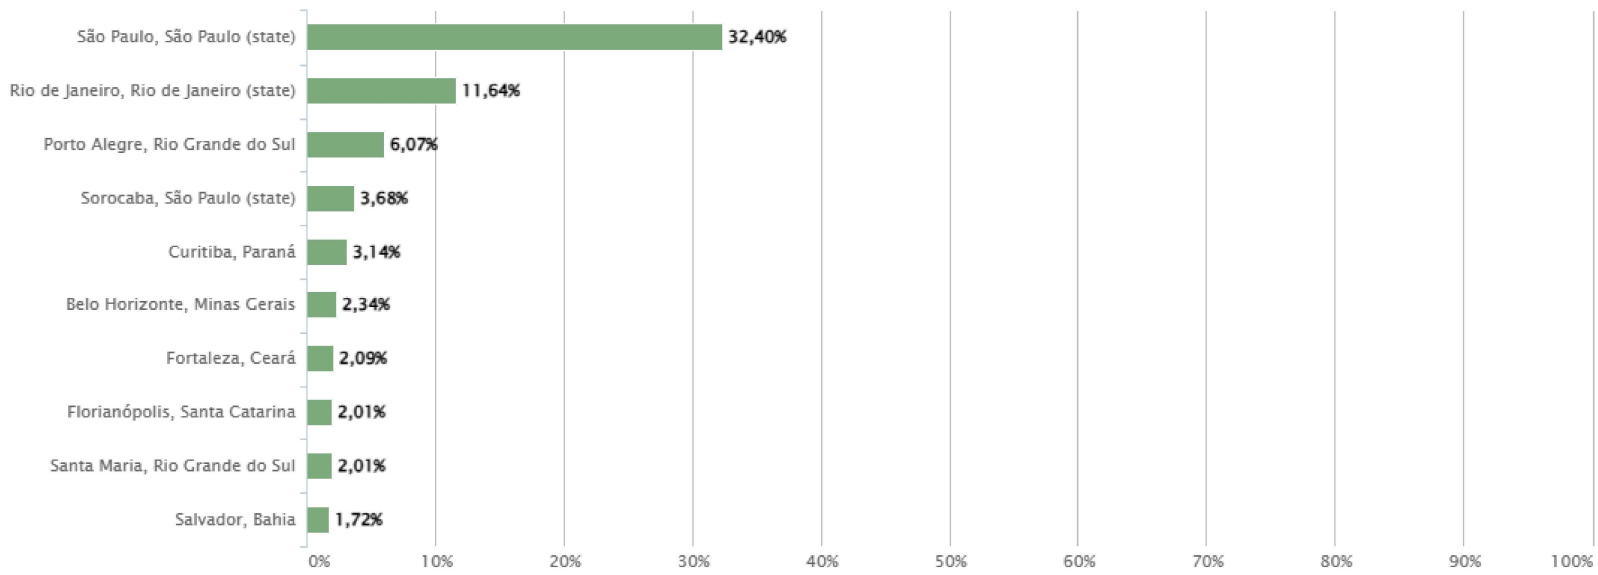

RESUMO GERAL

SEGUIDORES

DEMOGRÁFICO

STORIES

REELS

POSTS

CONCORRENTES