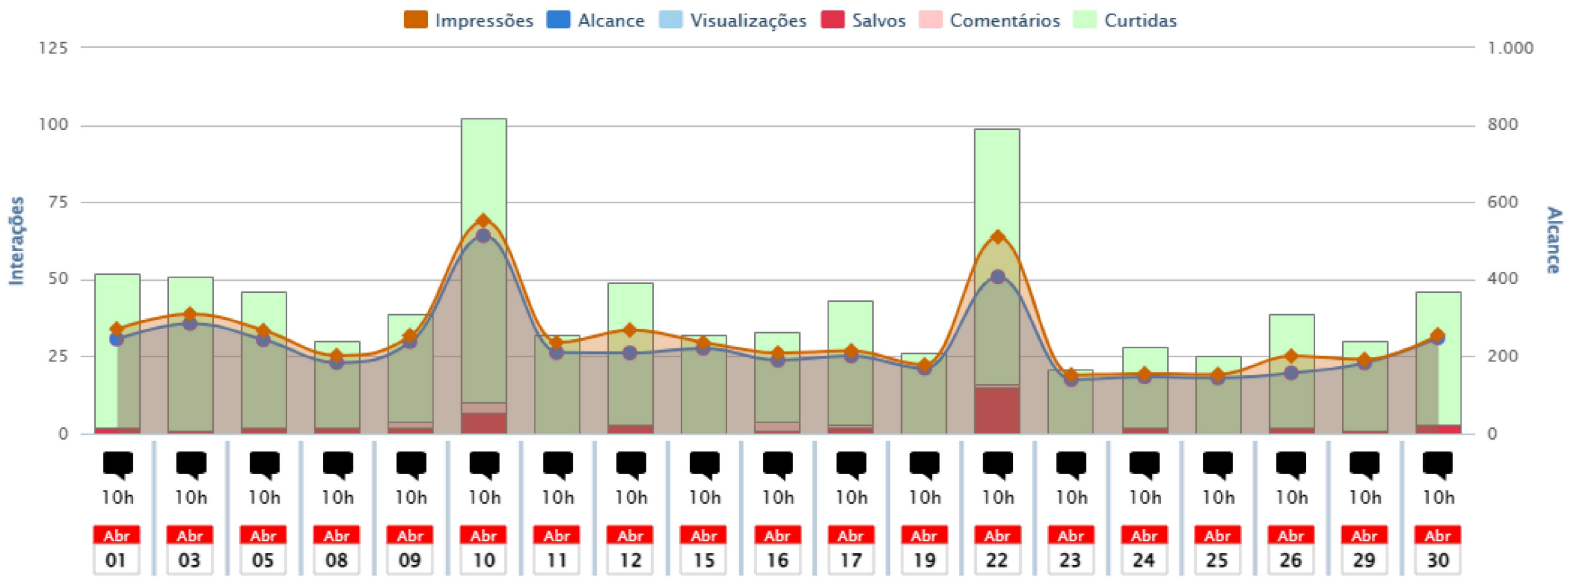

Postado em 26/04/2024 às 13:17hrs

65

Interações

100,00%

Total de Interações
do período

RESUMO GERAL

SEGUIDORES

DEMOGRÁFICO

STORIES

REELS

POSTS

CONCORRENTES

Data	Publicação	Curtidas	Comentários	Salvos	Compartilham...	Plays	Alcance	Total de Intera...	Engajamento
26/04/2024 13:17		51	2	3	9	330	298	65	21,81%

REELS POR DIA E HORA

Por Visualizações

Melhor período para postar

Sexta

13:00 - 14:00

Em média 298 Visualizações por Reels

100,00% das média de Visualizações no período selecionado.

RESUMO GERAL

SEGUIDORES

DEMOGRÁFICO

STORIES

REELS

POSTS

CONCORRENTES

Instituto Arvut - Bnei Baruch Brasil
instagram.com/iarvut

RESUMO GERAL

SEGUIDORES

DEMOGRÁFICO