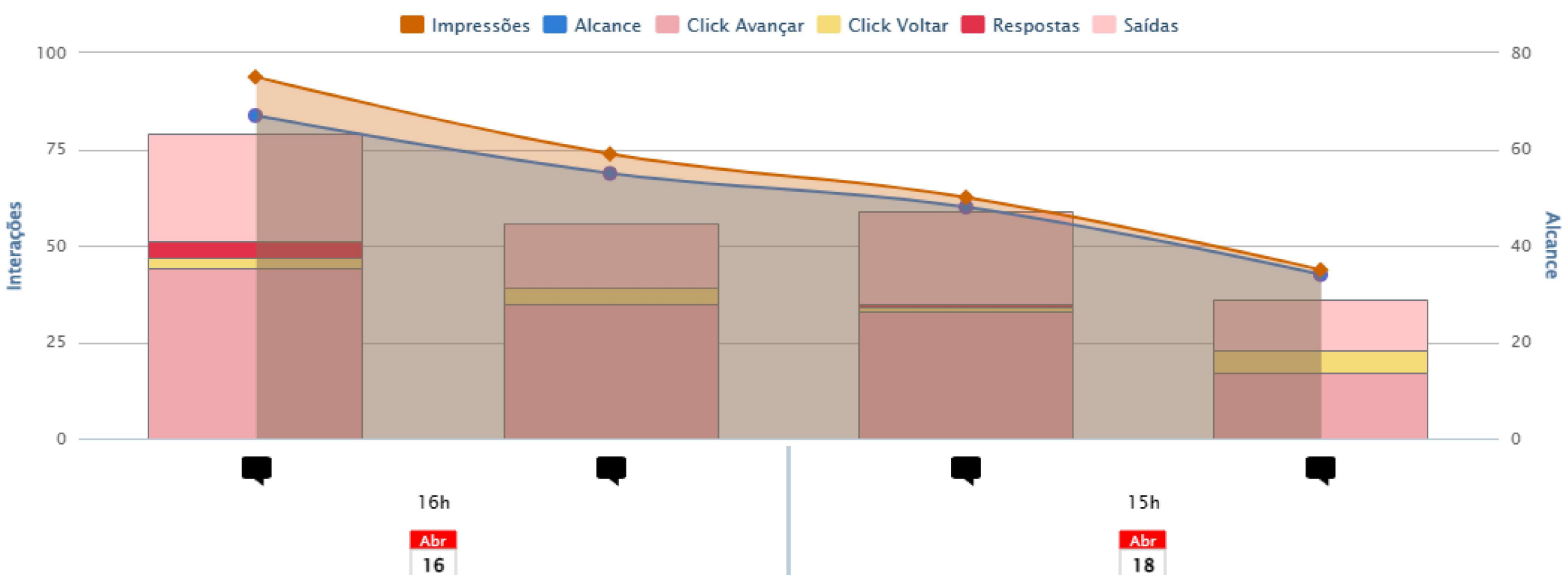

POR GÊNERO

Instituto Arvut - Bnei Baruch Brasil
instagram.com/iarvut

RESUMO GERAL

SEGUIDORES

DEMOGRÁFICO

STORIES

REELS

POSTS

REELS

POSTS

CONCORRENTES

RESUMO GERAL

SEGUIDORES

DEMOGRÁFICO

STORIES

REELS

POSTS

CONCORRENTES

MELHORES STORIES

Mais Visualizadas

Melhor story por visualização

Postado em 16/04/2024 às 16:51hrs

79

Interações

34,35%

Total de Interações do período

RESUMO GERAL

SEGUIDORES

DEMOGRÁFICO

STORIES

REELS

POSTS