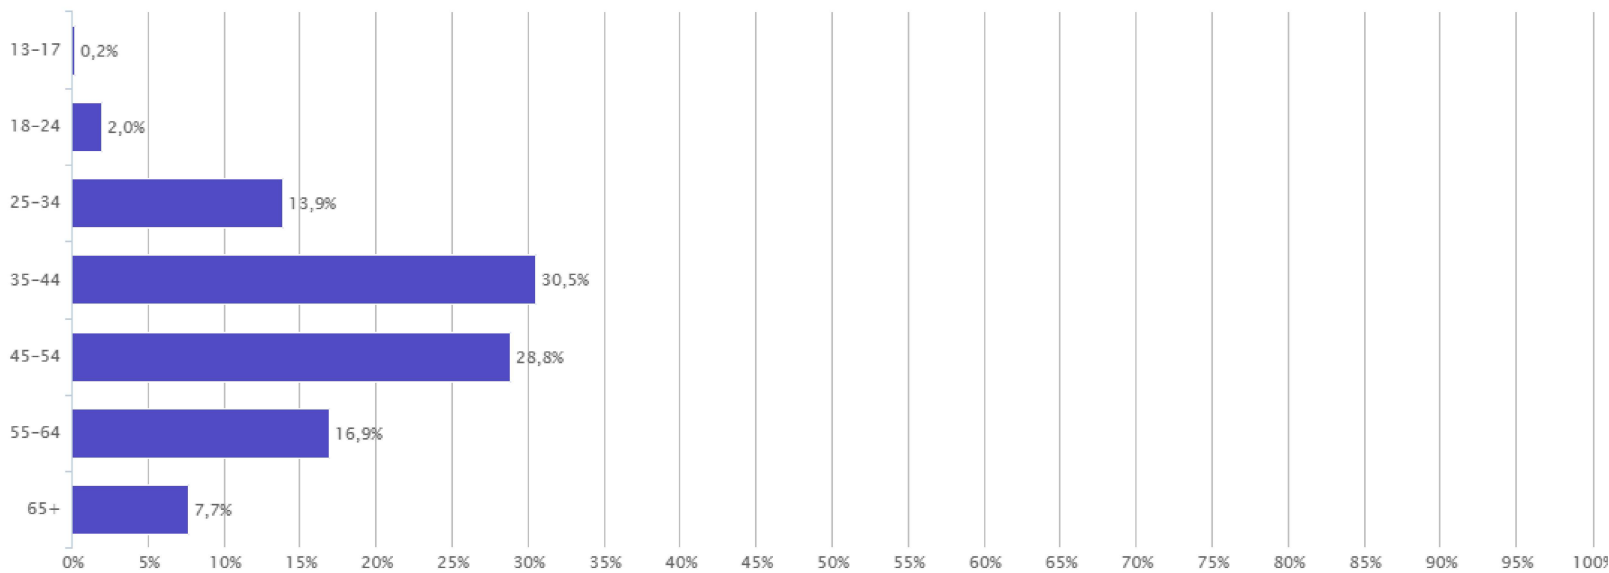

↑ 15

Follow

0,34%

Taxa de Crescimento

NOVOS SEGUIDORES

Diário

* Instagram retornou dados de novos seguidores e não seguidores até o dia 30/04/24

DEMOGRÁFICO

POR GÊNERO

Instituto Arvut - Bnei Baruch Brasil
instagram.com/iarvut

RESUMO GERAL

SEGUIDORES

DEMOGRÁFICO

STORIES

REELS

POSTS

CONCORRENTES

■ Não Informado - 375 (9,25%) ■ Mulheres - 1.728 (42,65%) ■ Homens - 1.949 (48,10%)

Todos

POR PAÍS

RESUMO GERAL

SEGUIDORES

DEMOGRÁFICO

STORIES