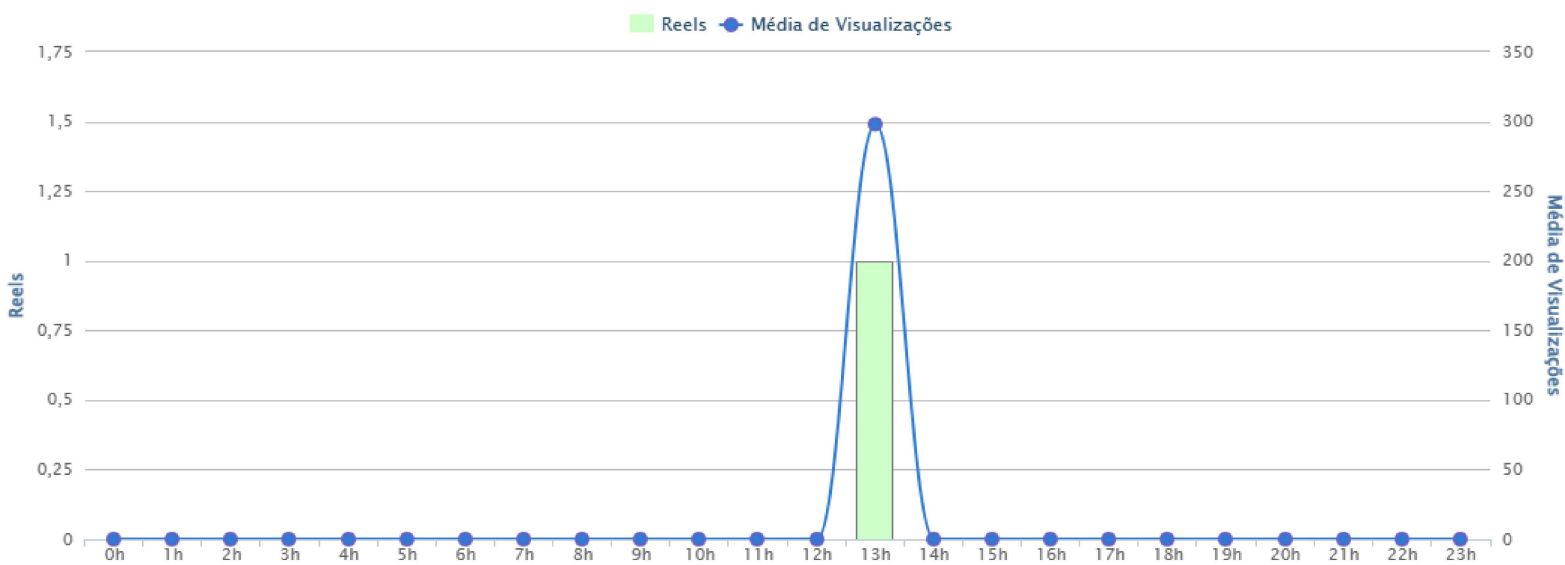

Postado em 26/04/2024 às 13:17hrs

65

Interações

100,00%

Total de Interações
do período

RESUMO GERAL

SEGUIDORES

DEMOGRÁFICO

STORIES

REELS

POSTS

CONCORRENTES

Data	Publicação	Curtidas	Comentários	Salvos	Compartilham...	Plays	Alcance	Total de Intera...	Engajamento
26/04/2024 13:17		51	2	3	9	330	298	65	21,81%

REELS POR DIA E HORA

Por Visualizações

Melhor período para postar

Sexta

13:00 - 14:00

Em média 298 Visualizações por Reels

100,00% das média de Visualizações no período selecionado.

RESUMO GERAL

SEGUIDORES

DEMOGRÁFICO