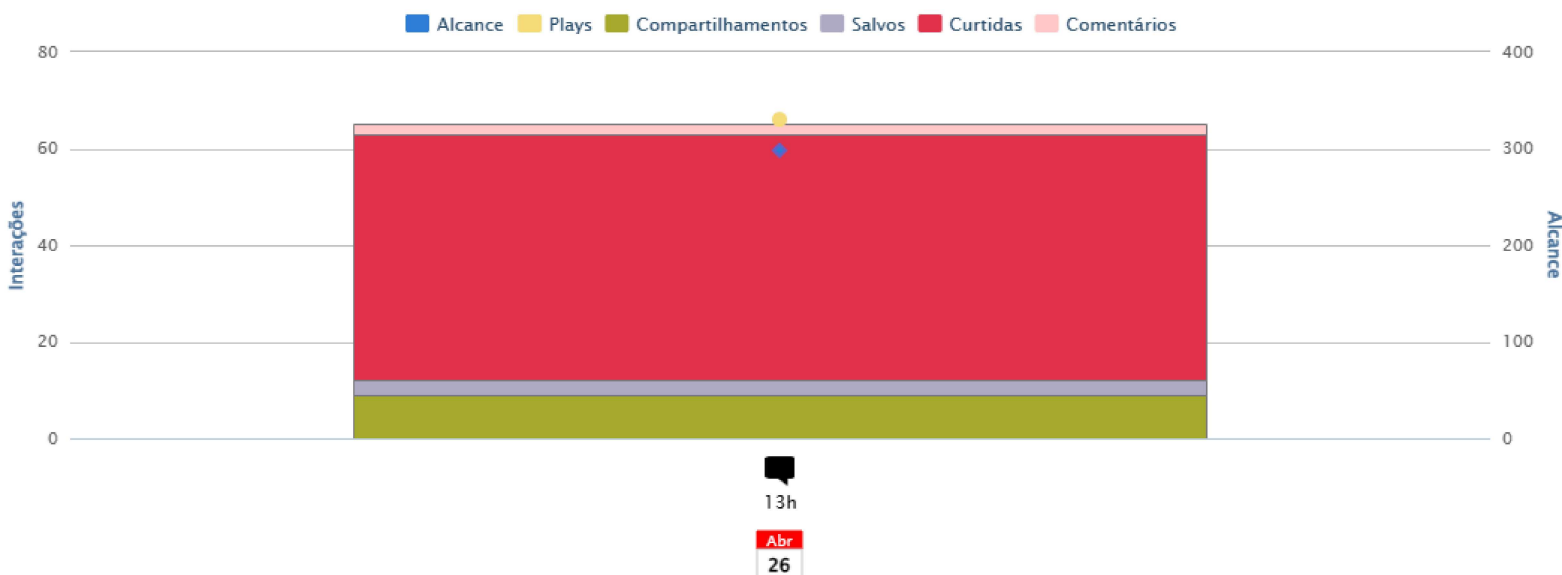

STORIES POR DIA E HORA

Mais Visualizadas

RESUMO GERAL

SEGUIDORES

DEMOGRÁFICO

STORIES

REELS

POSTS

CONCORRENTES

STORIES POR TIPO

Melhor tipo de Stories

Faça mais stories com Vídeo!

Suas stories com Vídeo alcançaram uma média de 51 pessoas e tiveram uma média de 58 Interações

MELHORES REELS

Por Visualizações

Instituto Arvut - Bnei Baruch Brasil
instagram.com/iarvut

RESUMO GERAL

SEGUIDORES

DEMOGRÁFICO

STORIES

REELS

POSTS

CONCORRENTES

Postado em 26/04/2024 às 13:17hrs

65

Interações

100,00%

Total de Interações
do período

RESUMO GERAL

SEGUIDORES

DEMOGRÁFICO