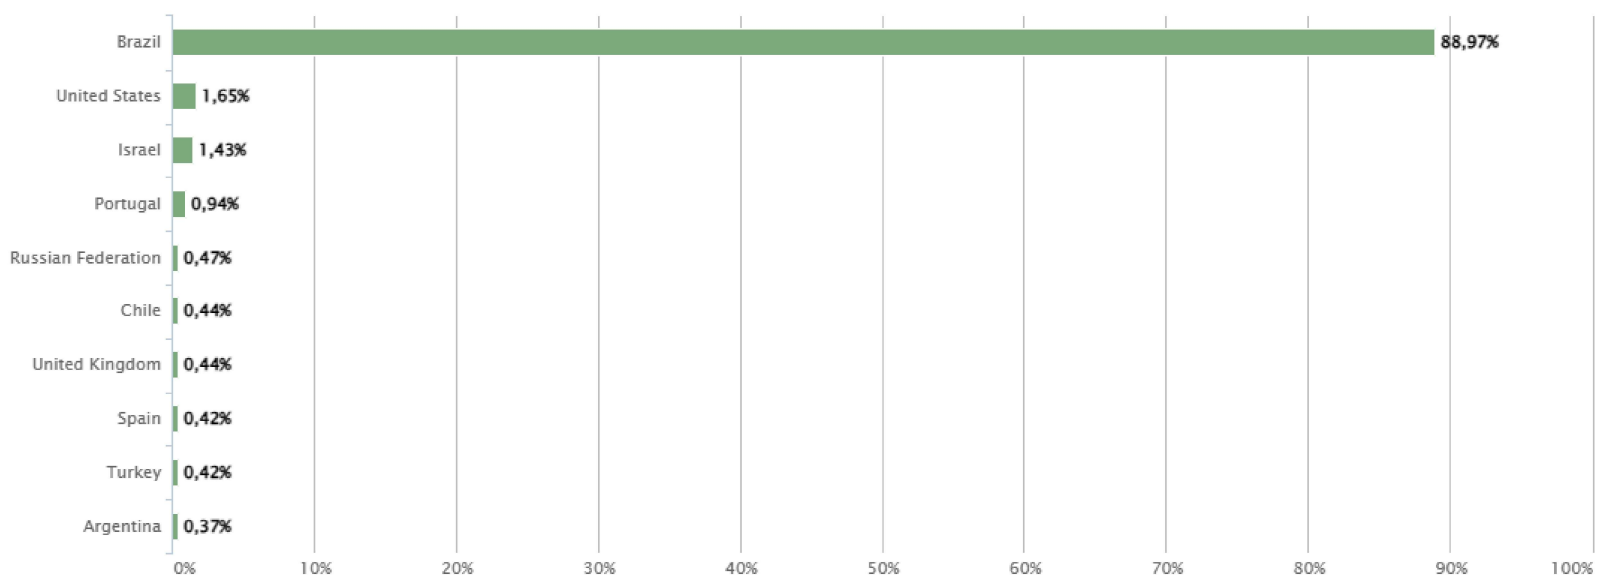

POR GÊNERO

Instituto Arvut - Bnei Baruch Brasil
instagram.com/iarvut

RESUMO GERAL

SEGUIDORES

DEMOGRÁFICO

STORIES

REELS

POSTS

CONCORRENTES

■ Não Informado - 375 (9,25%) ■ Mulheres - 1.728 (42,65%) ■ Homens - 1.949 (48,10%)

Todos

POR PAÍS

RESUMO GERAL

SEGUIDORES

DEMOGRÁFICO

STORIES