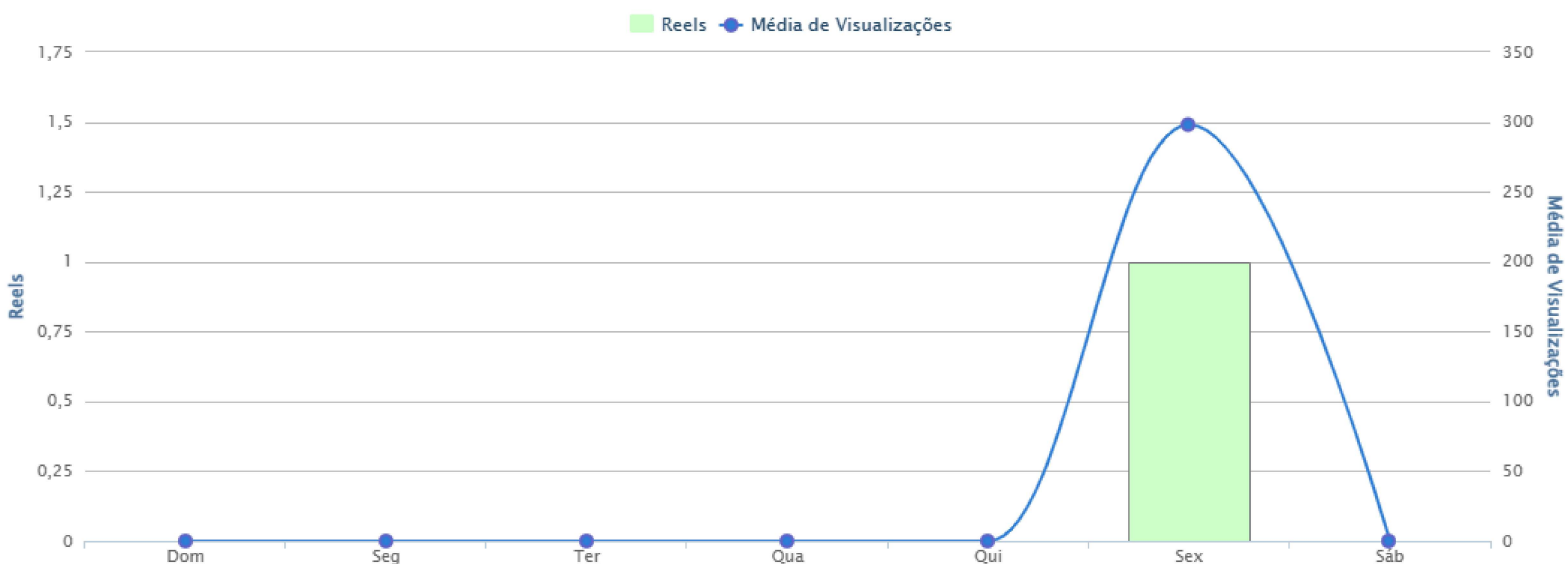

Postado em 26/04/2024 às 13:17hrs

65

Interações

100,00%

Total de Interações
do período

RESUMO GERAL

SEGUIDORES

DEMOGRÁFICO

STORIES

REELS

POSTS

CONCORRENTES

Data	Publicação	Curtidas	Comentários	Salvos	Compartilham...	Plays	Alcance	Total de Intera...	Engajamento
26/04/2024 13:17		51	2	3	9	330	298	65	21,81%

REELS POR DIA E HORA

Por Visualizações

Melhor período para postar

Sexta

13:00 - 14:00

Em média 298 Visualizações por Reels

100,00% das média de Visualizações no período selecionado.

RESUMO GERAL

SEGUIDORES

DEMOGRÁFICO