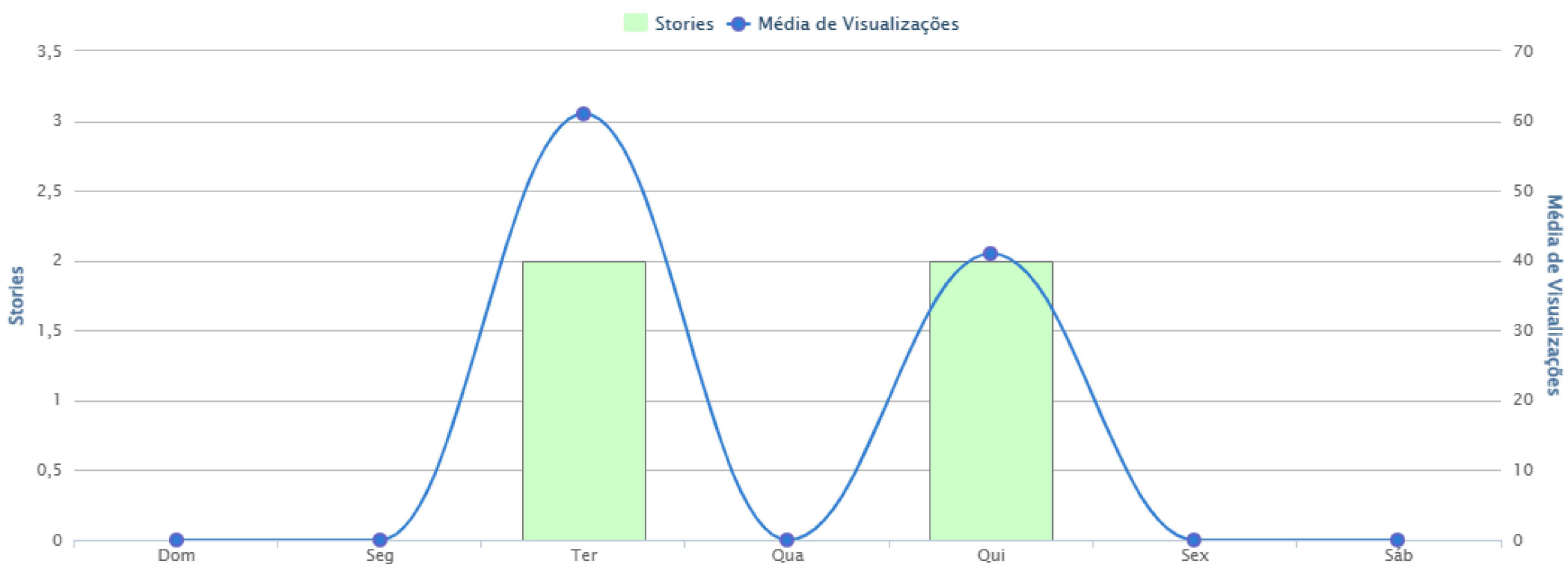

RESUMO GERAL

SEGUIDORES

DEMOGRÁFICO

STORIES

REELS

POSTS

CONCORRENTES

Data	Public...	Saidas	Respostas	Click Voltar	Click Avançar	Interações	Impres...	Alcanc	Compa...	Ações no story	Novos seguido...	Visitas no perfil	Ações no perfil	Respostas e compar...
16/04/24 16:51		28	4	3	44	79	75	67	0	86	0	7	1	18
16/04/24 16:52		17	0	4	35	56	59	55	0	61	0	4	0	5
18/04/24 15:17		24	1	1	33	59	50	48	0	69	0	1	0	12
18/04/24 15:19		13	0	6	17	36	35	34	0	42	0	0	0	5

STORIES POR DIA E HORA

Mais Visualizadas