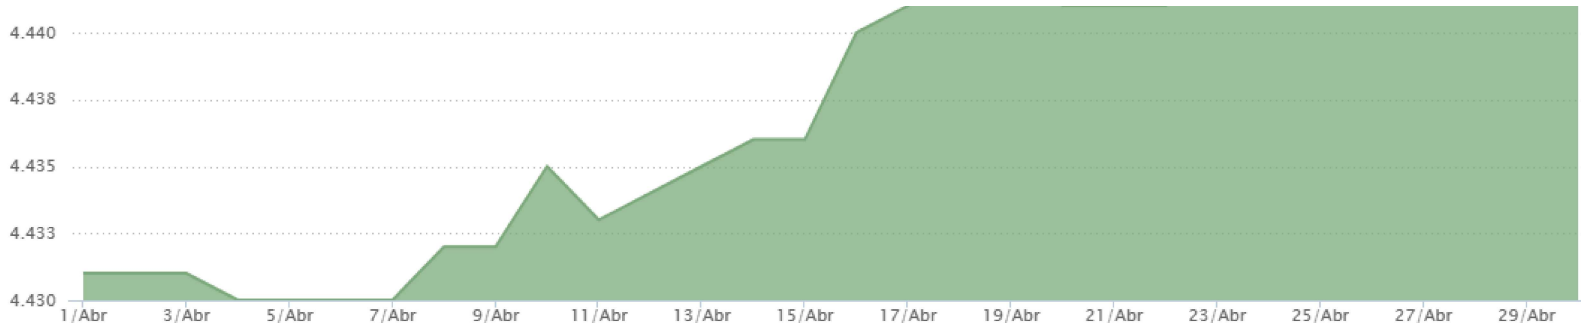

Diário

RESUMO GERAL

SEGUIDORES

DEMOGRÁFICO

STORIES

REELS

POSTS

CONCORRENTES

↑ 15

Follow

0,34%

Taxa de Crescimento

NOVOS SEGUIDORES

Diário

* Instagram retornou dados de novos seguidores e não seguidores até o dia 30/04/24

DEMOGRÁFICO