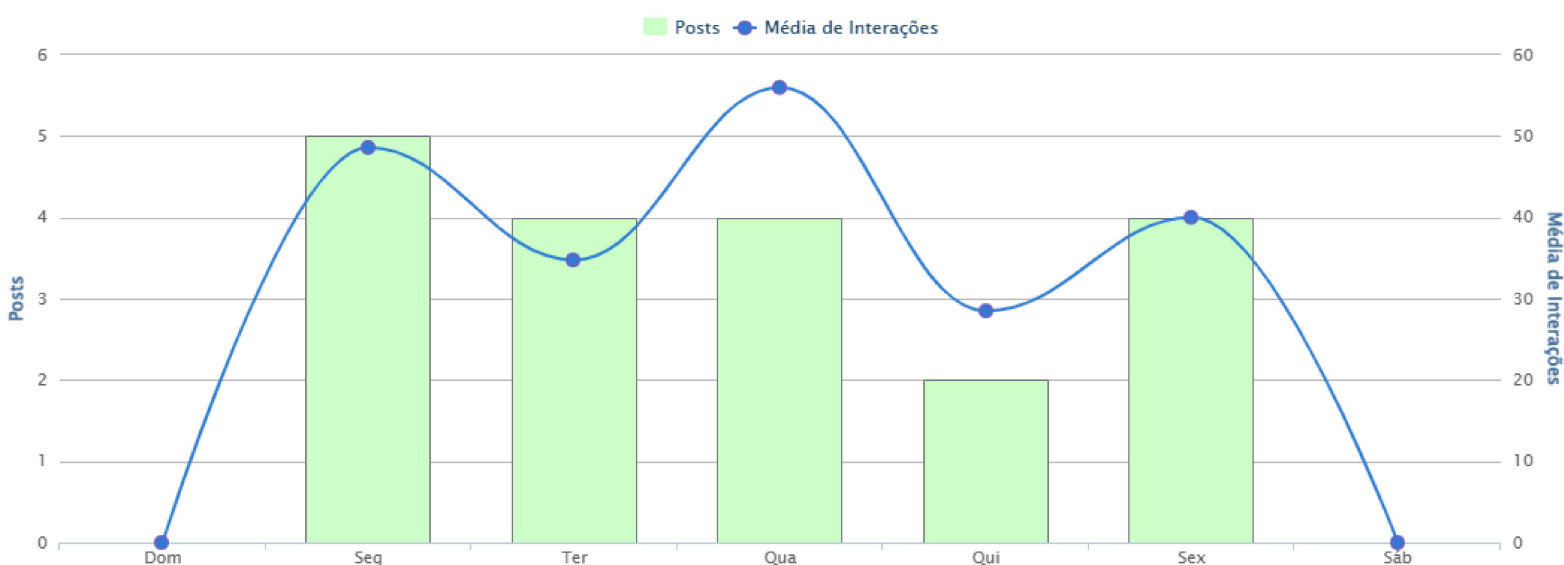

2 POSTS

#JornadaEspiritual

1 POSTS

POSTS POR DIA E HORA

[assista ao vídeo](#)

Interações

Melhor período para postar

Quarta

10:00 - 11:00

Em média 56 Interações Em média.

100,00% da média de Interações no período selecionado.

Instituto Arvut - Bnei Baruch Brasil
 instagram.com/iarvut

RESUMO GERAL

SEGUIDORES

DEMOGRÁFICO

STORIES