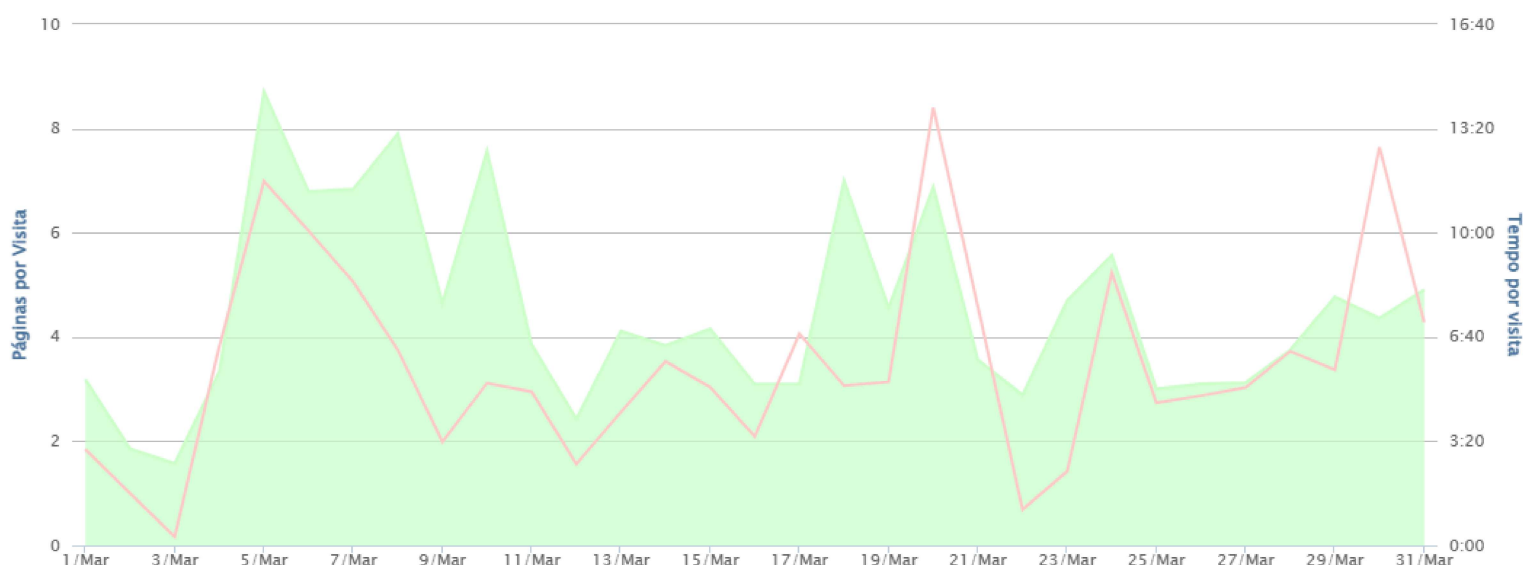

VISITAS

FONTES DE TRÁFEGO

TAXA DE REJEIÇÃO

VISITAS

assista

Mensal

SESSÕES TOTAIS
828

NOVOS USUÁRIOS
524

PAGEVIEWS

assista ao vídeo

Diário

VISITAS

FONTES DE TRÁFEGO

TAXA DE REJEIÇÃO

DURAÇÃO MÉDIA DA VISITA

[assista ao vídeo](#)

Diário

PÁGINAS POR VISITA
4,75

TEMPO POR VISITA
00:05:15

PÁGINAS MAIS VISITADAS

[assista ao vídeo](#)

URL	Porcentagem	Visitas
/	28,59%	711
/Blog/Exibir/2/53/518/As_Forcas_do_Universo	11,62%	289
/curso_cadastro/	8,56%	213
/meu_cadastro/	3,94%	98
/Blog/Exibir/4/5/531/O_Estudo_das_Dez_Sefirot	2,90%	72
/Conteudo/Subcategoria/2/53/Cursos_On_Line	2,49%	62
/Area_do_Usuario	1,93%	48
/loja_iarvut	1,73%	43
/Conteudo/Subcategoria/3/48/Estudar_Cabala	1,53%	38
/Conteudo/Subcategoria/2/42/Cursos_Presenciais	1,25%	31
/Conteudo/Exibir/2/53/518/As_Forcas_do_Universo	1,21%	30
/Conteudo/Exibir/18/51/273/Demonstracoes_Contabeis_do_Ano_de_2017	1,17%	29

SOCIAL

[assista ao vídeo](#)

VISITAS TOTAIS
828

VISITAS COM ORIGEM EM REDES SOCIAIS
825

PALAVRAS-CHAVE

[assista ao vídeo](#)

	Porcentagem	Visitas
(not set) (referral)	45,77%	379
(not set) (direct)	29,71%	246
(not set) (organic)	24,28%	201
(not set) (not set)	0,36%	3