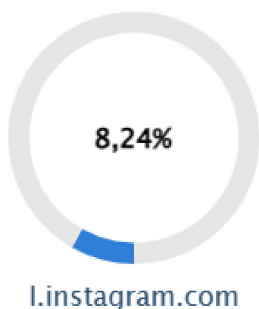

Diário

PÁGINAS POR VISITA
4,75

TEMPO POR VISITA
00:05:15

PÁGINAS MAIS VISITADAS

[assista ao vídeo](#)

URL	Porcentagem	Visitas
/	28,59%	711
/Blog/Exibir/2/53/518/As_Forcas_do_Universo	11,62%	289
/curso_cadastro/	8,56%	213
/meu_cadastro/	3,94%	98
/Blog/Exibir/4/5/531/O_Estudo_das_Dez_Sefirot	2,90%	72
/Conteudo/Subcategoria/2/53/Cursos_On_Line	2,49%	62
/Area_do_Usuario	1,93%	48
/loja_iarvut	1,73%	43
/Conteudo/Subcategoria/3/48/Estudar_Cabala	1,53%	38
/Conteudo/Subcategoria/2/42/Cursos_Presenciais	1,25%	31
/Conteudo/Exibir/2/53/518/As_Forcas_do_Universo	1,21%	30
/Conteudo/Exibir/18/51/273/Demonstracoes_Contabeis_do_Ano_de_2017	1,17%	29

SOCIAL

[assista ao vídeo](#)

VISITAS TOTAIS
828

VISITAS COM ORIGEM EM REDES SOCIAIS
825

PALAVRAS-CHAVE

[assista ao vídeo](#)

	Porcentagem	Visitas
(not set) (referral)	45,77%	379
(not set) (direct)	29,71%	246
(not set) (organic)	24,28%	201
(not set) (not set)	0,36%	3