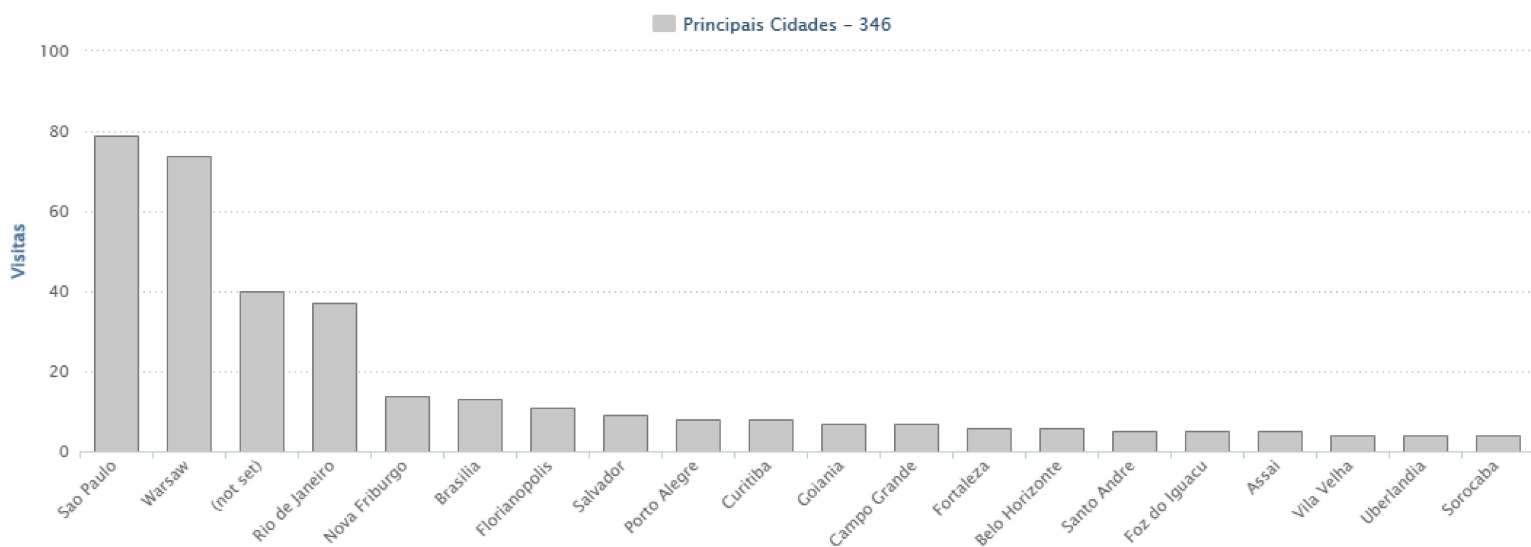

**Poland
74visitas(13,94%)**

Masovian Voivodeship	74 visitas 100,00%		
----------------------	--------------------	--	--

**United States
29visitas(5,46%)**

North Carolina	4 visitas 13,79%	(not set)	4 visitas 13,79%
New York	3 visitas 10,34%	New Jersey	3 visitas 10,34%
Virginia	2 visitas 6,90%	Texas	2 visitas 6,90%
Ohio	2 visitas 6,90%	Georgia	2 visitas 6,90%
Wyoming	1 visitas 3,45%	Oregon	1 visitas 3,45%
Kansas	1 visitas 3,45%	Iowa	1 visitas 3,45%
Florida	1 visitas 3,45%	Colorado	1 visitas 3,45%
Alabama	1 visitas 3,45%		

**Portugal
8visitas(1,51%)**

Lisbon	4 visitas 50,00%	Setubal	2 visitas 25,00%
Porto District	1 visitas 12,50%	Braga	1 visitas 12,50%

G... li

VISITAS

FONTES DE TRÁFEGO

TAXA DE REJEIÇÃO

TAXA DE REJEIÇÃO

assista