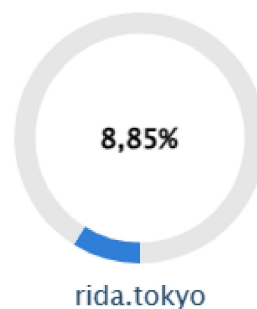

Diário

PÁGINAS POR VISITA
4,75

TEMPO POR VISITA
00:05:15

PÁGINAS MAIS VISITADAS

[assista ao vídeo](#)

URL	Porcentagem	Visitas
/	28,59%	711
/Blog/Exibir/2/53/518/As_Forcas_do_Universo	11,62%	289
/curso_cadastro/	8,56%	213
/meu_cadastro/	3,94%	98
/Blog/Exibir/4/5/531/O_Estudo_das_Dez_Sefirot	2,90%	72
/Conteudo/Subcategoria/2/53/Cursos_On_Line	2,49%	62
/Area_do_Usuario	1,93%	48
/loja_iarvut	1,73%	43
/Conteudo/Subcategoria/3/48/Estudar_Cabala	1,53%	38
/Conteudo/Subcategoria/2/42/Cursos_Presenciais	1,25%	31
/Conteudo/Exibir/2/53/518/As_Forcas_do_Universo	1,21%	30
/Conteudo/Exibir/18/51/273/Demonstracoes_Contabeis_do_Ano_de_2017	1,17%	29

SOCIAL

[assista ao vídeo](#)

VISITAS TOTAIS
828

VISITAS COM ORIGEM EM REDES SOCIAIS
825

PALAVRAS-CHAVE

[assista ao vídeo](#)

	Porcentagem	Visitas
(not set) (referral)	45,77%	379
(not set) (direct)	29,71%	246
(not set) (organic)	24,28%	201
(not set) (not set)	0,36%	3