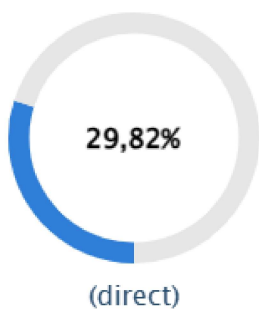

Diário

PÁGINAS POR VISITA
4,75

TEMPO POR VISITA
00:05:15

PÁGINAS MAIS VISITADAS

[assista ao vídeo](#)

URL	Porcentagem	Visitas
/	28,59%	711
/Blog/Exibir/2/53/518/As_Forcas_do_Universo	11,62%	289
/curso_cadastro/	8,56%	213
/meu_cadastro/	3,94%	98
/Blog/Exibir/4/5/531/O_Estudo_das_Dez_Sefirot	2,90%	72
/Conteudo/Subcategoria/2/53/Cursos_On_Line	2,49%	62
/Area_do_Usuario	1,93%	48
/loja_iarvut	1,73%	43
/Conteudo/Subcategoria/3/48/Estudar_Cabala	1,53%	38
/Conteudo/Subcategoria/2/42/Cursos_Presenciais	1,25%	31
/Conteudo/Exibir/2/53/518/As_Forcas_do_Universo	1,21%	30
/Conteudo/Exibir/18/51/273/Demonstracoes_Contabeis_do_Ano_de_2017	1,17%	29

SOCIAL

[assista ao vídeo](#)

VISITAS TOTAIS
828

VISITAS COM ORIGEM EM REDES SOCIAIS
825

PALAVRAS-CHAVE

[assista ao vídeo](#)

	Porcentagem	Visitas
(not set) (referral)	45,77%	379
(not set) (direct)	29,71%	246
(not set) (organic)	24,28%	201
(not set) (not set)	0,36%	3