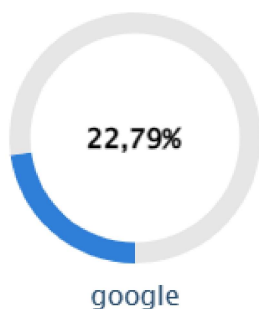

Diário

PÁGINAS POR VISITA
4,75

TEMPO POR VISITA
00:05:15

PÁGINAS MAIS VISITADAS

[assista ao vídeo](#)

URL	Porcentagem	Visitas
/	28,59%	711
/Blog/Exibir/2/53/518/As_Forcas_do_Universo	11,62%	289
/curso_cadastro/	8,56%	213
/meu_cadastro/	3,94%	98
/Blog/Exibir/4/5/531/O_Estudo_das_Dez_Sefirot	2,90%	72
/Conteudo/Subcategoria/2/53/Cursos_On_Line	2,49%	62
/Area_do_Usuario	1,93%	48
/loja_iarvut	1,73%	43
/Conteudo/Subcategoria/3/48/Estudar_Cabala	1,53%	38
/Conteudo/Subcategoria/2/42/Cursos_Presenciais	1,25%	31
/Conteudo/Exibir/2/53/518/As_Forcas_do_Universo	1,21%	30
/Conteudo/Exibir/18/51/273/Demonstracoes_Contabeis_do_Ano_de_2017	1,17%	29

SOCIAL

[assista ao vídeo](#)

VISITAS TOTAIS
828

VISITAS COM ORIGEM EM REDES SOCIAIS
825

PALAVRAS-CHAVE

[assista ao vídeo](#)

	Porcentagem	Visitas
(not set) (referral)	45,77%	379
(not set) (direct)	29,71%	246
(not set) (organic)	24,28%	201
(not set) (not set)	0,36%	3