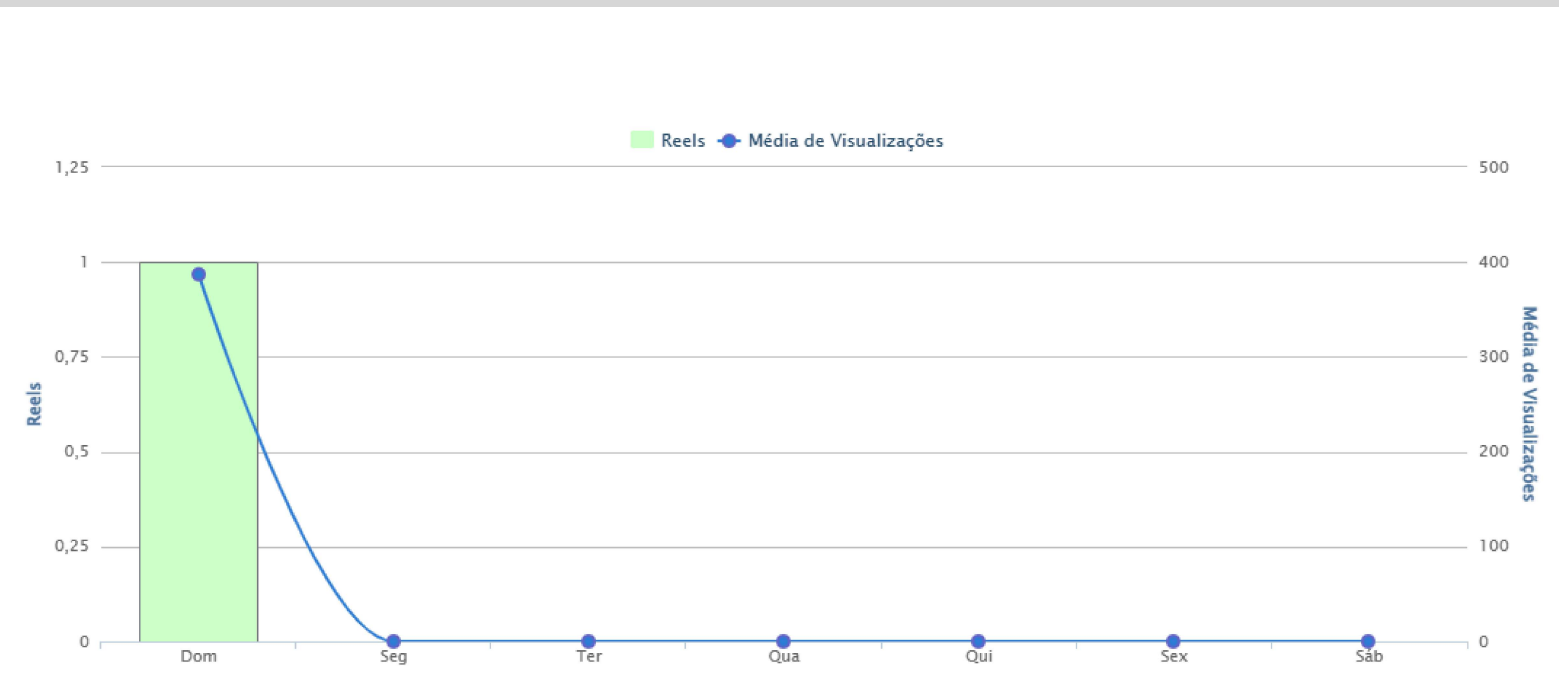

RESUMO GERAL

SEGUIDORES

DEMOGRÁFICO

STORIES

REELS

POSTS

CONCORRENTES

Data	Publicação	Curtidas	Comentários	Salvos	Compartilh...	Plays	Alcance	Total de Int...	Engajamento
17/03/2024 11:05	"Arvut", significa "garantia mútua" ou "responsabilidade"	61	2	3	4	444	387	70	18,09%

REELS POR DIA E HORA

Por Visualizações

Melhor período para postar

Domingo **11:00 - 12:00**

Em média **387** Visualizações por Reels **100,00%** das média de Visualizações no período selecionado.