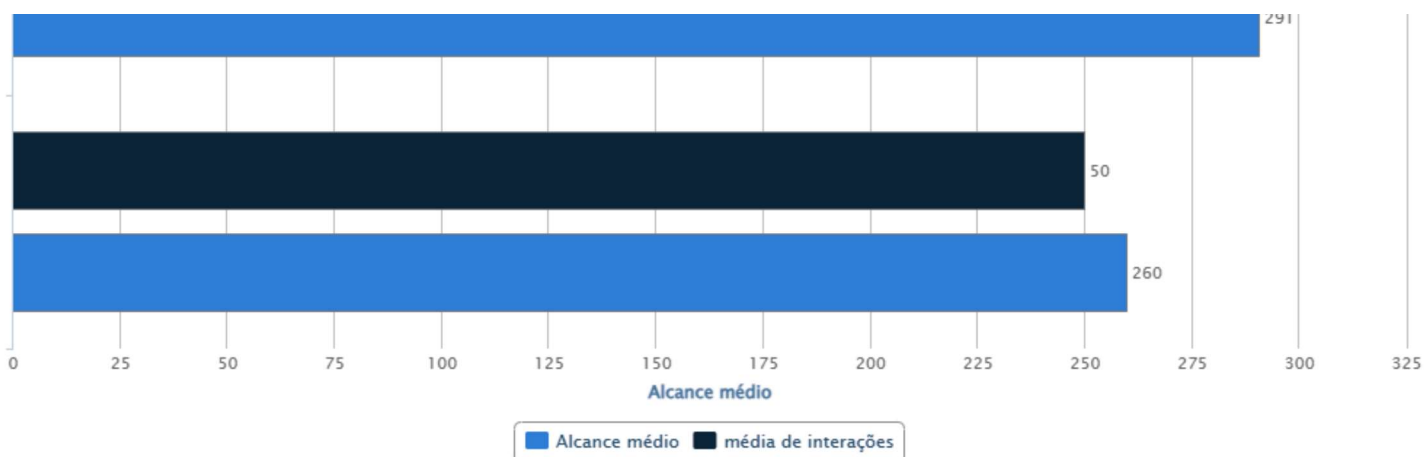

POSTS POR TIPO

assista ao vídeo

RESUMO GERAL

SEGUIDORES

DEMOGRÁFICO

STORIES

REELS

POSTS

CONCORRENTES

Melhor tipo de post

Faça mais posts com Carrossel!

Seus posts com Carrossel alcançaram uma média de **260** pessoas e tiveram uma média de **50** Interações

POSTS POR HASHTAGS

[assista ao vídeo](#)