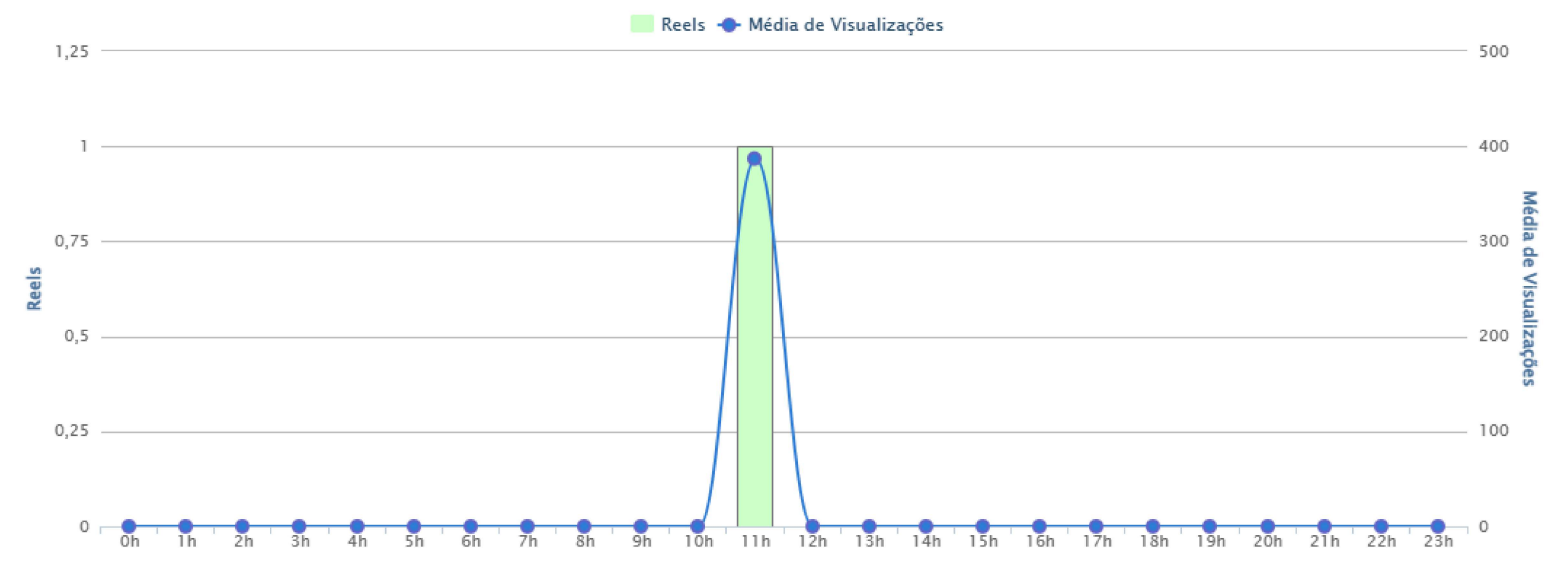

RESUMO GERAL

SEGUIDORES

DEMOGRÁFICO

STORIES

REELS

POSTS

CONCORRENTES

Data	Publicação	Curtidas	Comentários	Salvos	Compartilh...	Plays	Alcance	Total de Int...	Engajamento
17/03/2024 11:05	"Arvut", significa "garantia mútua" ou "responsabilidade"	61	2	3	4	444	387	70	18,09%

REELS POR DIA E HORA

Por Visualizações

Melhor período para postar

Domingo **11:00 - 12:00**

Em média **387** Visualizações por Reels **100,00%** das média de Visualizações no período selecionado.