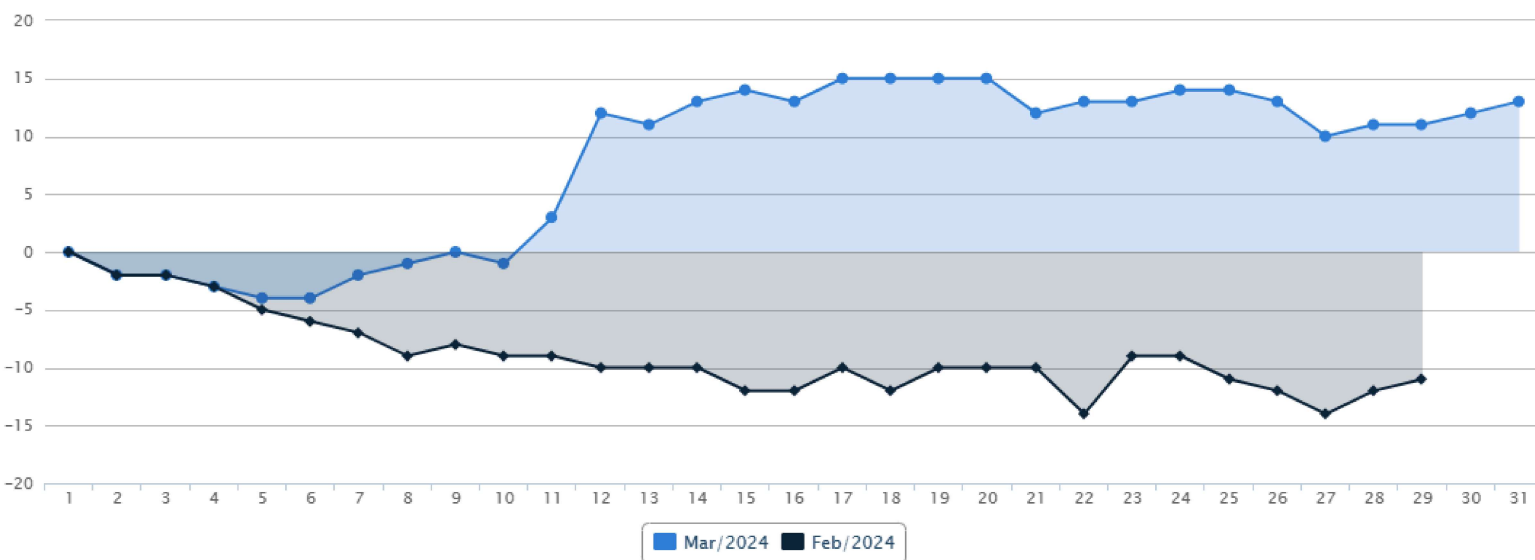

Dados fornecidos pelo Instagram: 01/03/24 até 31/03/24

Compartilhamentos

80

Impressões

18.674

Visitas

356

Interações

943

Curtidas

779

Comentários

6

Salvos

Respostas

Instituto Arvut - Bnei Baruch Brasil
 instagram.com/iarvut

OU

SEGUIDORES

Mensal

Comparativo

NOVOS SEGUIDORES

Mensal

Instituto Arvut - Bnei Baruch Brasil
 instagram.com/iarvut

RESUMO GERAL

SEGUIDORES

DEMOGRÁFICO

STORIES

REELS

POSTS

CONCORRENTES

* Instagram retornou dados de novos seguidores e não seguidores até o dia 01/03/24

DEMOGRÁFICO