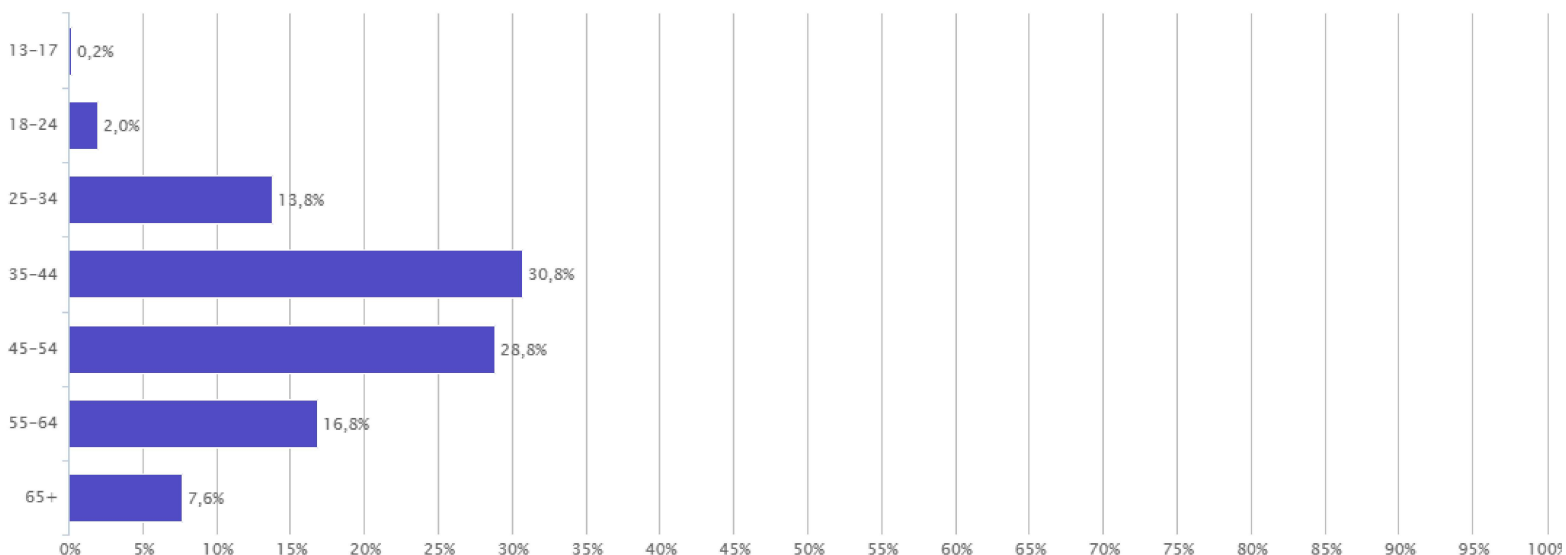

RESUMO GERAL

SEGUIDORES

DEMOGRÁFICO

STORIES

REELS

POSTS

CONCORRENTES

Todos