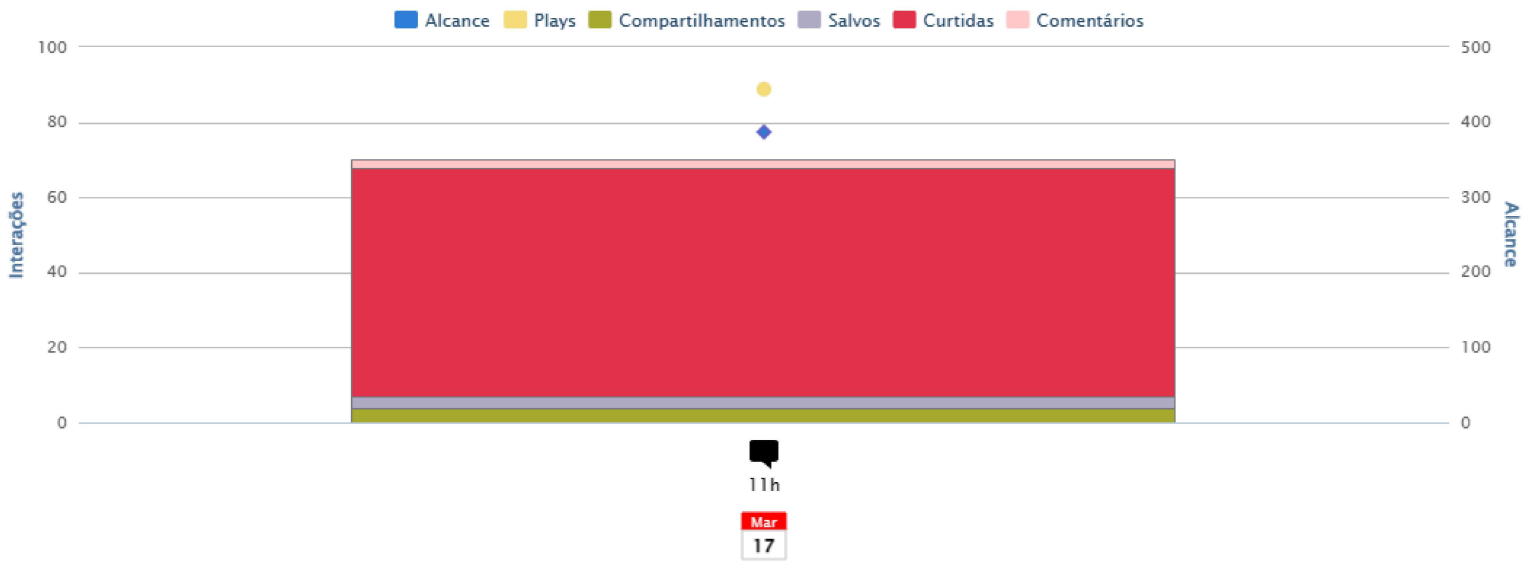

Instituto Arvut - Bnei Baruch Brasil
 instagram.com/iarvut

RESUMO GERAL

SEGUIDORES

DEMOGRÁFICO

STORIES

REELS

POSTS

CONCORRENTES

Melhor Reels por interações

WWW.IARVUT.ORG.BR

Postado em 17/03/2024 às 11:05hrs

70

Interações

100,00%

Total de Interações do período

"Arvut", significa "garantia mútua" ou "responsabilidade mútua", é um conceito...

RESUMO GERAL

SEGUIDORES

DEMOGRÁFICO

STORIES

REELS

POSTS

CONCORRENTES

Data	Publicação	Curtidas	Comentários	Salvos	Compartilh...	Plays	Alcance	Total de Int...	Engajamento
17/03/2024 11:05	 "Arvut", significa "garantia mútua" ou "responsabilidade"	61	2	3	4	444	387	70	18,09%