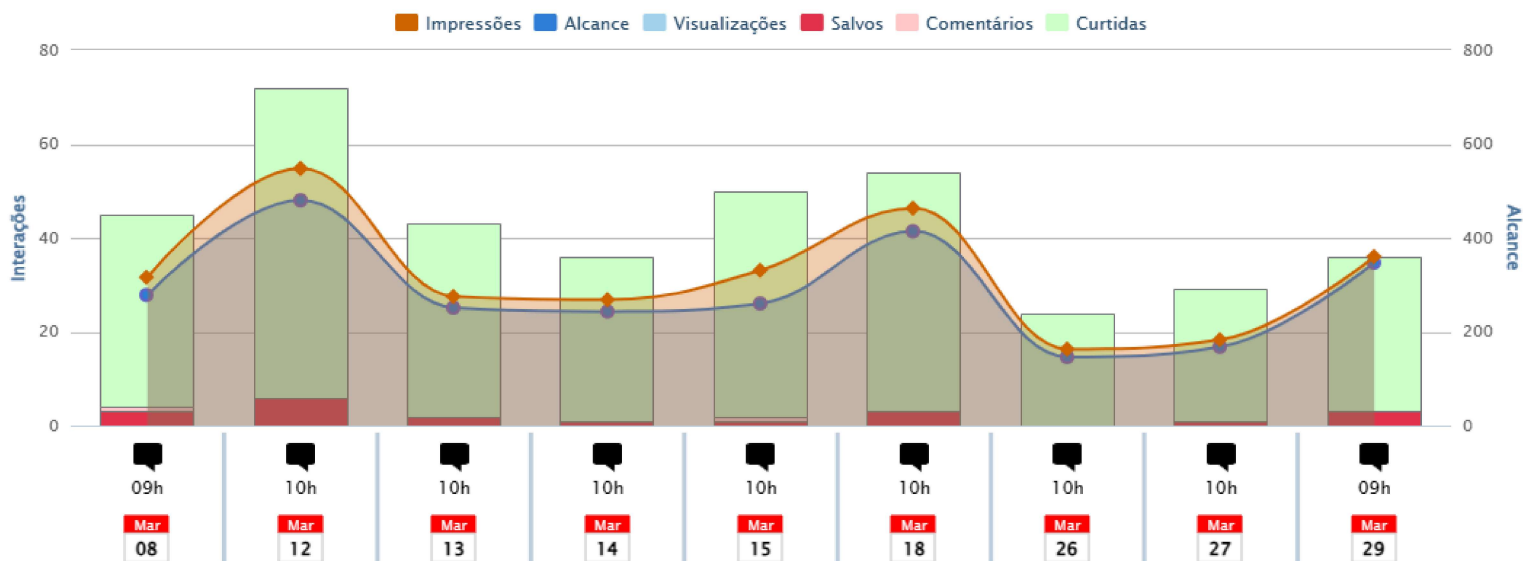

RESUMO GERAL

SEGUIDORES

DEMOGRÁFICO

STORIES

REELS

POSTS

CONCORRENTES

Data	Publicação	Curtidas	Comentários	Salvos	Compartilh...	Plays	Alcance	Total de Int...	Engajamento
17/03/2024 11:05	 "Arvut", significa "garantia mútua" ou "responsabilidade"	61	2	3	4	444	387	70	18,09%

REELS POR DIA E HORA

Por Visualizações

Melhor período para postar

Domingo **11:00 - 12:00**

Em média **387** Visualizações por Reels **100,00%** das média de Visualizações no período selecionado.

MELHORES POSTS

Por Interações

Instituto Arvut - Bnei Baruch Brasil
 instagram.com/iarvut

RESUMO GERAL

SEGUIDORES

DEMOGRÁFICO

STORIES

REELS

POSTS