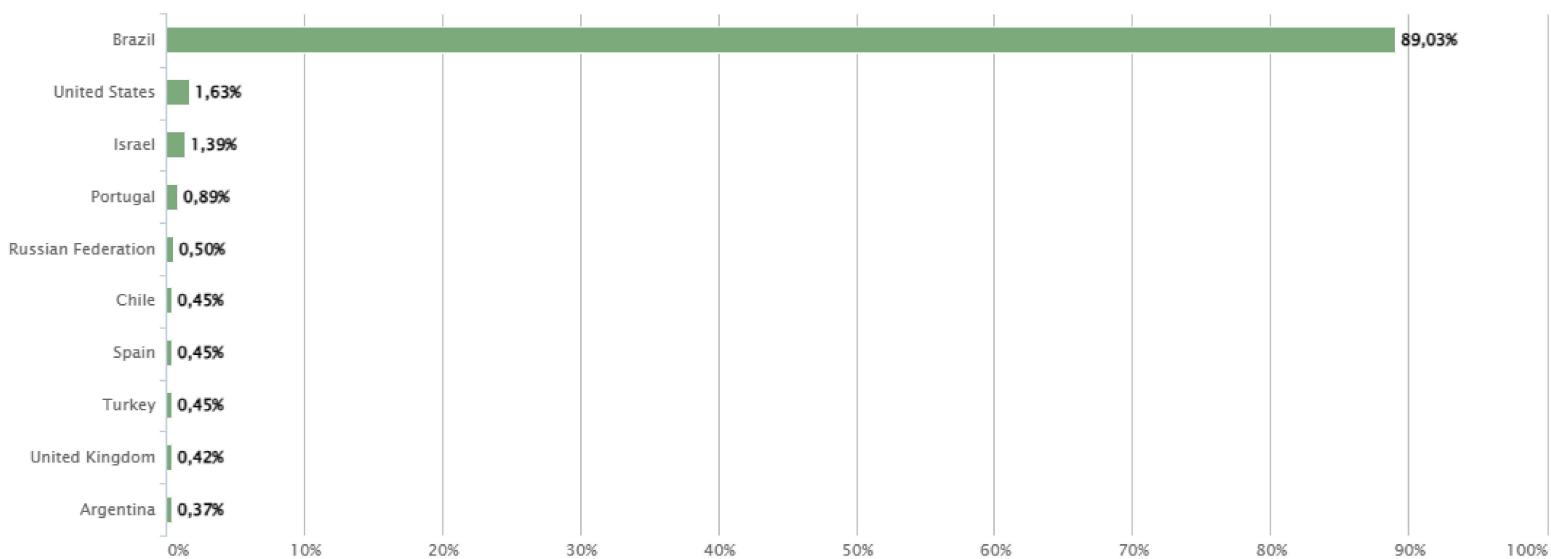

RESUMO GERAL

SEGUIDORES

DEMOGRÁFICO

STORIES

REELS

POSTS

CONCORRENTES

Todos

POR PAÍS