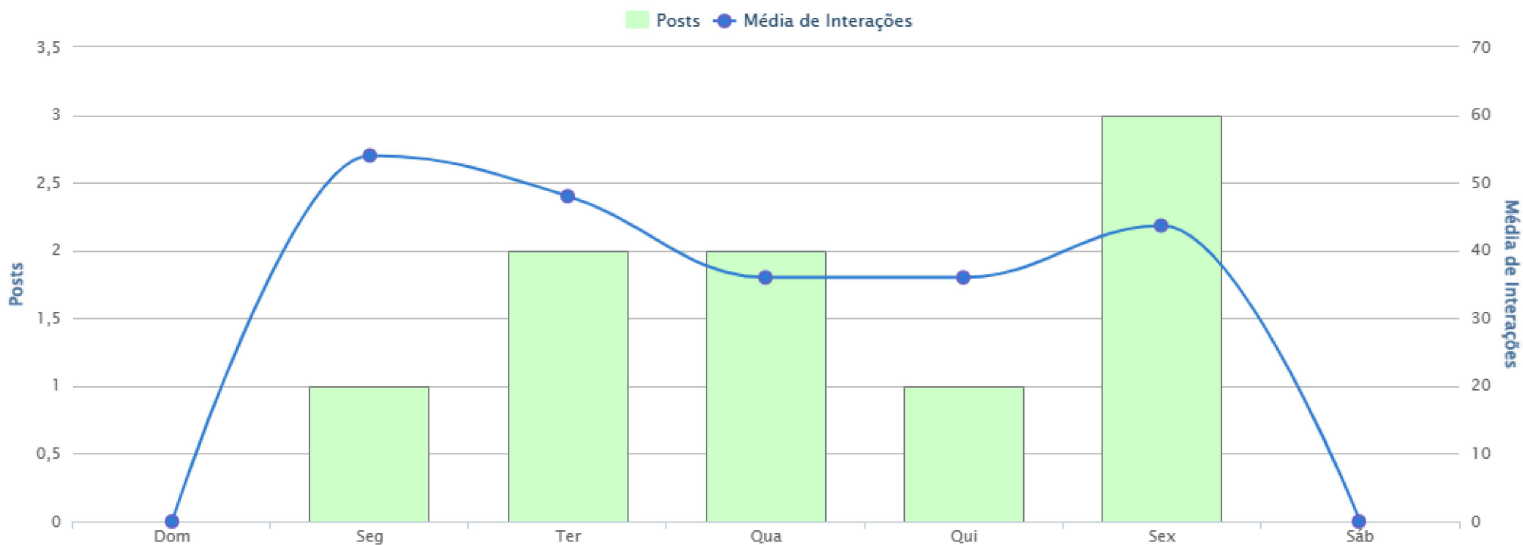

3
POSTS

#SabedoriaAntiga

2
POSTS

#LinkNaBio

1
POSTS

#Autoconhecimento

1
POSTS

#Conhecimento

1
POSTS

POSTS POR DIA E HORA

[assista ao vídeo](#)

Interações

Melhor período para postar

Segunda

10:00 - 11:00

Em média **54** Interações Em média.