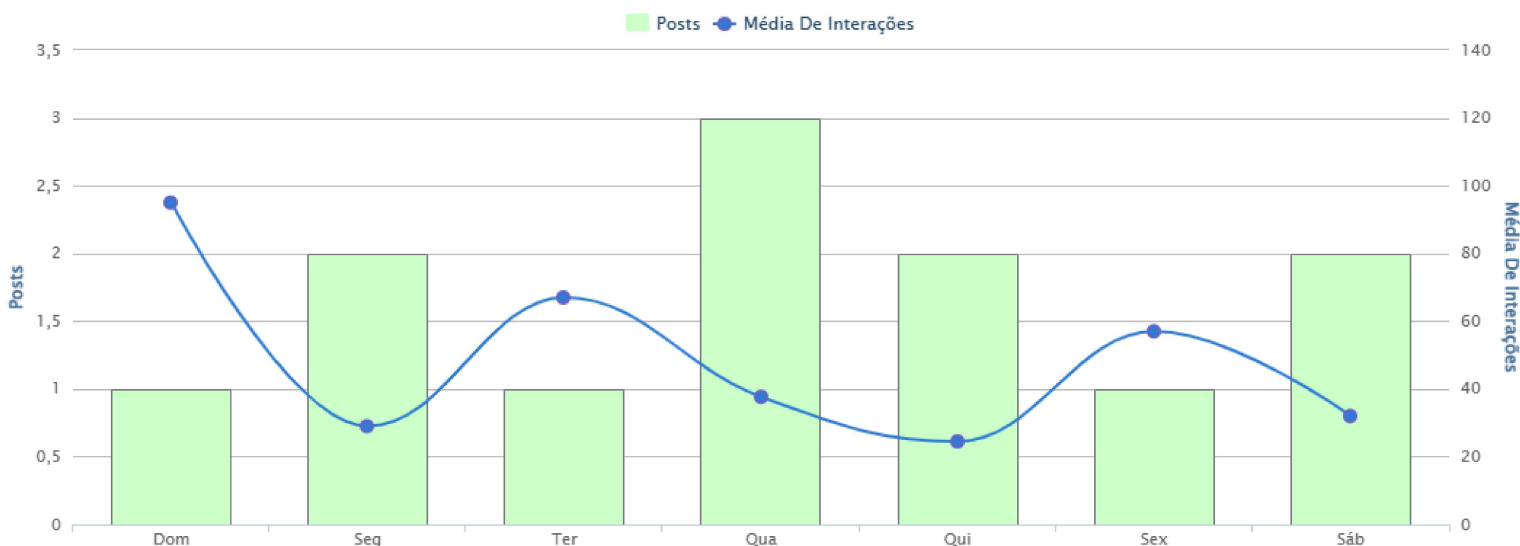

CONTEÚDO POR DIA E HORA

[assista ao vídeo](#)