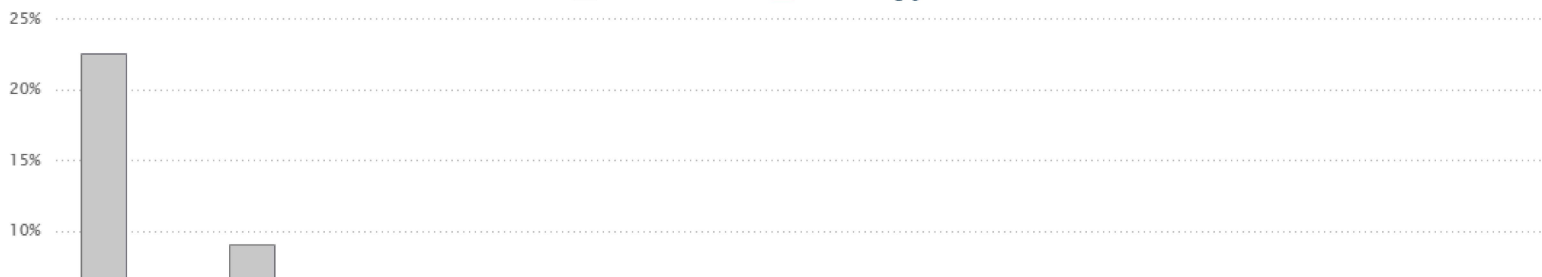

EFETIVIDADE
CONCORRENTES

INTERAÇÕES

CONTEÚDO

REELS

PERFIL DOS FÃS

assista

Semanal

Total de fãs Masculino - 177 (52,68%)
Pessoas Engajadas Masculino - 0 (0,00%)
Total de fãs Feminino - 159 (47,32%)
Pessoas Engajadas Feminino - 0 (0,00%)

TOTAL DE FÃS QUE NÃO INFORMARAM GÊNERO
4

TOTAL DE PESSOAS ENGAJADAS QUE NÃO INFORMARAM GÊNERO
20

FÃS POR CIDADE

assista ao vídeo

Semanal

Total de fãs - 115
Pessoas Engajadas - 0

Rádio Arvut

facebook.com/110924637311861