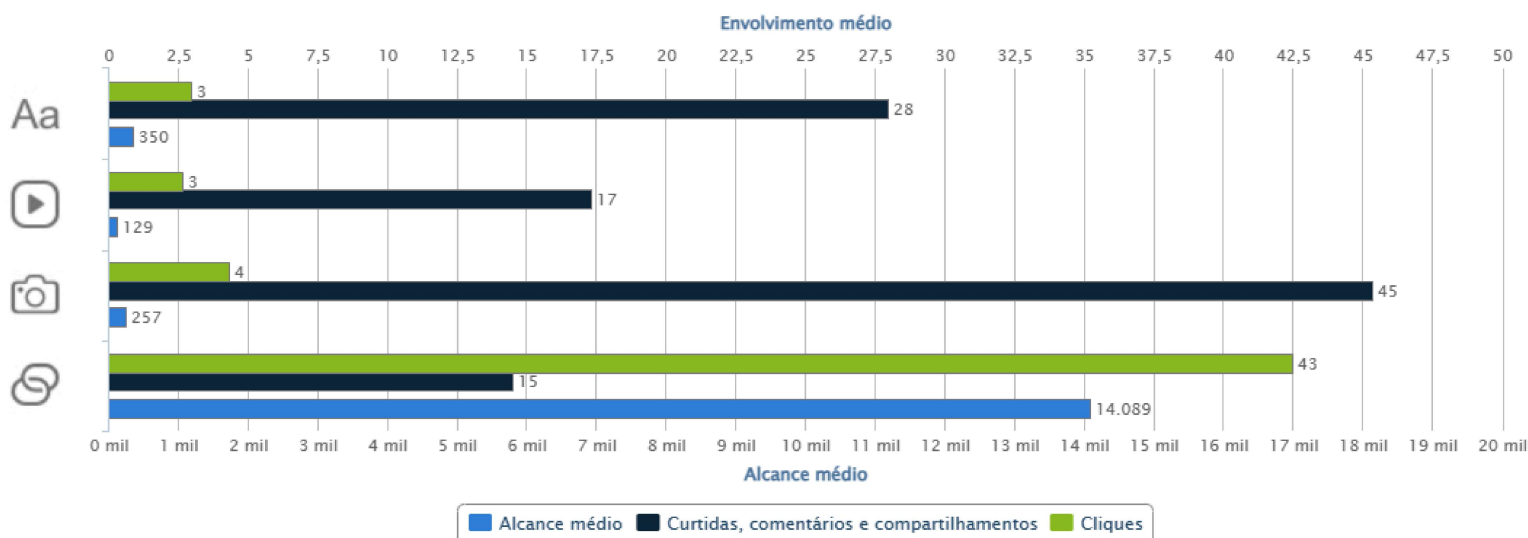

Rádio Arvut

facebook.com/110924637311861

LIKES DA PÁGINA

SEGUIDORES

PERFIL DOS FÃS

FEEDBACK NEGATIVO

EFETIVIDADE

CONCORRENTES

INTERAÇÕES

CONTEÚDO

REELS

CONTEÚDO POR TIPO

[assista ao vídeo](#)

Melhor tipo de conteúdo

Faça mais posts com Foto!

Seus posts com Foto alcançaram uma média de 257 pessoas e tiveram uma média de 45 Interações