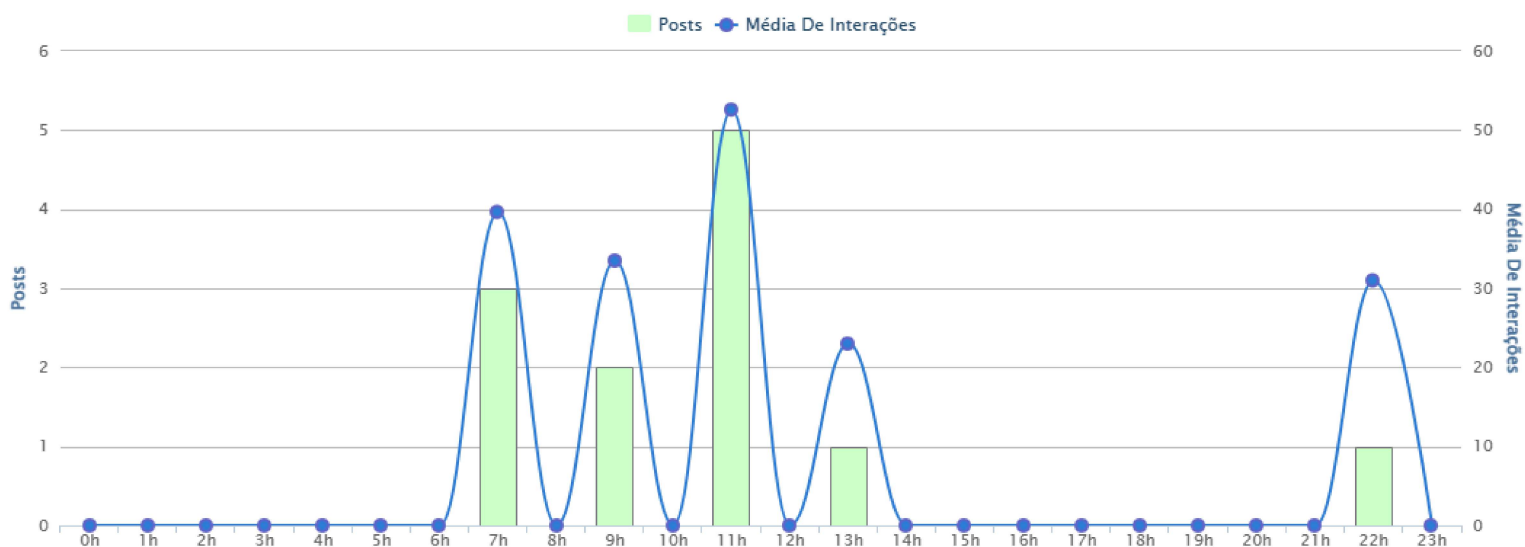

Rádio Arvut

facebook.com/110924637311861

LIKES DA PÁGINA

SEGUIDORES

PERFIL DOS FÃS

FEEDBACK NEGATIVO

EFETIVIDADE

CONCORRENTES

INTERAÇÕES

CONTEÚDO

REELS

Melhor período para postar

Domingo

11:00 - 12:00

27,76% das média de Interações no período selecionado.

29,26% das média de Interações no período selecionado.

HASHTAGS

assista ao vídeo

Mais Usadas

#iarvut

1 POSTS

#EvoluçãoPessoal

1 POSTS

#JornadaInterior

1 POSTS

#TransformaçãoEspiritual

1 POSTS

#Cabalá

1 POSTS