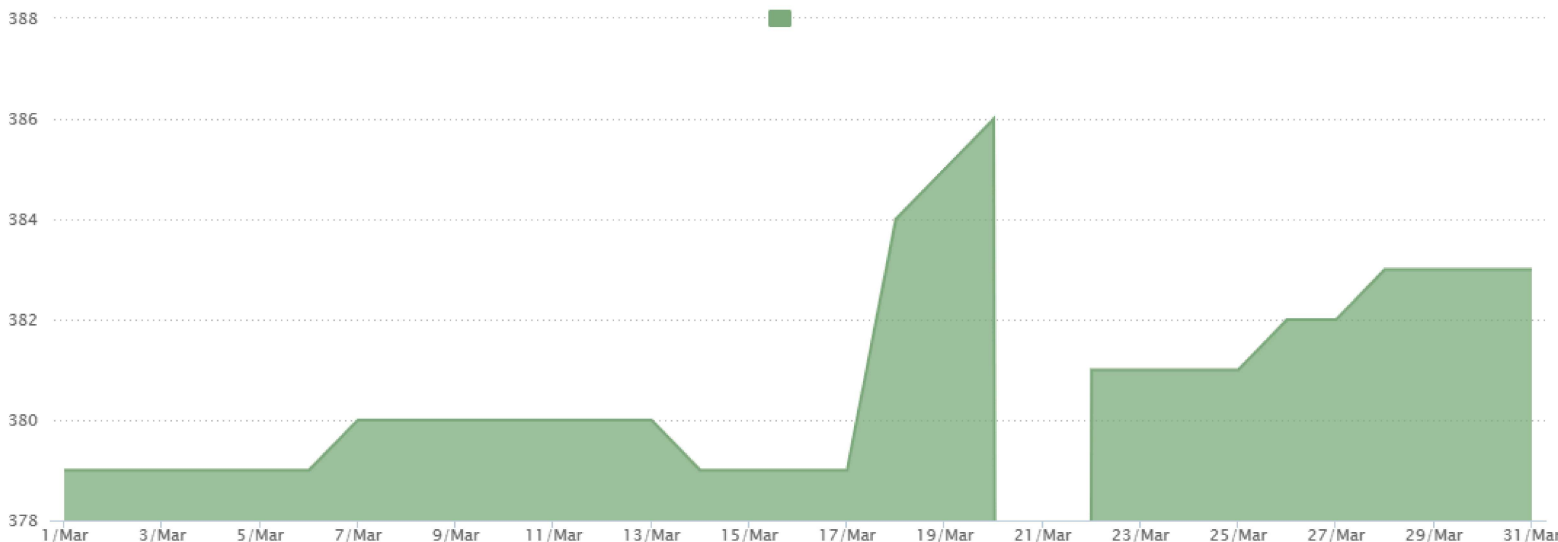

PERFIL DOS FÃS

FEEDBACK NEGATIVO

EFETIVIDADE

CONCORRENTES

INTERAÇÕES

CONTEÚDO

REELS

SEGUIDORES

Diário

↑ 4

Follow

1,06%

Taxa de Crescimento

FEEDBACK NEGATIVO

assista

Diário