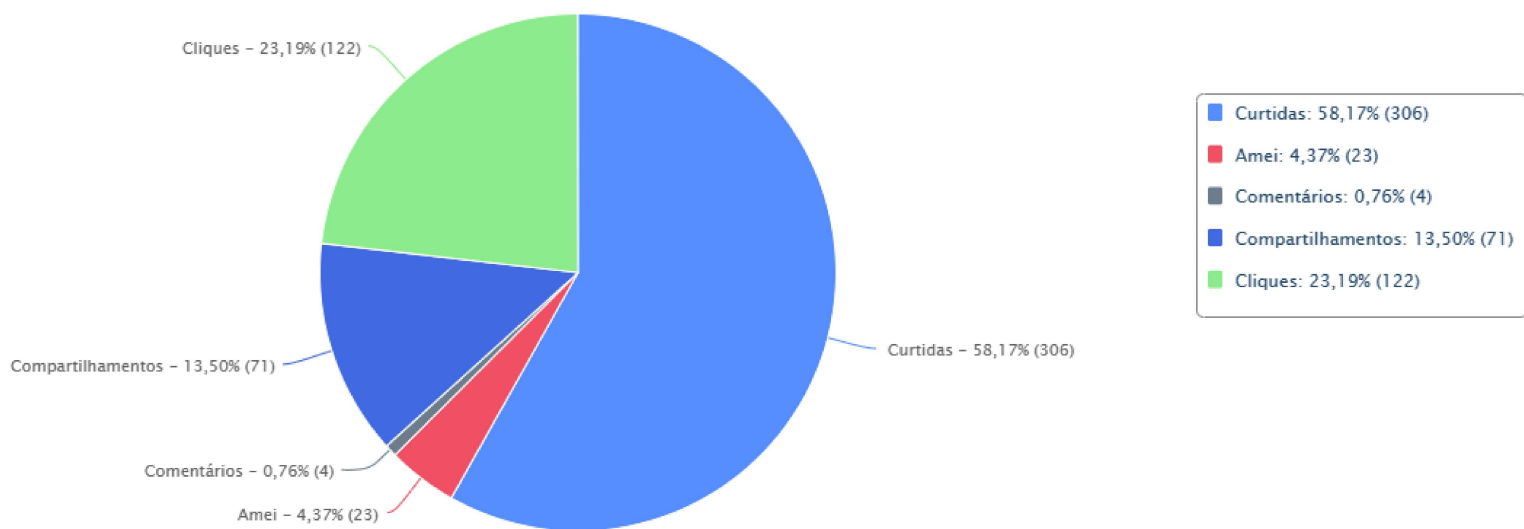

CONCORRENTES

INTERAÇÕES

CONTEÚDO

REELS

Alcance Total:	22.485
Alcance Pago:	22.032
Alcance Orgânico:	502
Likes da Página:	340
Usuários Envolvidos:	0

INTERAÇÕES

Rádio Arvut

facebook.com/110924637311861

LIKES DA PÁGINA

SEGUIDORES

PERFIL DOS FÃS

FEEDBACK NEGATIVO

EFETIVIDADE

CONCORRENTES

INTERAÇÕES

CONTEÚDO