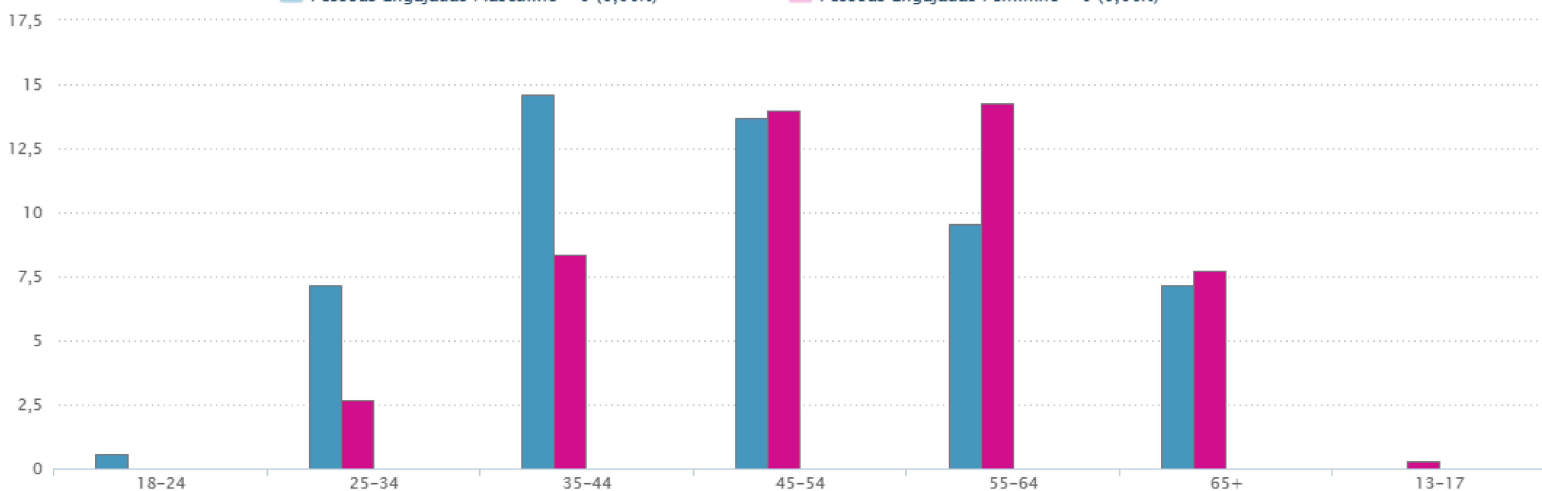

EFETIVIDADE
CONCORRENTES

INTERAÇÕES

CONTEÚDO

REELS

PERFIL DOS FÃS

assista

Semanal

Total de fãs Masculino - 177 (52,68%)
Pessoas Engajadas Masculino - 0 (0,00%)
Total de fãs Feminino - 159 (47,32%)
Pessoas Engajadas Feminino - 0 (0,00%)

TOTAL DE FÃS QUE NÃO INFORMARAM GÊNERO
4

TOTAL DE PESSOAS ENGAJADAS QUE NÃO INFORMARAM GÊNERO
20

FÃS POR CIDADE

assista ao vídeo

Semanal

Total de fãs - 115
Pessoas Engajadas - 0

Rádio Arvut

facebook.com/110924637311861