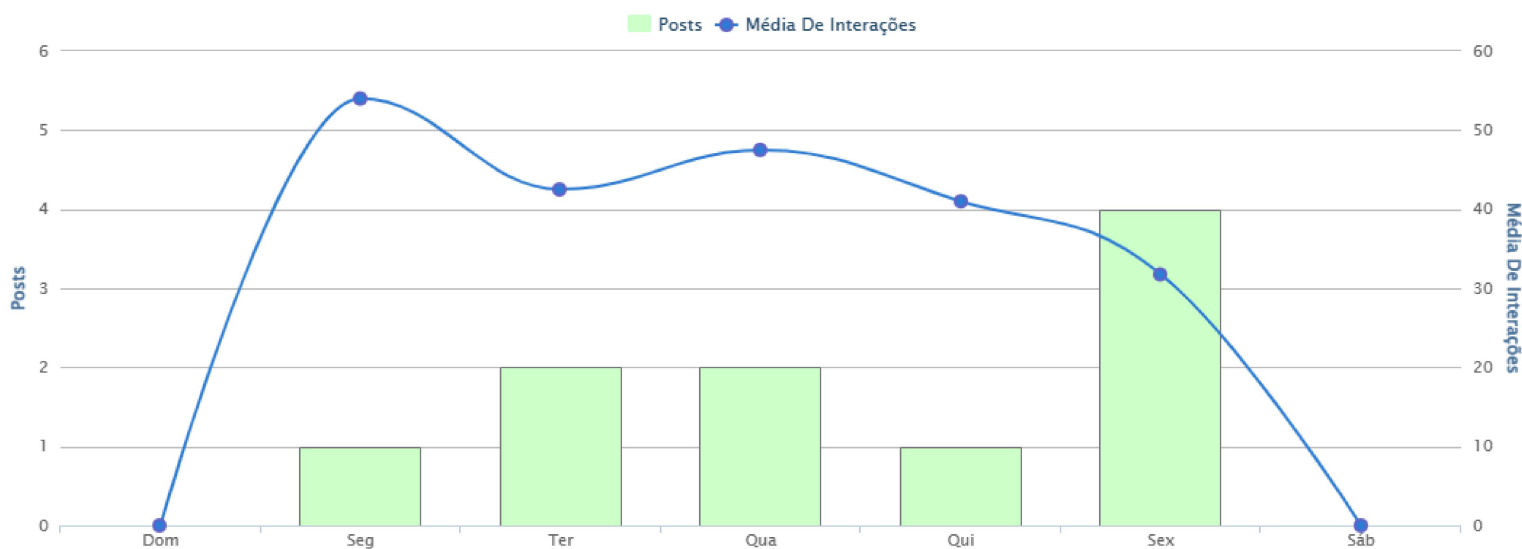

CONTEÚDO

REELS

Melhor tipo de conteúdo

Faça mais posts com Álbum!

Seus posts com Álbum alcançaram uma média de **342** pessoas e tiveram uma média de **49** Interações

CONTEÚDO POR DIA E HORA

[assista ao vídeo](#)