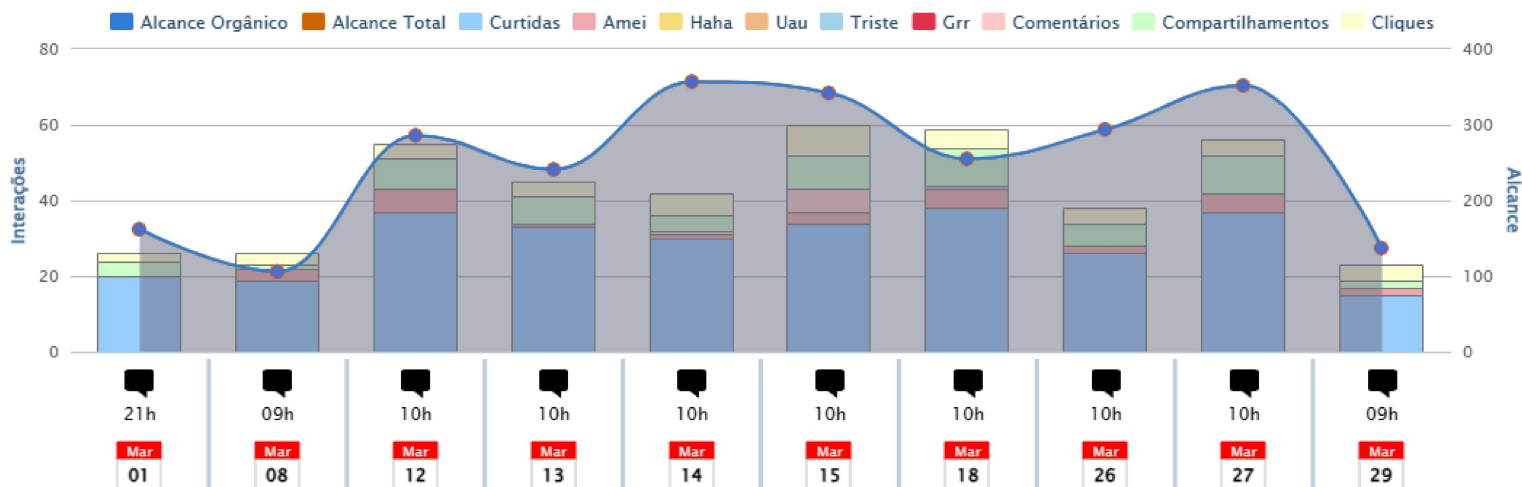

Instituto Arvut

facebook.com/1204928806263499

LIKES DA PÁGINA
SEGUIDORES

PERFIL DOS FÃS
FEEDBACK NEGATIVO

EFETIVIDADE
CONCORRENTES

INTERAÇÕES

CONTEÚDO

REELS