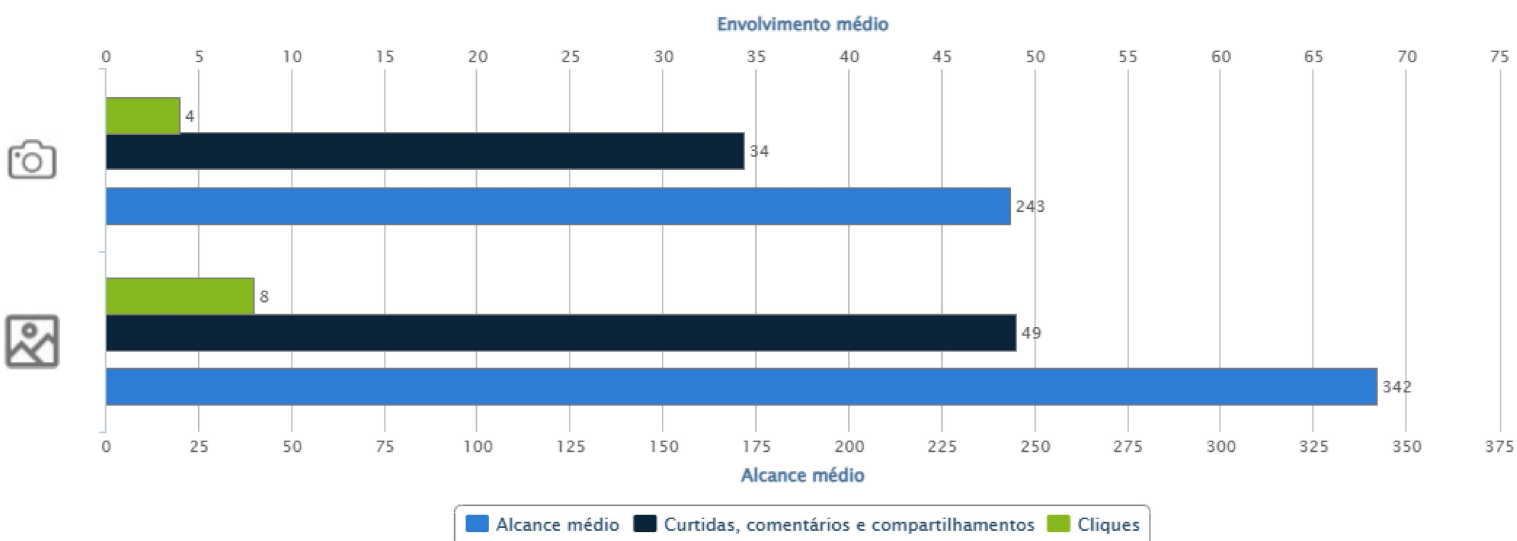

Total de Posts:

10

Total de Interações

430

67,21% Curtidas
6,51% Amei
1,86% Comentários
14,19% Compartilhamentos
10,23% Cliques

Média de Interações por Post:

43

Data	Publicação	Curtidas	Amei	Haha	Uau	Triste	Grr	Comentá...	Comparti...	Cliques	Alcance	Interações
15/03/2024 10:02	 Se em algum momento você se questionou se o	34	3	0	0	0	0	6	9	8	342	60
18/03/2024 10:03	 Embarque em uma jornada única de conhecimento no	38	5	0	0	0	0	1	10	5	255	59
27/03/2024 10:02	 No Instituto Arvut, nossa proposta vai além da mera	37	5	0	0	0	0	0	10	4	352	56
12/03/2024 10:00	 Fato: A Cabalá é uma ciência! 🧪 É a física da realidade geral.	37	6	0	0	0	0	0	8	4	286	55
13/03/2024 10:00	 📖 Matricule-se agora e comece sua jornada cabalística com	33	1	0	0	0	0	0	7	4	241	45
14/03/2024 10:00	 Com a Cabalá você encontra o seu próprio caminho em	30	1	0	0	0	0	1	4	6	357	42
26/03/2024 10:03	 No Instituto Arvut, a jornada de aprendizado não é	26	2	0	0	0	0	0	6	4	294	38
08/03/2024 09:01	 Hoje, dia da mulher, é tempo de celebrar a força e o poder de	19	3	0	0	0	0	0	1	3	106	26
01/03/2024 21:06	 🧠	20	0	0	0	0	0	0	4	2	162	26
29/03/2024 09:58	 📖 No Instituto Arvut, temos o privilégio de oferecer o maior	15	2	0	0	0	0	0	2	4	137	23

CONTEÚDO POR TIPO

assista ao vídeo

Instituto Arvut

facebook.com/1204928806263499

LIKES DA PÁGINA
SEGUIDORES

PERFIL DOS FÃS
FEEDBACK NEGATIVO

EFETIVIDADE
CONCORRENTES

INTERAÇÕES

CONTEÚDO

REELS

Melhor tipo de conteúdo

Faça mais posts com Álbum!

Seus posts com Álbum alcançaram uma média de **342** pessoas e tiveram uma média de **49** Interações

CONTEÚDO POR DIA E HORA

[assista ao vídeo](#)