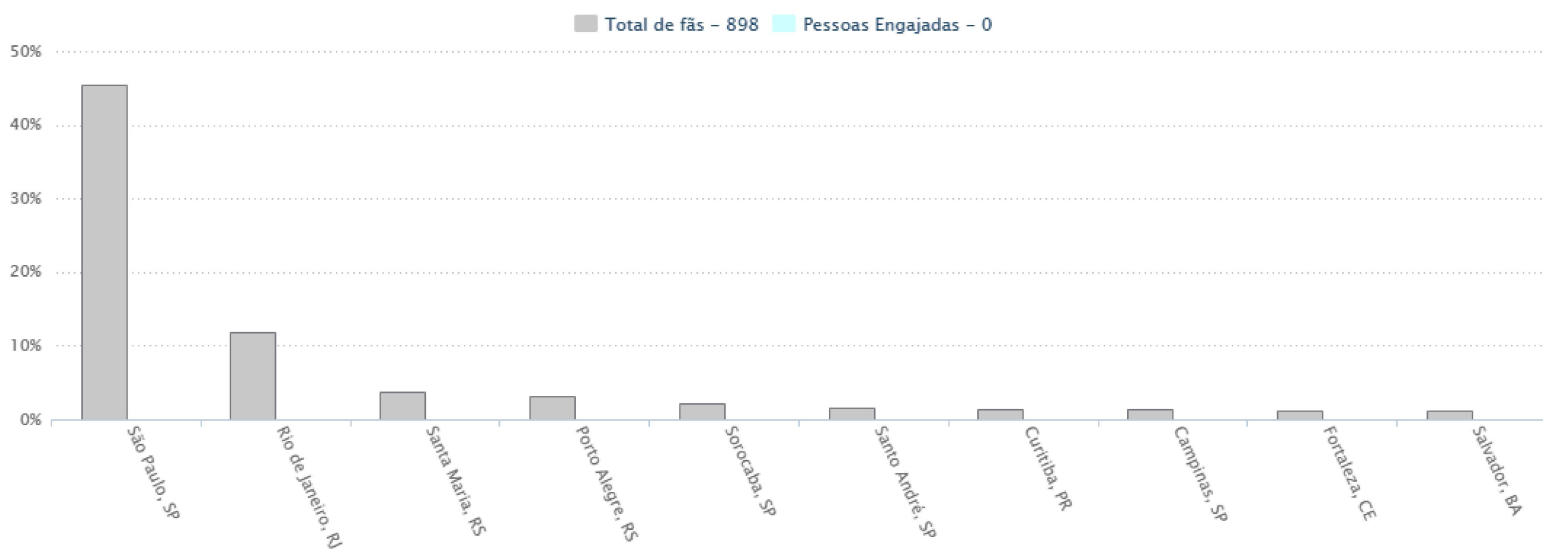

14

TOTAL DE PESSOAS ENGAJADAS QUE NÃO
INFORMARAM GÊNERO

160

FÃS POR CIDADE

assista ao vídeo

Mensal

Instituto Arvut

facebook.com/1204928806263499

LIKES DA PÁGINA
SEGUIDORES

PERFIL DOS FÃS
FEEDBACK NEGATIVO

EFETIVIDADE
CONCORRENTES

INTERAÇÕES

CONTEÚDO

REELS

FÃS POR FONTE

[assista ao vídeo](#)