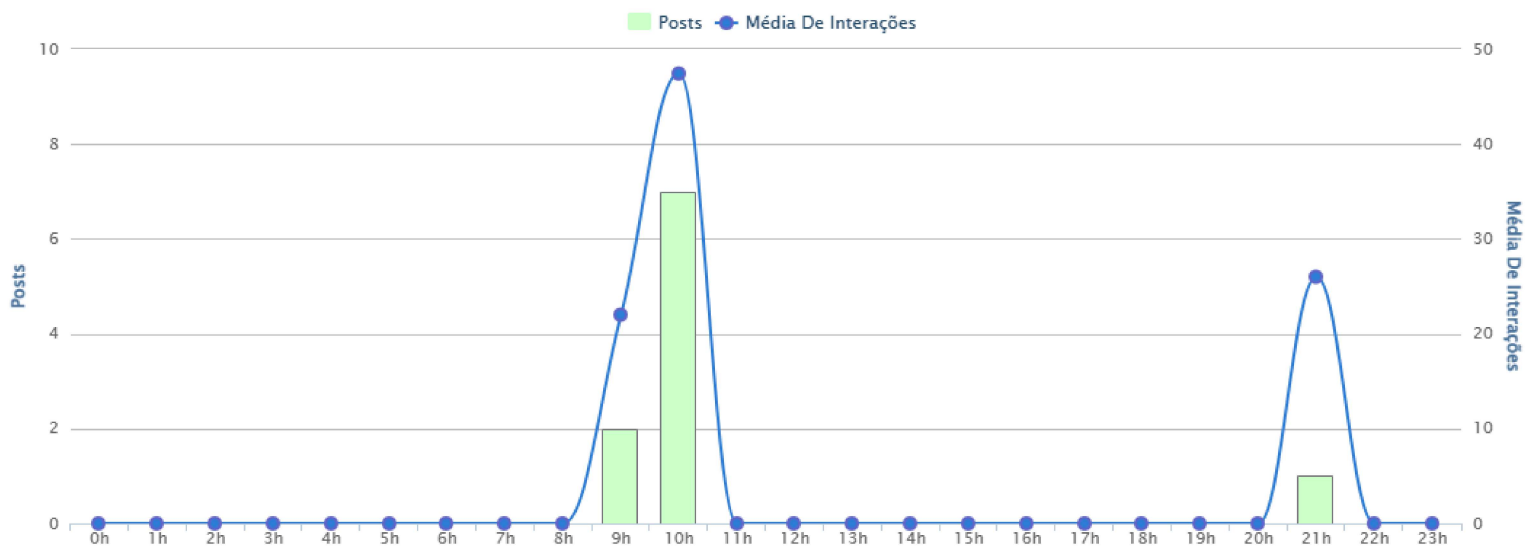

CONTEÚDO

REELS

Melhor tipo de conteúdo

Faça mais posts com Álbum!

Seus posts com Álbum alcançaram uma média de **342** pessoas e tiveram uma média de **49** Interações

CONTEÚDO POR DIA E HORA

[assista ao vídeo](#)

Melhor período para postar

Segunda

10:00 - 11:00

24,91% das média de Interações no período selecionado.

49,70% das média de Interações no período selecionado.

HASHTAGS

assista ao vídeo

Mais Usadas