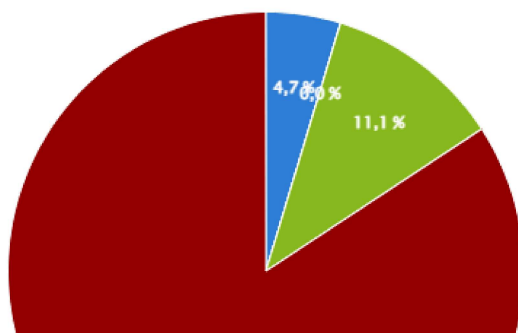

Ian Mecler

facebook/Ian Mecler

Kabbalah Centre

facebook/Kabbalah
Centre

COMPARAÇÃO DIRETA

Likes

SHARE OF ENGAGEMENT

Instituto Arvut

facebook.com/1204928806263499

LIKES DA PÁGINA
SEGUIDORES

PERFIL DOS FÃS
FEEDBACK NEGATIVO

EFETIVIDADE
CONCORRENTES

INTERAÇÕES

CONTEÚDO

REELS

- Instituto Arvut
- Escola de Kabbalah Brasil
- Ian Mecler
- Kabbalah Centre