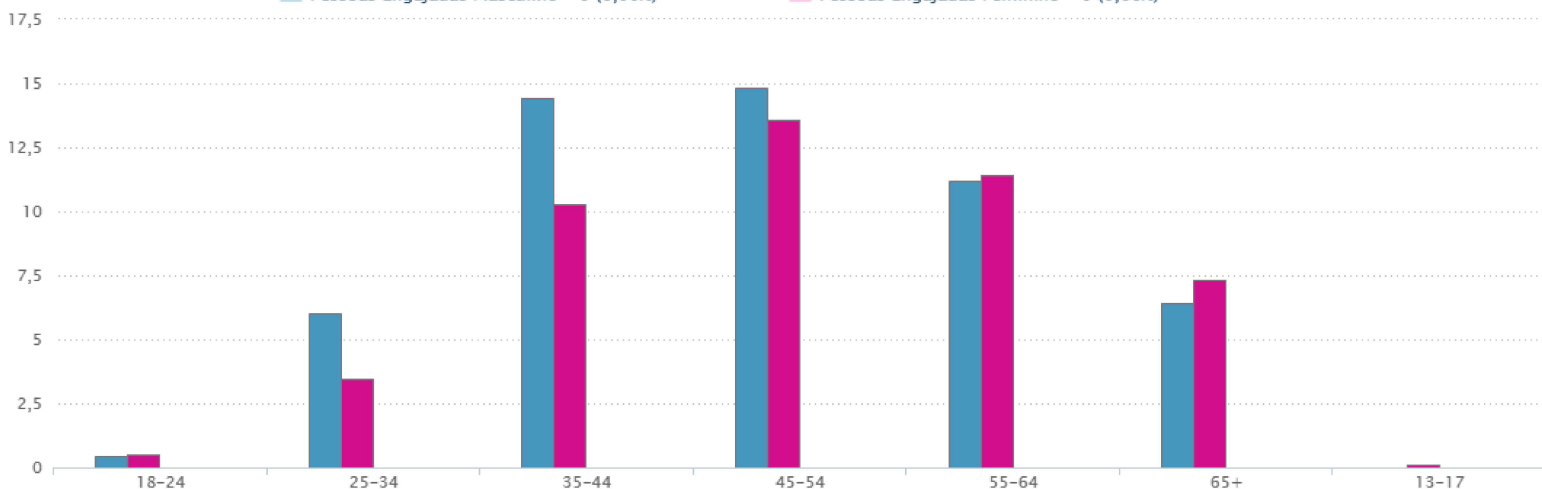

INTERAÇÕES

CONTEÚDO

REELS

0

Likes

0,00%

Taxa de Crescimento

PERFIL DOS FÃS

assista

Semanal

Total de fãs Masculino - 1.054 (53,37%)
Pessoas Engajadas Masculino - 0 (0,00%)

Total de fãs Feminino - 921 (46,63%)
Pessoas Engajadas Feminino - 0 (0,00%)

TOTAL DE FÃS QUE NÃO INFORMARAM GÊNERO