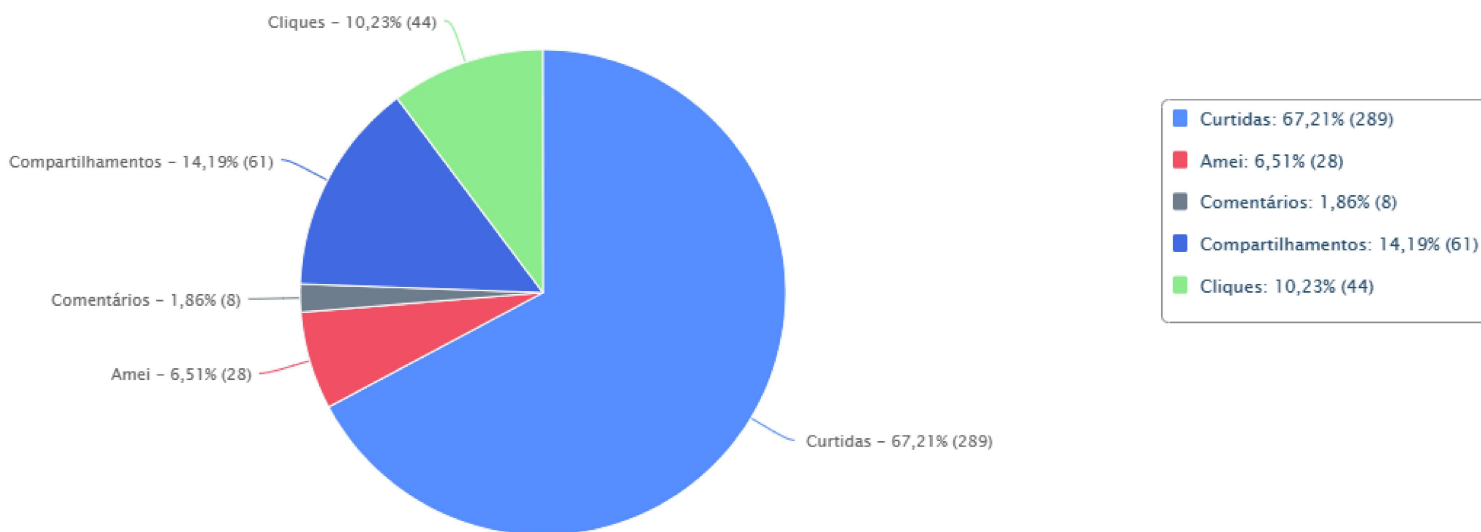

LIKES DA PÁGINA
SEGUIDORES

PERFIL DOS FÃS
FEEDBACK NEGATIVO

EFETIVIDADE
CONCORRENTES

INTERAÇÕES

CONTEÚDO

REELS

- Alcance Total: 3.117
- Likes da Página: 1.989
- Alcance Pago: 1.709
- Alcance Orgânico: 1.331
- Usuários Envolvidos: 0

INTERAÇÕES

Instituto Arvut

facebook.com/1204928806263499

LIKES DA PÁGINA
SEGUIDORES

PERFIL DOS FÃS
FEEDBACK NEGATIVO

EFETIVIDADE
CONCORRENTES

INTERAÇÕES

CONTEÚDO