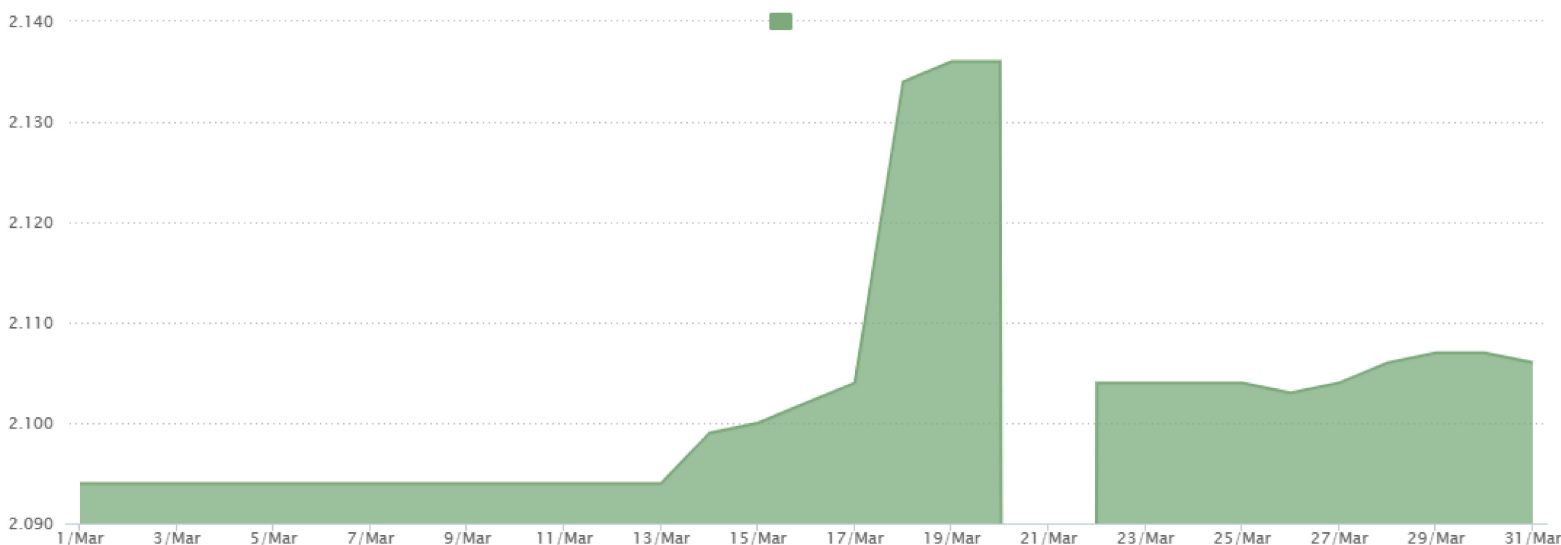

Mais Usadas

Nenhuma informação encontrada no período de 01/03/2024 até 31/03/2024

Instituto Arvut

facebook.com/1204928806263499

LIKES DA PÁGINA
SEGUIDORES

PERFIL DOS FÃS
FEEDBACK NEGATIVO

EFETIVIDADE
CONCORRENTES

INTERAÇÕES

CONTEÚDO

REELS

SEGUIDORES

Diário

↑ 12

Follow

0,57%