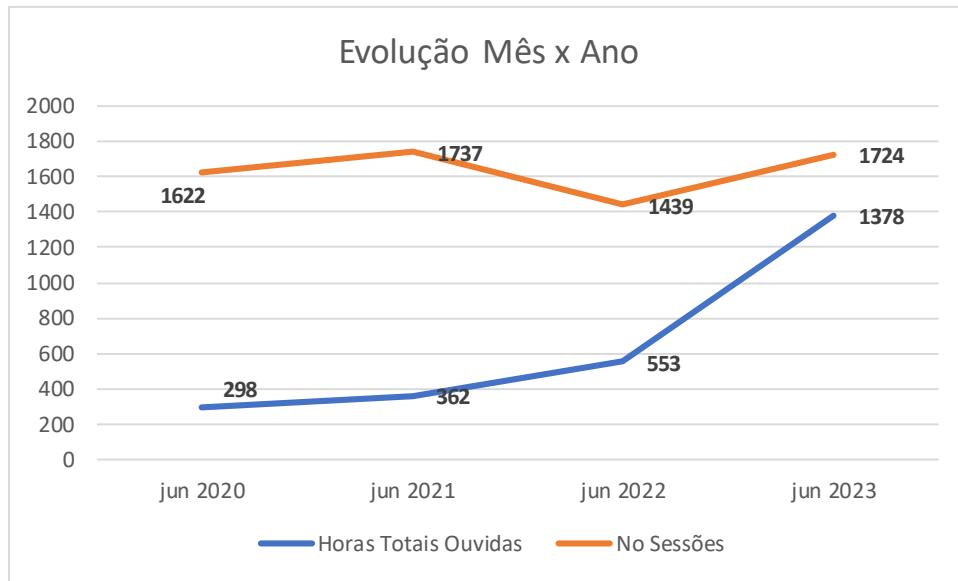

2. Dados Anuais Comparativos Mês x Ano

item	nov/20	nov/21	nov/22	nov/23
Horas Totais Ouvidas	308	320	399	75
No Sessões	1809	1292	1056	401
Sessões Simultâneas	11	4	20	5
item	out/20	out/21	out/22	out/23
Horas Totais Ouvidas	418	296	522	143
No Sessões	1525	1432	1430	736
Sessões Simultâneas	6	5	16	5
item	set/20	set/21	set/22	set/23
Horas Totais Ouvidas	269	246	290	99
No Sessões	1014	1216	1204	580
Sessões Simultâneas	7	5	6	8
item	ago/20	ago/21	ago/22	ago/23
Horas Totais Ouvidas	370	289	793	289
No Sessões	1098	1248	1995	736
Sessões Simultâneas	6	5	18	12
item	jul/20	jul/21	jul/22	jul/23
Horas Totais Ouvidas	407	385	835	228
No Sessões	1505	1474	2148	754
Sessões Simultâneas	11	8	25	6
item	jun/20	jun/21	jun/22	jun/23
Horas Totais Ouvidas	298	362	553	1378
No Sessões	1622	1737	1439	1724
Sessões Simultâneas	10	9	17	27
item	mai/20	mai/21	mai/22	mai/23
Horas Totais Ouvidas	28	421	579	169
No Sessões	348	2277	2167	599
Sessões Simultâneas	6	7	10	7
item	abr/20	abr/21	abr/22	abr/23
Horas Totais Ouvidas	0	236	563	558
No Sessões	0	1657	1639	965
Sessões Simultâneas	0	9	12	9
item	mar/20	mar/21	mar/22	mar/23
Horas Totais Ouvidas	0	226	657	376
No Sessões	0	1282	1868	943
Sessões Simultâneas	0	7	15	6
item	fev/20	fev/21	fev/22	fev/23
Horas Totais Ouvidas	0	248	406	332
No Sessões	0	1129	1145	1014
Sessões Simultâneas	0	5	17	17
item	jan/20	jan/21	jan/22	jan/23
Horas Totais Ouvidas	0	231	611	162
No Sessões	0	994	1522	806
Sessões Simultâneas	0	9	18	8

3. Total de Horas Ouvidas por Ano

Ano	2020	2021	2022	2023
Total Horas Ouvidas	2.098	3.260	6.208	3.809

4. Mês a Mês

4.1. Novembro 2020 a 2023

4.2. Outubro 2020 a 2023

4.3. Setembro 2020 a 2023

4.4. Agosto 2020 a 2023

4.5. Julho 2020 a 2023

4.6. Junho de 2020 a 2023 (*)

(*) Os dados de junho de 2023 estão distorcidos

4.7. Maio de 2020 a 2023

4.8. Abril de 2020 a 2023

(Abril de 2020 a rádio ainda não havia iniciado atividades)