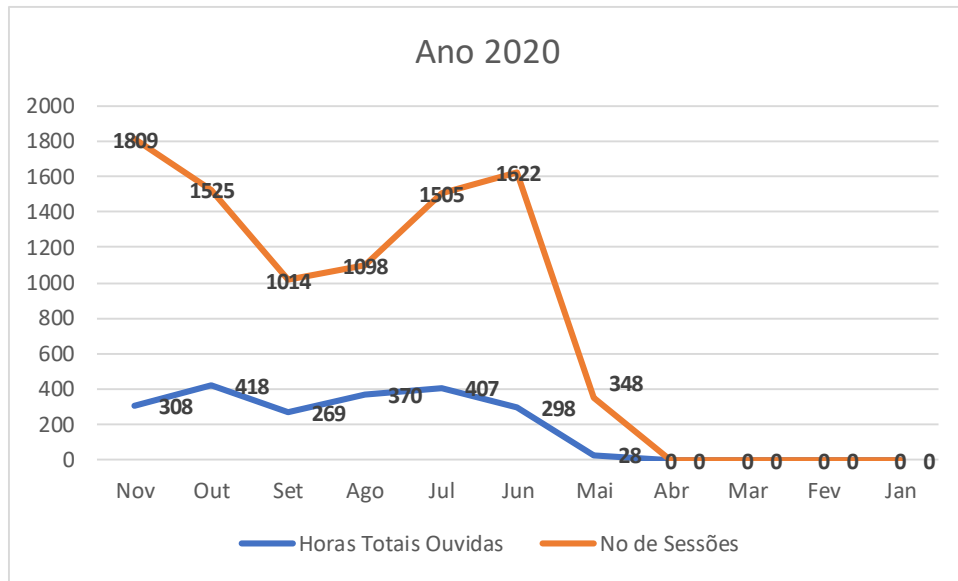

3. Total de Horas Ouvidas por Ano

Ano	2020	2021	2022	2023
Total Horas Ouvidas	2.098	3.260	6.208	3.809

4. Mês a Mês

4.1. Novembro 2020 a 2023

4.2. Outubro 2020 a 2023

4.3. Setembro 2020 a 2023

4.4. Agosto 2020 a 2023

4.5. Julho 2020 a 2023

4.6. Junho de 2020 a 2023 (*)

(*) Os dados de junho de 2023 estão distorcidos

4.7. Maio de 2020 a 2023

4.8. Abril de 2020 a 2023

(Abril de 2020 a rádio ainda não havia iniciado atividades)

4.9. Março de 2020 a 2023

4.10. Fevereiro de 2020 a 2023

4.11. Janeiro de 2020 a 2023

5. Desempenho mês a mês por ano

5.1.2020

5.2.2021

5.3.2022

5.4.2023