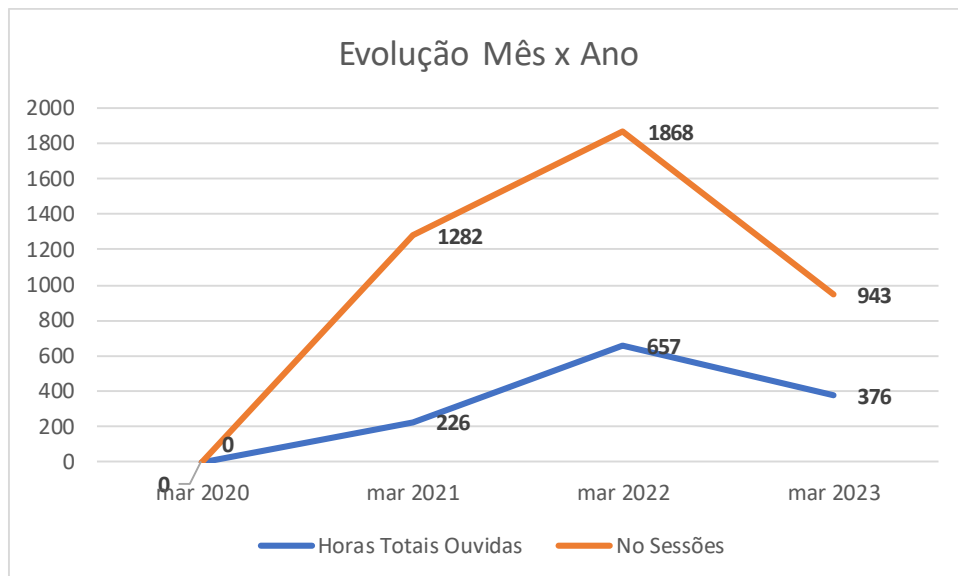

3. Total de Horas Ouvidas por Ano

Ano	2020	2021	2022	2023
Total Horas Ouvidas	2.098	3.260	6.208	3.809

4. Mês a Mês

4.1. Novembro 2020 a 2023

4.2. Outubro 2020 a 2023

4.3. Setembro 2020 a 2023

4.4. Agosto 2020 a 2023

4.5. Julho 2020 a 2023

4.6. Junho de 2020 a 2023 (*)

(*) Os dados de junho de 2023 estão distorcidos

4.7. Maio de 2020 a 2023

4.8. Abril de 2020 a 2023

(Abril de 2020 a rádio ainda não havia iniciado atividades)

4.9. Março de 2020 a 2023

4.10. Fevereiro de 2020 a 2023

4.11. Janeiro de 2020 a 2023

5. Desempenho mês a mês por ano

5.1.2020

5.2.2021

5.3.2022

5.4.2023