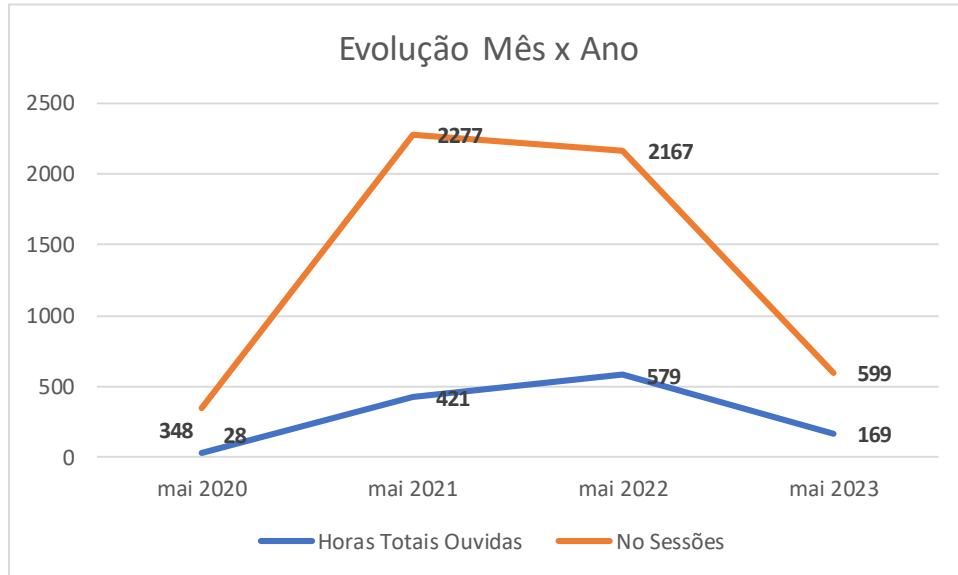

3. Total de Horas Ouvidas por Ano

Ano	2020	2021	2022	2023
Total Horas Ouvidas	2.098	3.260	6.208	3.809

4. Mês a Mês

4.1. Novembro 2020 a 2023

4.2. Outubro 2020 a 2023

4.3. Setembro 2020 a 2023

4.4. Agosto 2020 a 2023

4.5. Julho 2020 a 2023

4.6. Junho de 2020 a 2023 (*)

(*) Os dados de junho de 2023 estão distorcidos

4.7. Maio de 2020 a 2023

4.8. Abril de 2020 a 2023

(Abril de 2020 a rádio ainda não havia iniciado atividades)

4.9. Março de 2020 a 2023

4.10. Fevereiro de 2020 a 2023

4.11. Janeiro de 2020 a 2023

5. Desempenho mês a mês por ano

5.1.2020

5.2.2021

5.3.2022

5.4.2023