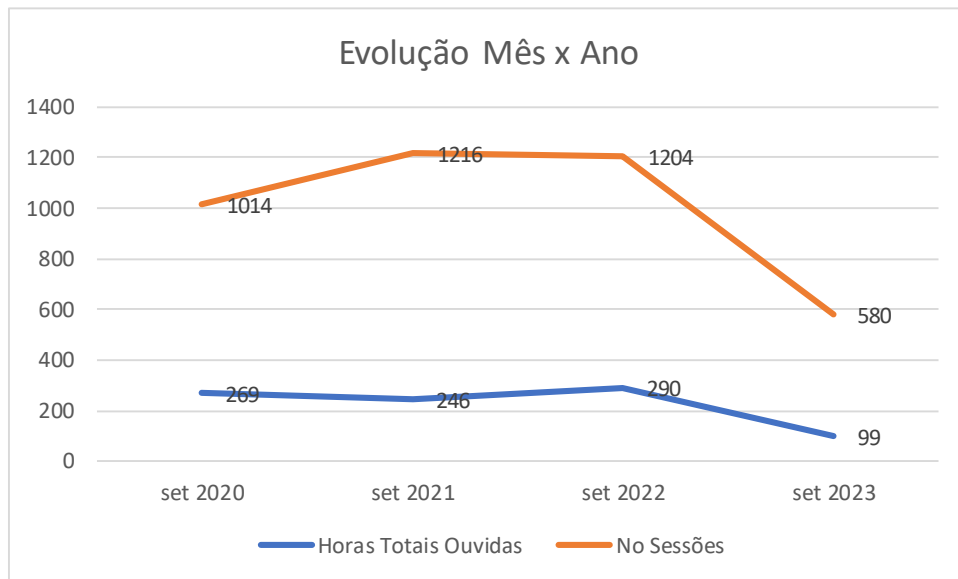

3. Total de Horas Ouvidas por Ano

Ano	2020	2021	2022	2023
Total Horas Ouvidas	2.098	3.260	6.208	3.809

4. Mês a Mês

4.1. Novembro 2020 a 2023

4.2. Outubro 2020 a 2023

4.3. Setembro 2020 a 2023

4.4. Agosto 2020 a 2023

4.5. Julho 2020 a 2023

4.6. Junho de 2020 a 2023 (*)

(*) Os dados de junho de 2023 estão distorcidos

4.7. Maio de 2020 a 2023

4.8. Abril de 2020 a 2023

(Abril de 2020 a rádio ainda não havia iniciado atividades)

4.9. Março de 2020 a 2023

4.10. Fevereiro de 2020 a 2023

4.11. Janeiro de 2020 a 2023

5. Desempenho mês a mês por ano

5.1.2020

5.2.2021

5.3.2022

5.4.2023