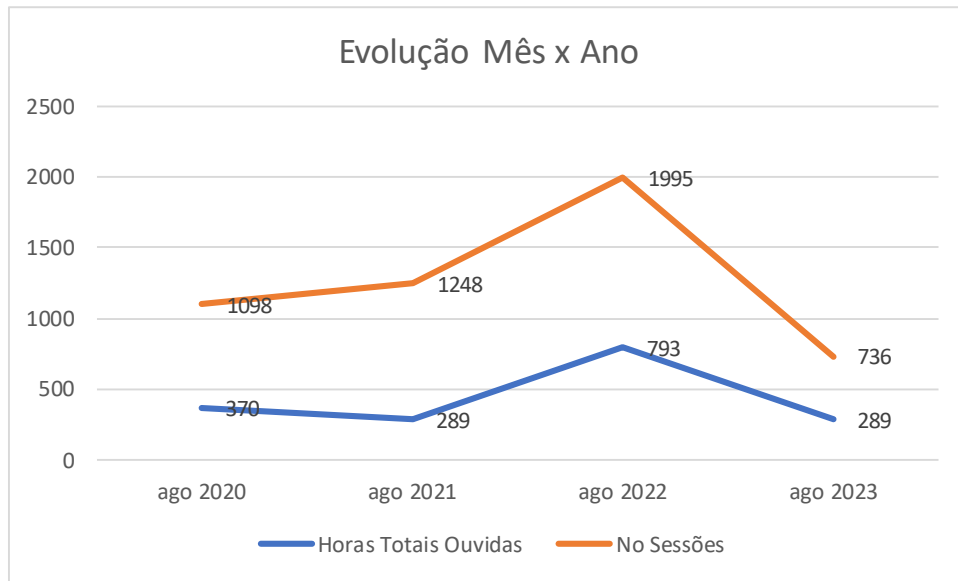

2. Dados Anuais Comparativos Mês x Ano

item	nov/20	nov/21	nov/22	nov/23
Horas Totais Ouvidas	308	320	399	75
No Sessões	1809	1292	1056	401
Sessões Simultâneas	11	4	20	5
item	out/20	out/21	out/22	out/23
Horas Totais Ouvidas	418	296	522	143
No Sessões	1525	1432	1430	736
Sessões Simultâneas	6	5	16	5
item	set/20	set/21	set/22	set/23
Horas Totais Ouvidas	269	246	290	99
No Sessões	1014	1216	1204	580
Sessões Simultâneas	7	5	6	8
item	ago/20	ago/21	ago/22	ago/23
Horas Totais Ouvidas	370	289	793	289
No Sessões	1098	1248	1995	736
Sessões Simultâneas	6	5	18	12
item	jul/20	jul/21	jul/22	jul/23
Horas Totais Ouvidas	407	385	835	228
No Sessões	1505	1474	2148	754
Sessões Simultâneas	11	8	25	6
item	jun/20	jun/21	jun/22	jun/23
Horas Totais Ouvidas	298	362	553	1378
No Sessões	1622	1737	1439	1724
Sessões Simultâneas	10	9	17	27
item	mai/20	mai/21	mai/22	mai/23
Horas Totais Ouvidas	28	421	579	169
No Sessões	348	2277	2167	599
Sessões Simultâneas	6	7	10	7
item	abr/20	abr/21	abr/22	abr/23
Horas Totais Ouvidas	0	236	563	558
No Sessões	0	1657	1639	965
Sessões Simultâneas	0	9	12	9
item	mar/20	mar/21	mar/22	mar/23
Horas Totais Ouvidas	0	226	657	376
No Sessões	0	1282	1868	943
Sessões Simultâneas	0	7	15	6
item	fev/20	fev/21	fev/22	fev/23
Horas Totais Ouvidas	0	248	406	332
No Sessões	0	1129	1145	1014
Sessões Simultâneas	0	5	17	17
item	jan/20	jan/21	jan/22	jan/23
Horas Totais Ouvidas	0	231	611	162
No Sessões	0	994	1522	806
Sessões Simultâneas	0	9	18	8

3. Total de Horas Ouvidas por Ano

Ano	2020	2021	2022	2023
Total Horas Ouvidas	2.098	3.260	6.208	3.809

4. Mês a Mês

4.1. Novembro 2020 a 2023

4.2. Outubro 2020 a 2023

4.3. Setembro 2020 a 2023

4.4. Agosto 2020 a 2023

4.5. Julho 2020 a 2023

4.6. Junho de 2020 a 2023 (*)

(*) Os dados de junho de 2023 estão distorcidos

4.7. Maio de 2020 a 2023

4.8. Abril de 2020 a 2023

(Abril de 2020 a rádio ainda não havia iniciado atividades)