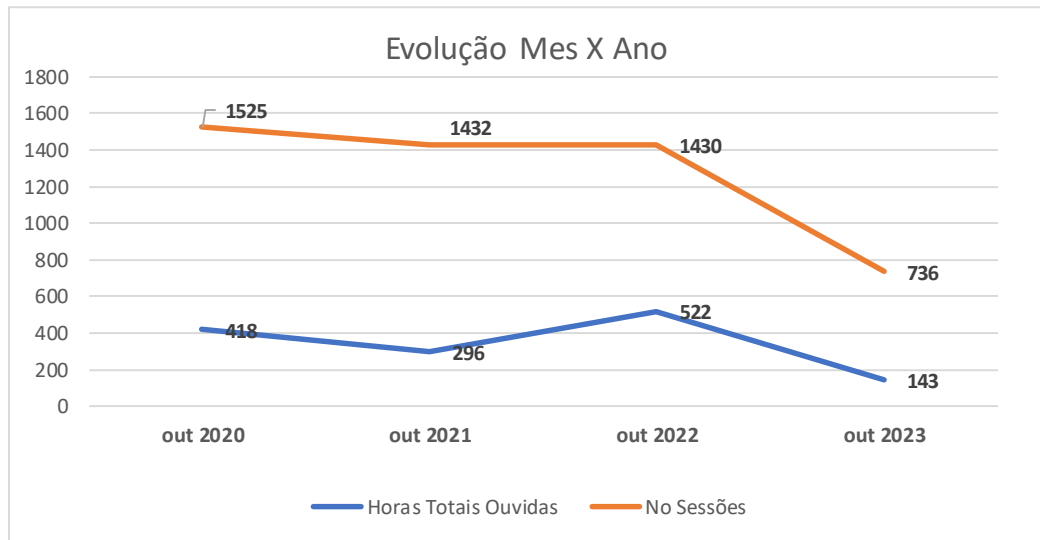

3. Total de Horas Ouvidas por Ano

Ano	2020	2021	2022	2023
Total Horas Ouvidas	2.098	3.260	6.208	3.809

4. Mês a Mês

4.1. Novembro 2020 a 2023

4.2. Outubro 2020 a 2023

4.3. Setembro 2020 a 2023

4.4. Agosto 2020 a 2023

4.5. Julho 2020 a 2023

4.6. Junho de 2020 a 2023 (*)

(*) Os dados de junho de 2023 estão distorcidos

4.7. Maio de 2020 a 2023

4.8. Abril de 2020 a 2023

(Abril de 2020 a rádio ainda não havia iniciado atividades)

4.9. Março de 2020 a 2023

4.10. Fevereiro de 2020 a 2023

4.11. Janeiro de 2020 a 2023

5. Desempenho mês a mês por ano

5.1.2020

5.2.2021

5.3.2022

5.4.2023