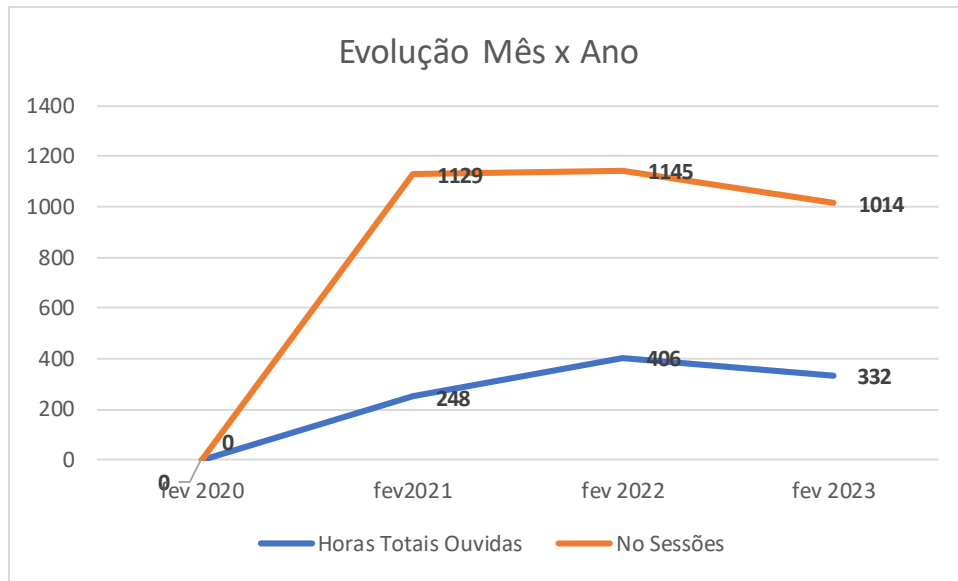

3. Total de Horas Ouvidas por Ano

Ano	2020	2021	2022	2023
Total Horas Ouvidas	2.098	3.260	6.208	3.809

4. Mês a Mês

4.1. Novembro 2020 a 2023

4.2. Outubro 2020 a 2023

4.3. Setembro 2020 a 2023

4.4. Agosto 2020 a 2023

4.5. Julho 2020 a 2023

4.6. Junho de 2020 a 2023 (*)

(*) Os dados de junho de 2023 estão distorcidos

4.7. Maio de 2020 a 2023

4.8. Abril de 2020 a 2023

(Abril de 2020 a rádio ainda não havia iniciado atividades)

4.9. Março de 2020 a 2023

4.10. Fevereiro de 2020 a 2023

4.11. Janeiro de 2020 a 2023

5. Desempenho mês a mês por ano

5.1.2020

5.2.2021

5.3.2022

5.4.2023