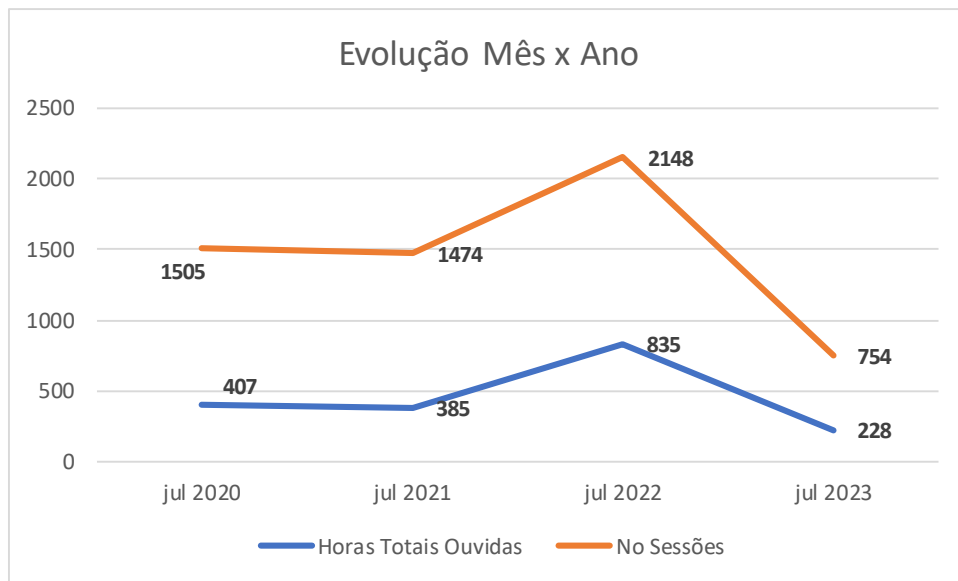

3. Total de Horas Ouvidas por Ano

Ano	2020	2021	2022	2023
Total Horas Ouvidas	2.098	3.260	6.208	3.809

4. Mês a Mês

4.1. Novembro 2020 a 2023

4.2. Outubro 2020 a 2023

4.3. Setembro 2020 a 2023

4.4. Agosto 2020 a 2023

4.5. Julho 2020 a 2023

4.6. Junho de 2020 a 2023 (*)

(*) Os dados de junho de 2023 estão distorcidos

4.7. Maio de 2020 a 2023

4.8. Abril de 2020 a 2023

(Abril de 2020 a rádio ainda não havia iniciado atividades)

4.9. Março de 2020 a 2023

4.10. Fevereiro de 2020 a 2023

4.11. Janeiro de 2020 a 2023

5. Desempenho mês a mês por ano

5.1.2020

5.2.2021

5.3.2022

5.4.2023