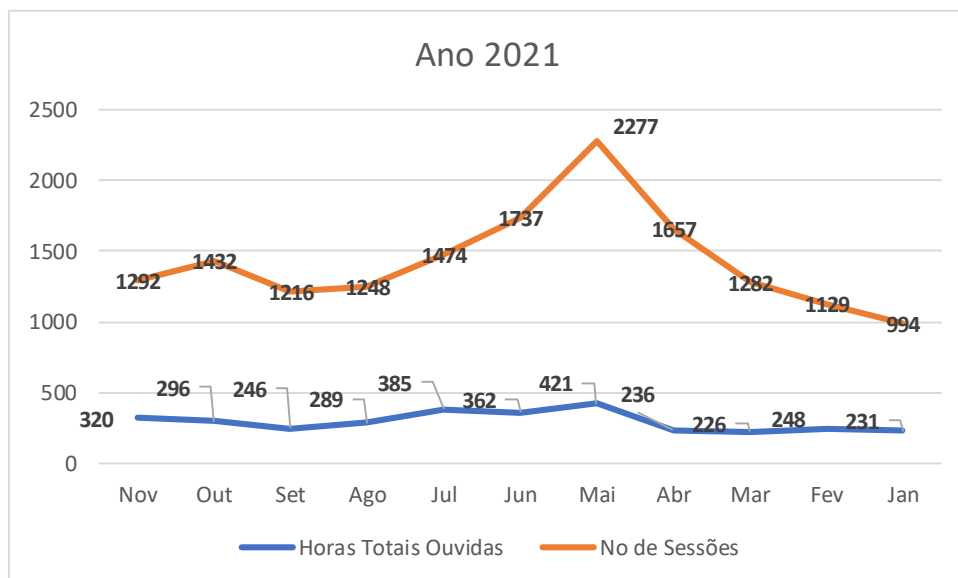

3. Total de Horas Ouvidas por Ano

Ano	2020	2021	2022	2023
Total Horas Ouvidas	2.098	3.260	6.208	3.809

4. Mês a Mês

4.1. Novembro 2020 a 2023

4.2. Outubro 2020 a 2023

4.3. Setembro 2020 a 2023

4.4. Agosto 2020 a 2023

4.5. Julho 2020 a 2023

4.6. Junho de 2020 a 2023 (*)

(*) Os dados de junho de 2023 estão distorcidos

4.7. Maio de 2020 a 2023

4.8. Abril de 2020 a 2023

(Abril de 2020 a rádio ainda não havia iniciado atividades)

4.9. Março de 2020 a 2023

4.10. Fevereiro de 2020 a 2023

4.11. Janeiro de 2020 a 2023

5. Desempenho mês a mês por ano

5.1.2020

5.2.2021

5.3.2022

5.4.2023