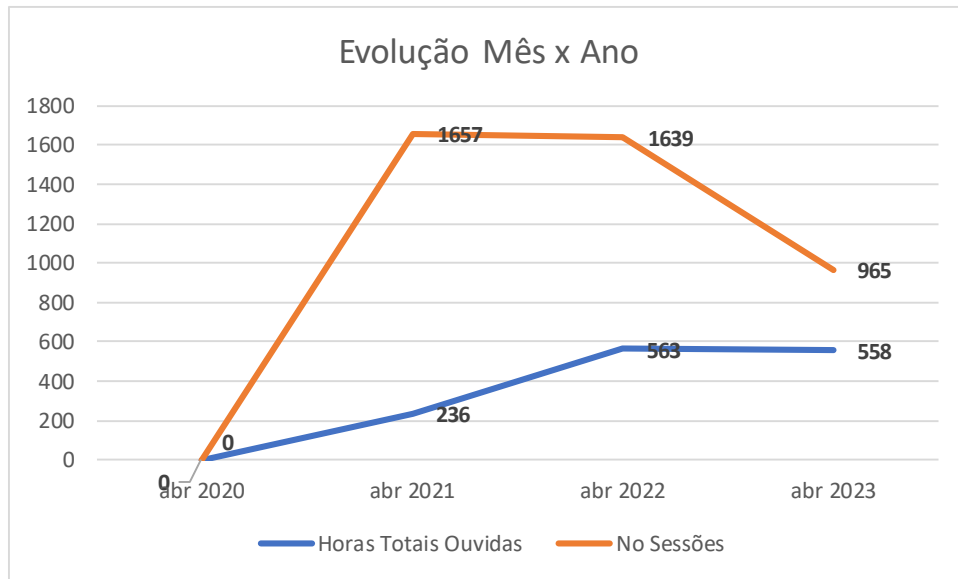

3. Total de Horas Ouvidas por Ano

Ano	2020	2021	2022	2023
Total Horas Ouvidas	2.098	3.260	6.208	3.809

4. Mês a Mês

4.1. Novembro 2020 a 2023

4.2. Outubro 2020 a 2023

4.3. Setembro 2020 a 2023

4.4. Agosto 2020 a 2023

4.5. Julho 2020 a 2023

4.6. Junho de 2020 a 2023 (*)

(*) Os dados de junho de 2023 estão distorcidos

4.7. Maio de 2020 a 2023

4.8. Abril de 2020 a 2023

(Abril de 2020 a rádio ainda não havia iniciado atividades)

4.9. Março de 2020 a 2023

4.10. Fevereiro de 2020 a 2023

4.11. Janeiro de 2020 a 2023

5. Desempenho mês a mês por ano

5.1.2020

5.2.2021

5.3.2022

5.4.2023