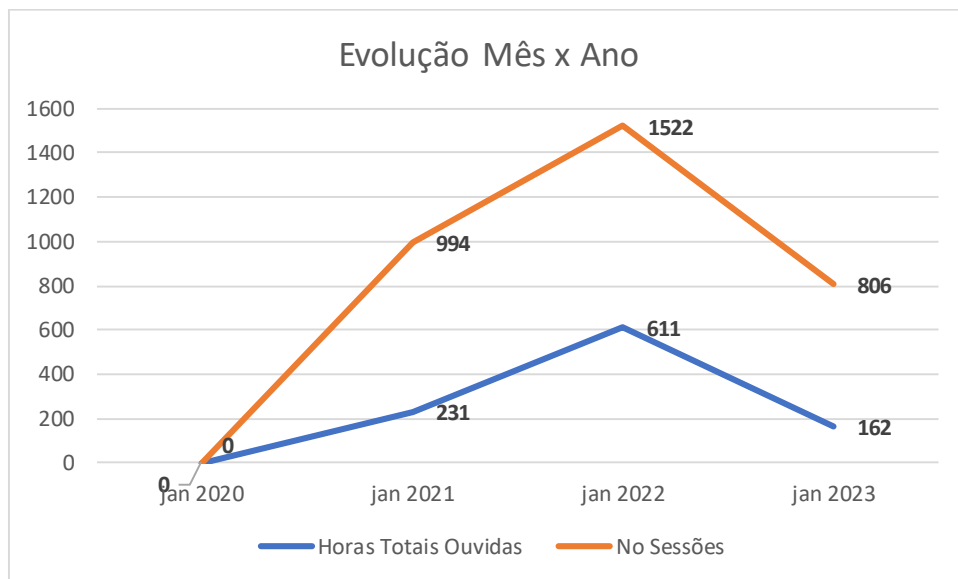

3. Total de Horas Ouvidas por Ano

Ano	2020	2021	2022	2023
Total Horas Ouvidas	2.098	3.260	6.208	3.809

4. Mês a Mês

4.1. Novembro 2020 a 2023

4.2. Outubro 2020 a 2023

4.3. Setembro 2020 a 2023

4.4. Agosto 2020 a 2023

4.5. Julho 2020 a 2023

4.6. Junho de 2020 a 2023 (*)

(*) Os dados de junho de 2023 estão distorcidos

4.7. Maio de 2020 a 2023

4.8. Abril de 2020 a 2023

(Abril de 2020 a rádio ainda não havia iniciado atividades)

4.9. Março de 2020 a 2023

4.10. Fevereiro de 2020 a 2023

4.11. Janeiro de 2020 a 2023

5. Desempenho mês a mês por ano

5.1.2020

5.2.2021

5.3.2022

5.4.2023