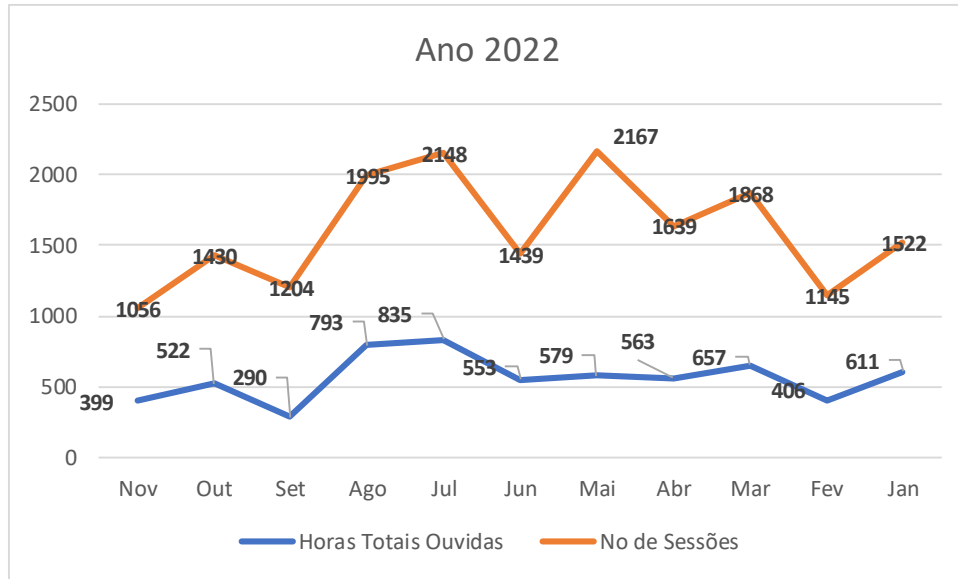

3. Total de Horas Ouvidas por Ano

Ano	2020	2021	2022	2023
Total Horas Ouvidas	2.098	3.260	6.208	3.809

4. Mês a Mês

4.1. Novembro 2020 a 2023

4.2. Outubro 2020 a 2023

4.3. Setembro 2020 a 2023

4.4. Agosto 2020 a 2023

4.5. Julho 2020 a 2023

4.6. Junho de 2020 a 2023 (*)

(*) Os dados de junho de 2023 estão distorcidos

4.7. Maio de 2020 a 2023

4.8. Abril de 2020 a 2023

(Abril de 2020 a rádio ainda não havia iniciado atividades)

4.9. Março de 2020 a 2023

4.10. Fevereiro de 2020 a 2023

4.11. Janeiro de 2020 a 2023

5. Desempenho mês a mês por ano

5.1.2020

5.2.2021

5.3.2022

5.4.2023