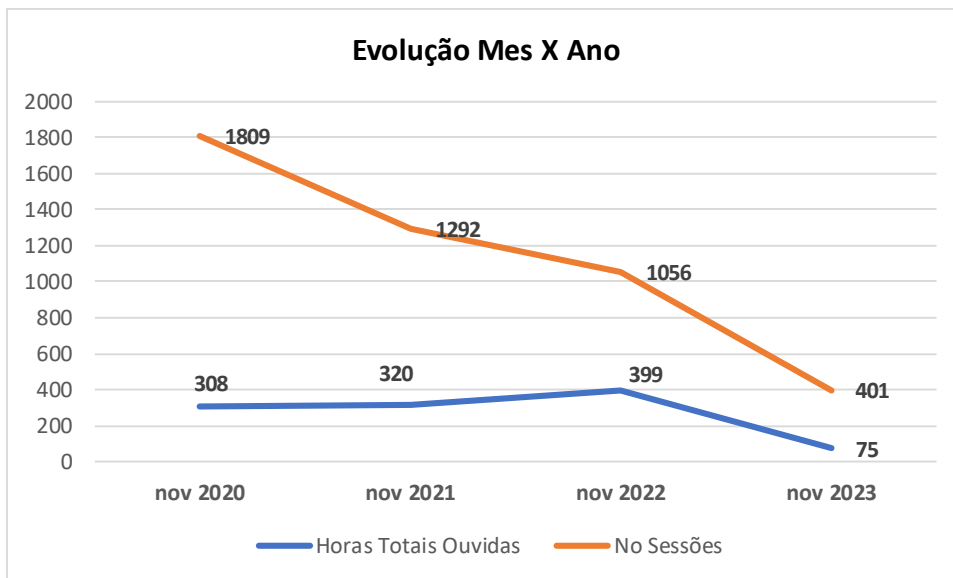

2. Dados Anuais Comparativos Mês x Ano

item	nov/20	nov/21	nov/22	nov/23
Horas Totais Ouvidas	308	320	399	75
No Sessões	1809	1292	1056	401
Sessões Simultâneas	11	4	20	5
item	out/20	out/21	out/22	out/23
Horas Totais Ouvidas	418	296	522	143
No Sessões	1525	1432	1430	736
Sessões Simultâneas	6	5	16	5
item	set/20	set/21	set/22	set/23
Horas Totais Ouvidas	269	246	290	99
No Sessões	1014	1216	1204	580
Sessões Simultâneas	7	5	6	8
item	ago/20	ago/21	ago/22	ago/23
Horas Totais Ouvidas	370	289	793	289
No Sessões	1098	1248	1995	736
Sessões Simultâneas	6	5	18	12
item	jul/20	jul/21	jul/22	jul/23
Horas Totais Ouvidas	407	385	835	228
No Sessões	1505	1474	2148	754
Sessões Simultâneas	11	8	25	6
item	jun/20	jun/21	jun/22	jun/23
Horas Totais Ouvidas	298	362	553	1378
No Sessões	1622	1737	1439	1724
Sessões Simultâneas	10	9	17	27
item	mai/20	mai/21	mai/22	mai/23
Horas Totais Ouvidas	28	421	579	169
No Sessões	348	2277	2167	599
Sessões Simultâneas	6	7	10	7
item	abr/20	abr/21	abr/22	abr/23
Horas Totais Ouvidas	0	236	563	558
No Sessões	0	1657	1639	965
Sessões Simultâneas	0	9	12	9
item	mar/20	mar/21	mar/22	mar/23
Horas Totais Ouvidas	0	226	657	376
No Sessões	0	1282	1868	943
Sessões Simultâneas	0	7	15	6
item	fev/20	fev/21	fev/22	fev/23
Horas Totais Ouvidas	0	248	406	332
No Sessões	0	1129	1145	1014
Sessões Simultâneas	0	5	17	17
item	jan/20	jan/21	jan/22	jan/23
Horas Totais Ouvidas	0	231	611	162
No Sessões	0	994	1522	806
Sessões Simultâneas	0	9	18	8

3. Total de Horas Ouvidas por Ano

Ano	2020	2021	2022	2023
Total Horas Ouvidas	2.098	3.260	6.208	3.809

4. Mês a Mês

4.1. Novembro 2020 a 2023

4.2. Outubro 2020 a 2023

4.3. Setembro 2020 a 2023

4.4. Agosto 2020 a 2023

4.5. Julho 2020 a 2023

4.6. Junho de 2020 a 2023 (*)

(*) Os dados de junho de 2023 estão distorcidos

4.7. Maio de 2020 a 2023

4.8. Abril de 2020 a 2023

(Abril de 2020 a rádio ainda não havia iniciado atividades)