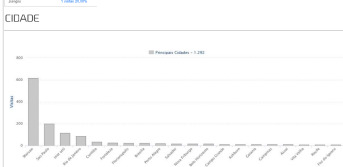

PALAVRAS CHAVE

PAIS/REGIÃO

DS 5 MÃIDRES

País/Região	Parâmetro	Visitas
Brasil		1.677
Estados Unidos		1.000
Portugal		1.000
China		1.000
Índia		1.000
...		...