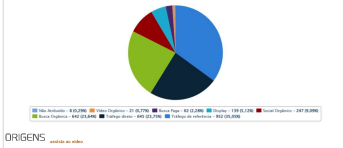

FONTES DE TRÁFEGO