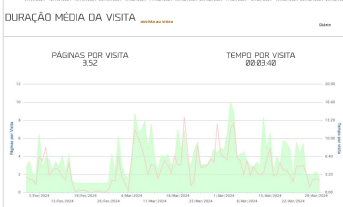

VISITAS

FONTES DE TRÁFEGO

SOCIAL

PALAVRAS CHAVE

PAIS/REGIÃO

DS 5 MÃIDRES

País/Região	Parâmetro	Visitas
Brasil		1.677
Estados Unidos		1.000
Portugal		1.000
China		1.000
Índia		1.000
...		...

TAXA DE REJEIÇÃO