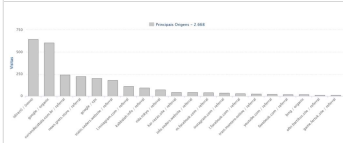

FONTES DE TRÁFEGO