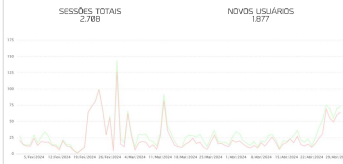

VISITAS

FONTES DE TRÁFEGO

SOCIAL

PALAVRAS CHAVE

PAIS/REGIÃO

DS 5 MÃIDRES

País/Região	Parâmetro	Visitas
Brasil		1.677
Estados Unidos		1.000
Portugal		1.000
China		1.000
Índia		1.000
...		...

TAXA DE REJEIÇÃO