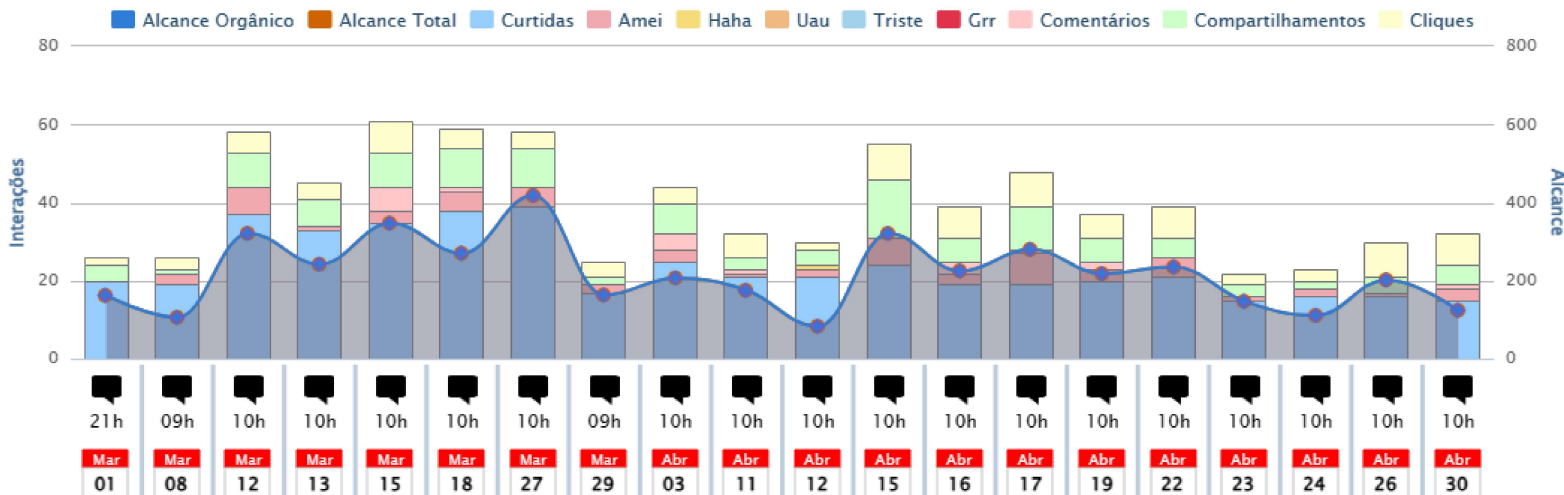

Instituto Arvut
facebook.com/1204928806263499

LIKES DA PÁGINA
SEGUIDORES

PERFIL DOS FÃS
FEEDBACK NEGATIVO

EFETIVIDADE
CONCORRENTES

INTERAÇÕES

CONTÉÚDO

REDES

Dom	Seg	Ter	Qua	Qui	Sex	Sáb
				1	2	3
4	5	6	7	8	9	10
11	12	13	14	15	16	17
18	19	20	21	22	23	24
25	26	27	28	29		

Dom	Seg	Ter	Qua	Qui	Sex	Sáb
	1	2	3	4	5	6
7	8	9	10	11	12	13
14	15	16	17	18	19	20
21	22	23	24	25	26	27
28	29	30				

MELHORES CONTÉÚDOS

assista

Melhores por Engajamento