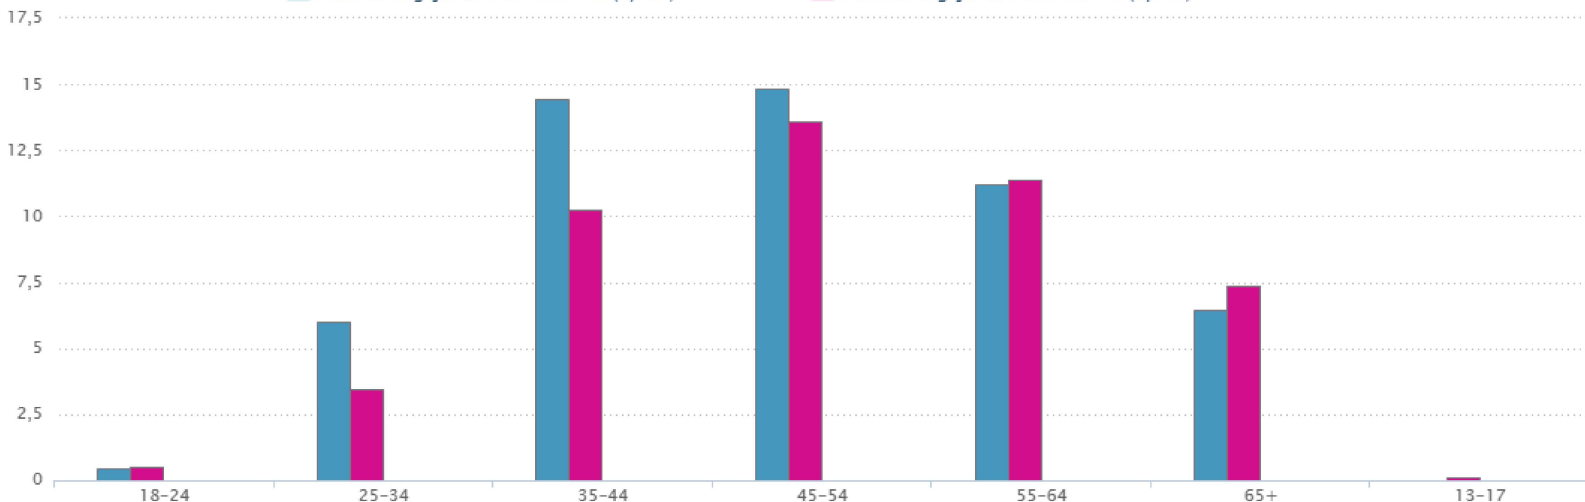

# PERFIL DOS FÃS

assista

Total de fãs Masculino - 1.054 (53,37%)  
Total de fãs Feminino - 921 (46,63%)  
Pessoas Engajadas Masculino - 0 (0,00%)  
Pessoas Engajadas Feminino - 0 (0,00%)

TOTAL DE FÃS QUE NÃO INFORMARAM GÊNERO  
**11**