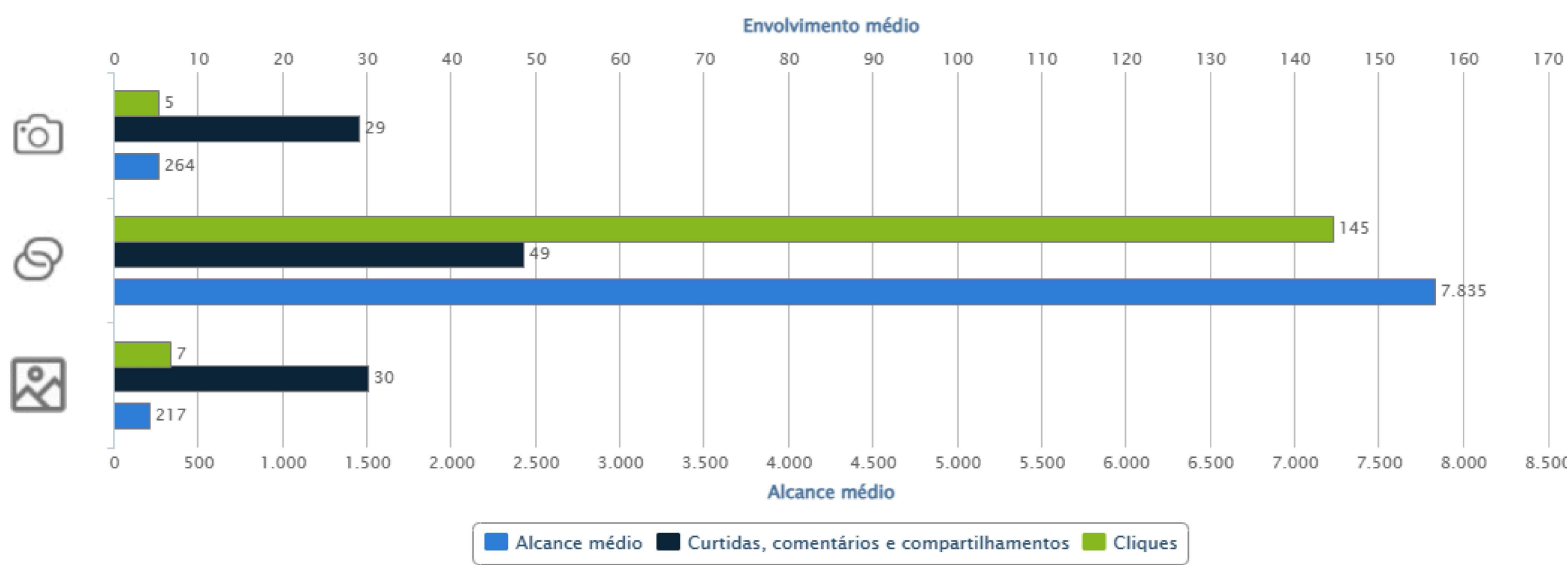

LIKES DA PÁGINA
SEGUIDORES

PERFIL DOS FÃS
FEEDBACK NEGATIVO

EFETIVIDADE
CONCORRENTES

INTERAÇÕES

CONTEÚDO

REELS

29/03/2024 09:58		No Instituto Arvut, temos o privilégio de oferecer o maior	17	2	0	0							
23/04/2024 10:00		Aqui em nossa instituição, a Cabala não é apenas	15	1	0	0	0	0	0	3	3	147	22
26/04/2024 10:00		Descubra conosco o verdadeiro significado por trás da Cabalá -	16	1	0	0	0	0	0	4	9	202	30
27/03/2024 10:02		No Instituto Arvut, nossa proposta vai além da mera	39	5	0	0	0	0	0	10	4	418	58

Dom	Seg	Ter	Qua	Qui	Sex	Sáb	Dom	Seg	Ter	Qua	Qui	Sex	Sáb
				1	2	3							
4	5	6	7	8	9	10	7	8	9	10	11	12	13
11	12	13	14	15	16	17	14	15	16	17	18	19	20
18	19	20	21	22	23	24	21	22	23	24	25	26	27
25	26	27	28	29			28	29	30				

CONTEÚDO POR TIPO

[assista ao vídeo](#)