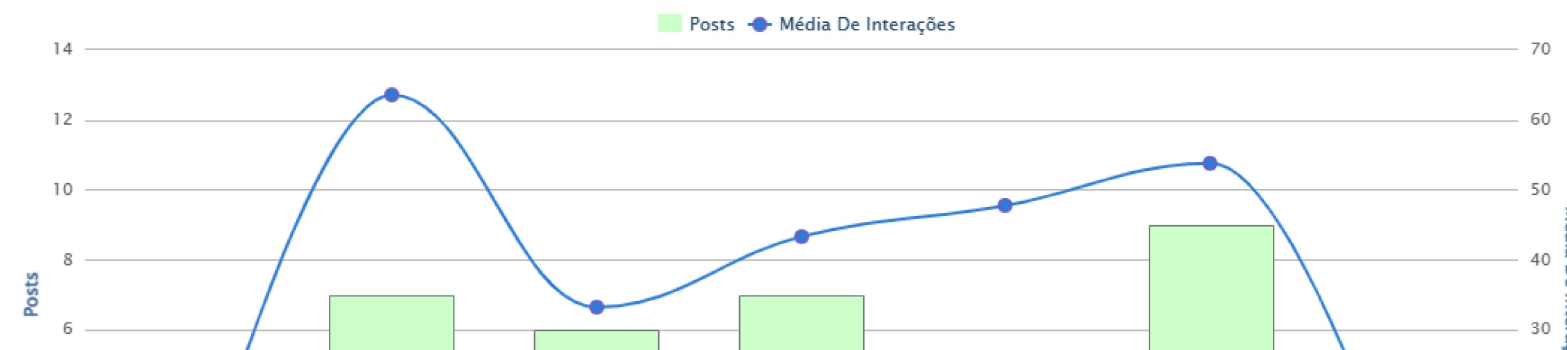

CONTEÚDO POR DIA E HORA

[assista ao vídeo](#)