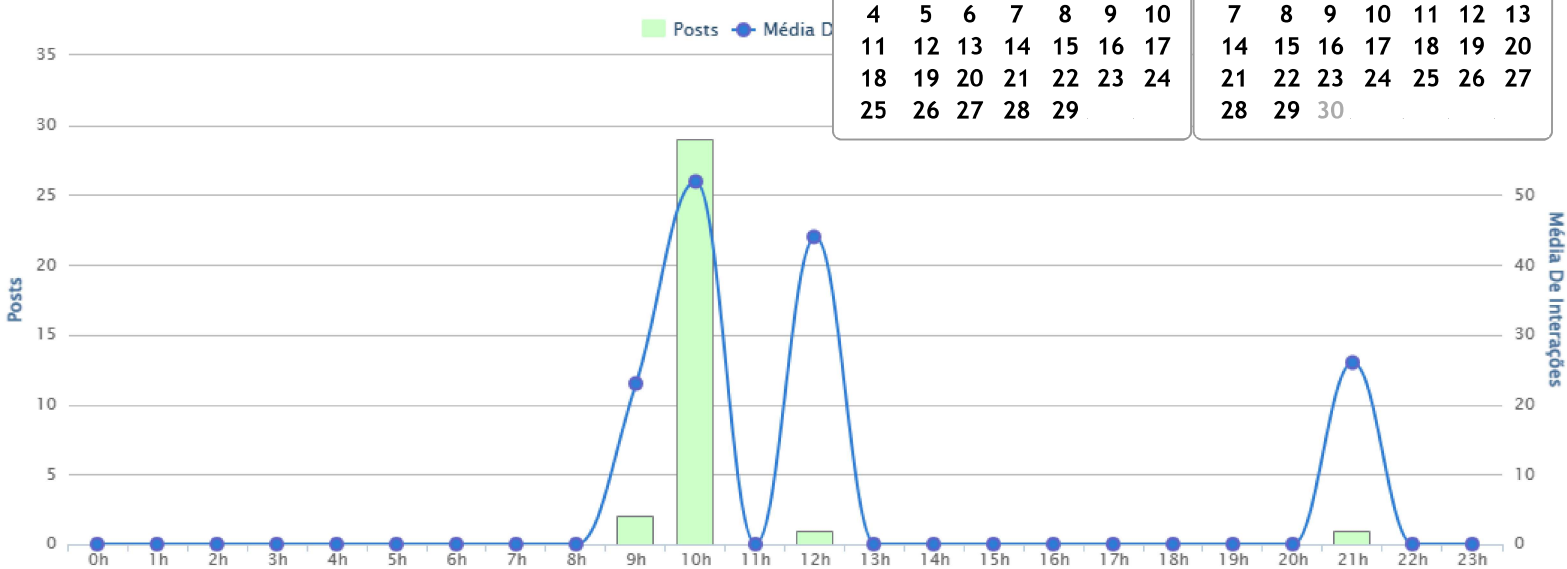

## Melhor tipo de conteúdo

Faça mais posts com Link!

Seus posts com Link alcançaram uma média de 7.835 pessoas e tiveram uma média de 49 Interações

# CONTEÚDO POR DIA E HORA

[assista ao vídeo](#)

Instituto Arvut  
facebook.com/1204928806263499

LIKES DA PÁGINA  
SEGUIDORES

PERFIL DOS FÃS  
FEEDBACK NEGATIVO

EFETIVIDADE  
CONCORRENTES

INTERAÇÕES

CONTÉÚDO

REDES

Dom	Seg	Ter	Qua	Qui	Sex	Sáb
4	5	6	7	8	9	10
11	12	13	14	15	16	17
18	19	20	21	22	23	24
25	26	27	28	29		

Dom	Seg	Ter	Qua	Qui	Sex	Sáb
7	8	9	10	11	12	13
14	15	16	17	18	19	20
21	22	23	24	25	26	27
28	29	30				