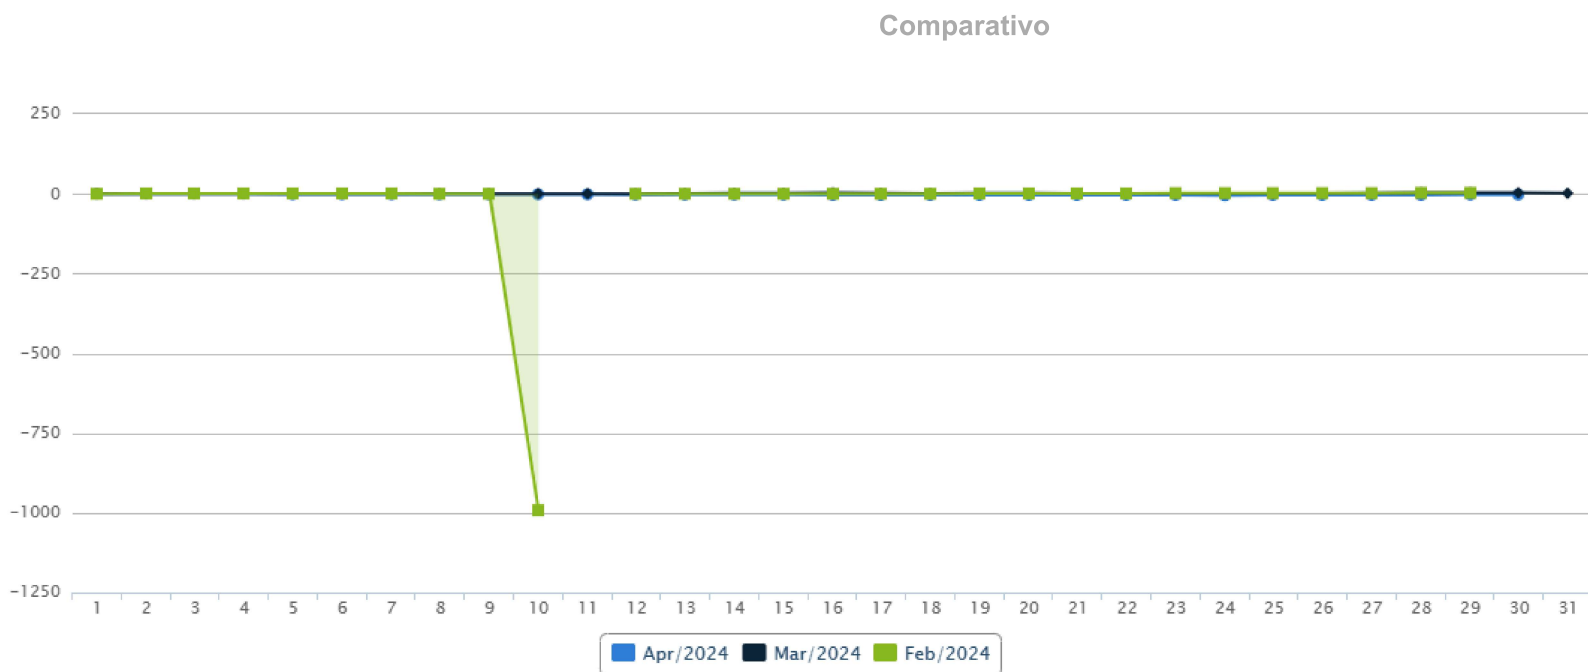

## CRESCIMENTO NO PERÍODO

Mensal

↓ - 1  
Likes

-0,05%  
Taxa de Crescimento

Instituto Arvut  
facebook.com/1204928806263499

LIKES DA PÁGINA  
SEGUIDORES

PERFIL DOS FÃS  
FEEDBACK NEGATIVO

EFETIVIDADE  
CONCORRENTES