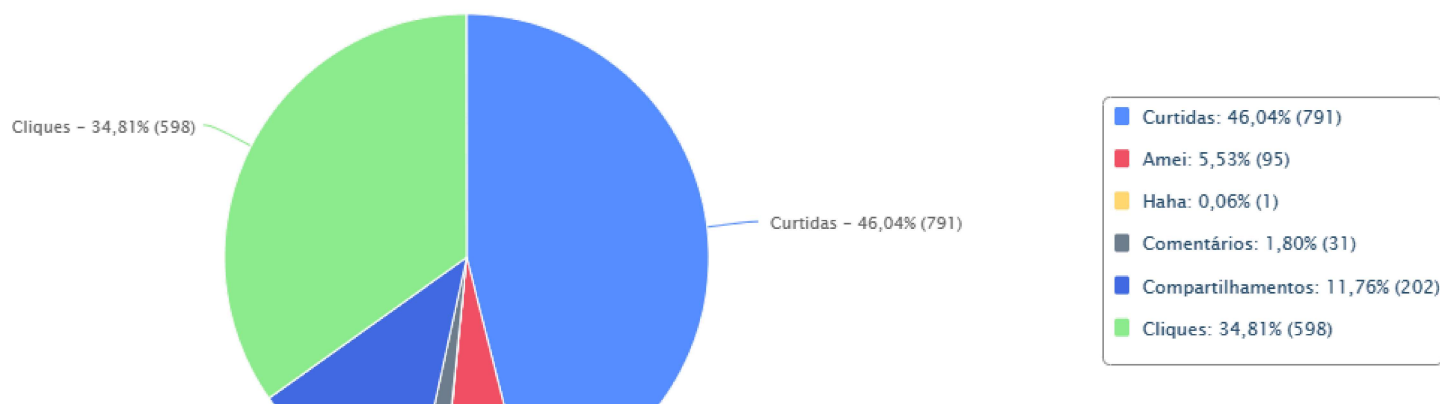

# EFETIVIDADE DA PÁGINA

assista

Semanal

23/04/2024  
-  
30/04/2024

- Alcance Total: 58.248
- Alcance Pago: 57.620
- Likes da Página: 1.986
- Alcance Orgânico: 660
- Usuários Envolvidos: 0

# INTERAÇÕES

Instituto Arvut  
facebook.com/1204928806263499

LIKES DA PÁGINA  
SEGUIDORES

PERFIL DOS FÃS  
FEEDBACK NEGATIVO

EFETIVIDADE  
CONCORRENTES

INTERAÇÕES

CONTÉÚDO

REDES