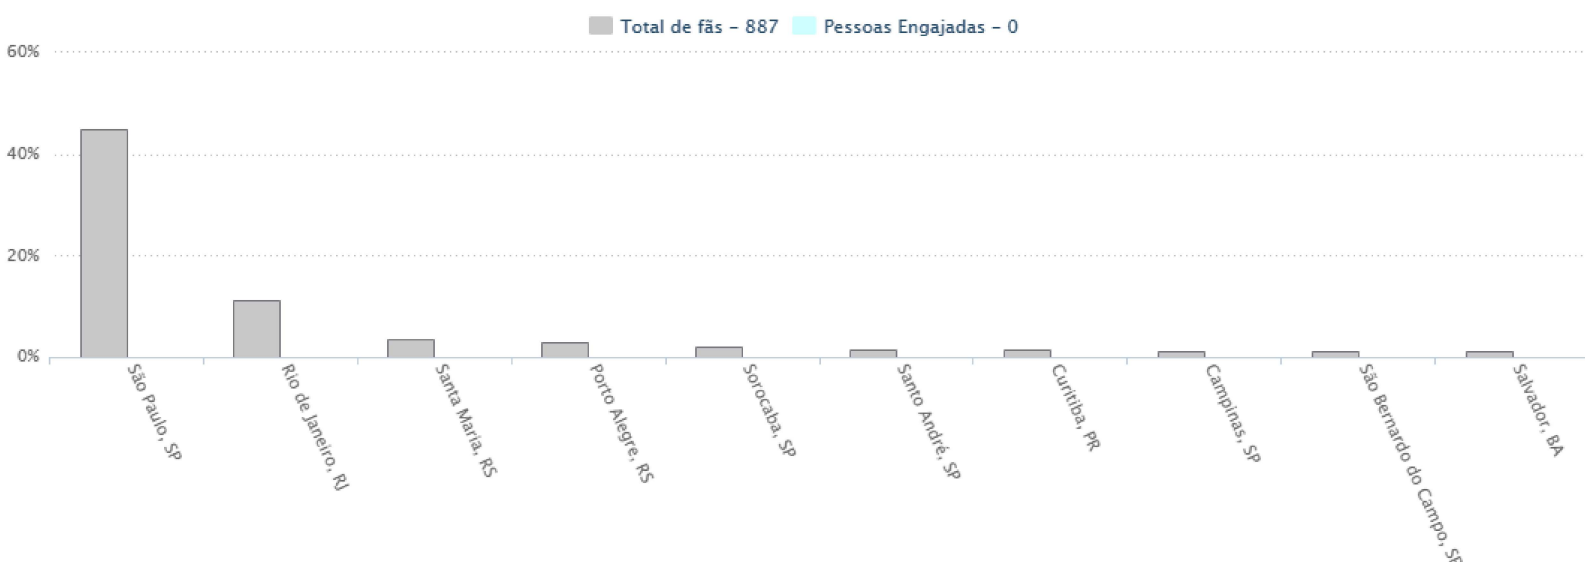

FÃS POR CIDADE

assista ao vídeo

Semanal

FÃS POR FONTE

assista ao vídeo